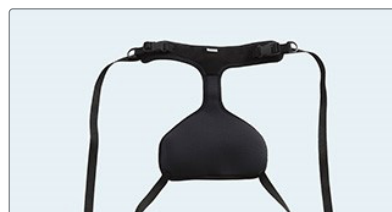

Kan indstilles to steder

Y-selen og skridtselen kan indstilles både på spændet i midten og på spændestropperne på hver side. Dette gør det muligt at stramme selen efter spændet er lukket, og at justere den ens i begge sider.

Torsovesten yder et fast men fleksibelt hold mod brystet. Forhindrer barnet i at falde fremover.

Krydsvest

Krydsvesten yder et fast fleksibelt hold mod brystet og siderne af truncus. Forhindrer barnet i at falde fremover og til siden.

Y-sele

Y-selen trækkes nedad og/eller bagud for at bibeholde lårenes og bækkenets position mod sædet og ryggen. Selen forhindrer barnet i at skifte bækkenstilling og glide fremad i sædet.

Skridtsele

Skridtselen trækker bækkenet bagud. Neoprendelen af selen dækker området fra det øverste af bækkenet til sædet. Selen forhindrer barnet i at glide fremad og ud af sædet. Kan anvendes til mindre børn.