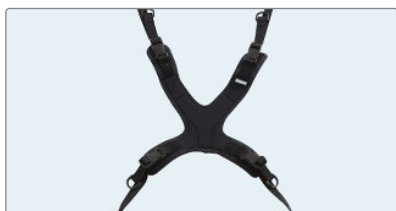

Kan indstilles to steder

Y-selen og skridtselen kan indstilles både på spændet i midten og på spændestropperne på hver side. Dette gør det muligt at stramme selen efter spændet er lukket, og at justere den ens i begge sider.

Bedre holdbarhed

Forstærket på punkter hvor stropper og spænder er fastgjort for bedre holdbarhed.

Produkt information

Nyt produkt | Erstatter produkt | Supplement til eksisterende produkt | Udgår

etac®

Torsovest

Torsovesten yder et fast men fleksibelt hold mod brystet. Forhindrer barnet i at falde fremover.

Krydsvest

Krydsvesten yder et fast fleksibelt hold mod brystet og siderne af truncus. Forhindrer barnet i at falde fremover og til siden.

Y-sele

Y-selen trækkes nedad og/eller bagud for at bibeholde lårenes og bækkenets position mod sædet og ryggen. Selen forhindrer barnet i at skifte bækkenstilling og glide fremad i sædet.

Skridtsele

Skridtselen trækker bækkenet bagud. Neoprendelen af selen dækker området fra det øverste af bækkenet til sædet. Selen forhindrer barnet i at glide fremad og ud af sædet. Kan anvendes til mindre børn.