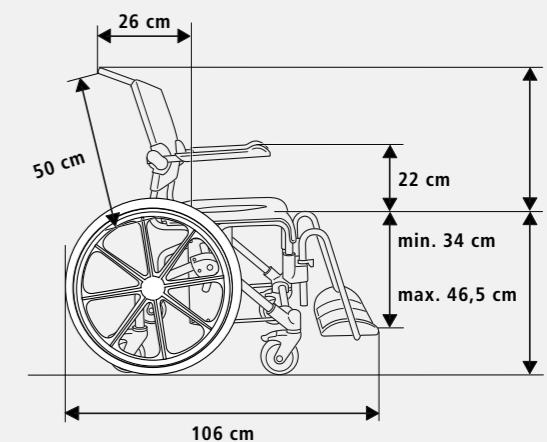

Beskrivelse	HMI-nr.	Art.nr.
Swift Mobil med drivhjul med opklappelige og vinkelregulerbare fodstøtter	52168	80209464

Tilbehør Se s. 40