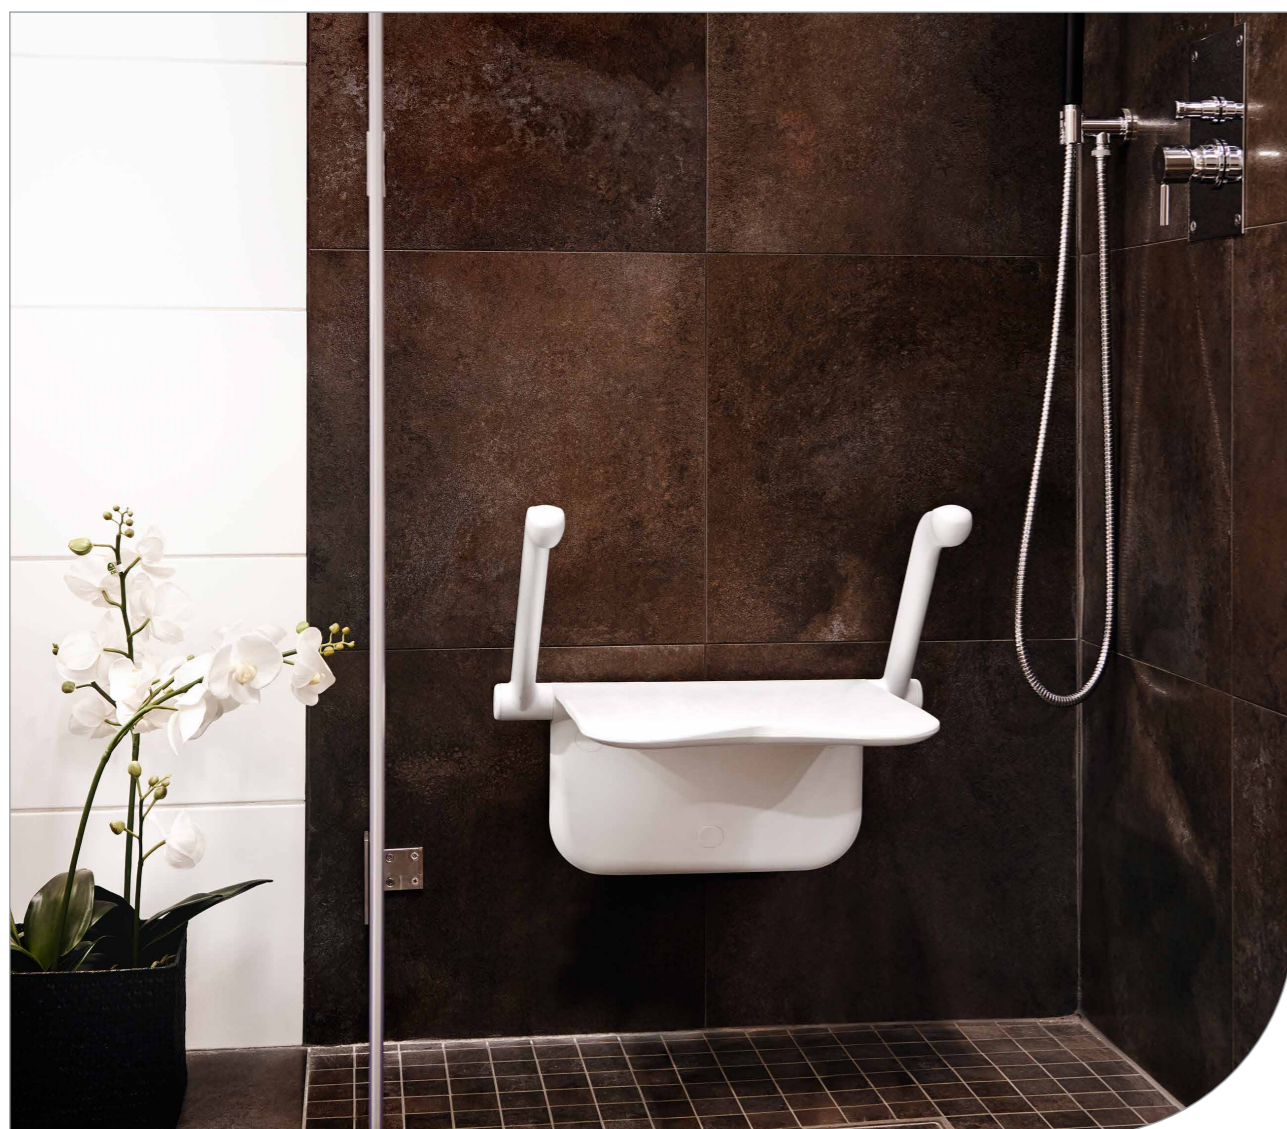

Etac Relax brusebadestol

Etac Relax er en stilren og smart vægmonteret brusebadestol. Det innovative design og det unikke materialevalg sikrer funktionaliteten. Opslået tager stolen næsten ingen plads. Formerne er afrundede og de bløde armlæn er fæstnet direkte i stolen, og nedslået tjener de også som stabile håndgreb - komfort og sikkerhed i ét!

Omsorg i detaljer

Etac Relax er udviklet med omsorg og omtanke for hver eneste detalje og formålet er, at din badeoplevelse skal blive en behagelig og tryk oplevelse. Designet er skandinavisk, minimalistisk og komfortabelt. Stolen er funktionel og sikker i anvendelse, men formgivet så den ikke forstyrrer et pænt baderum. Det er også trygt at vide, at Etac Relax er testet og godkendt efter de skrappe krav, som stilles i det europæiske direktiv.

Enkel at tilpasse dine behov

Relax brusebadestol kan let tilpasses dine behov ved hjælp af forskelligt tilbehør, f.eks. rygpude, armlæn og støtteben. Du sidder godt på en Relax takket være den ergonomiske udformning. Det er behageligt at læne sig tilbage mod den varmereflektende rygpude, frem for en kold flisevæg. Du vil opleve tryk i det sikre greb du får fra armlænene, som kan slås op. Du kan få yderligere stabilitet med støtteben, hvis det er dit behov.

Teknisk information Etac Relax

Bredde	40 cm
Bredde inkl. armlæn	53 cm
Dybde nedslået / dybde opslået (uden tilbehør)	45 cm / 8 cm
Farve	Hvid

Maksimal brugervægt

Uden støtteben	125 kg
Med støtteben	150 kg

Materiale

Sæde:	Polypropylen
Armlæn:	Polypropylen og TPE
Ben:	aluminium og rustfri stål
Dupsko:	TPE