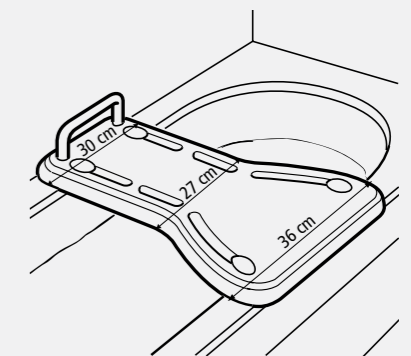

Dupskoene giver et godt greb, og sikrer stabiliteten

Højderegulerbar uden brug af værktøj

Blødt og drejeligt sæde

Teknisk information Easy badetaburet

Sædebredde	Omkreds på 40 cm
Højderegulerbar	42,0 - 57,0 cm
Vægt	2,75 kg
Materiale	Polypropen og aluminium
Farve	Grå
Maks. brugervægt	150 kg

Håndtaget (tilbehør) har en praktisk udformning og øger brugerens sikkerhed.

Egenskaber

- Forsynet med skridsikkert mønster samt huller
- Nemt at tilpasse
- Lettere ind- og udstigning af badekar

Fresh her vist med tilbehør

Teknisk information Fresh badebræt

Længde	69,0 eller 74,0 cm
Bredde	27,0 - 36,0 cm
Højde	4 cm (eksl. kantstop)
Vægt	1,9 eller 2,0 kg
Materiale	Polypropen / Kantstop: Polypropen med TPE-overflade
Max brugervægt	150 kg

Teknisk information Edge badetaburet

Totalbredde	52,0 cm
Sædebredde	45,0 cm
Højdejusterbar	42,0 - 57,0 cm
Vægt	2,6 kg
Materiale	Polypropen og aluminium
Farve	Grå
Maks. brugervægt	130 kg

Egenskaber

- Enkelt design
- Funktionel
- Højdejusterbar