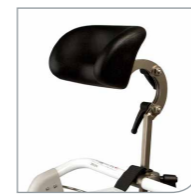

Nakkestøtte
Beskrivelse Varenr.
One size 80209447