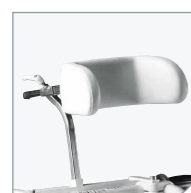

Sikkerhedsbælte
Beskrivelse Varenr.
Delbar 80209034

Nakkestøtte
Beskrivelse Varenr.
Komplet 44018