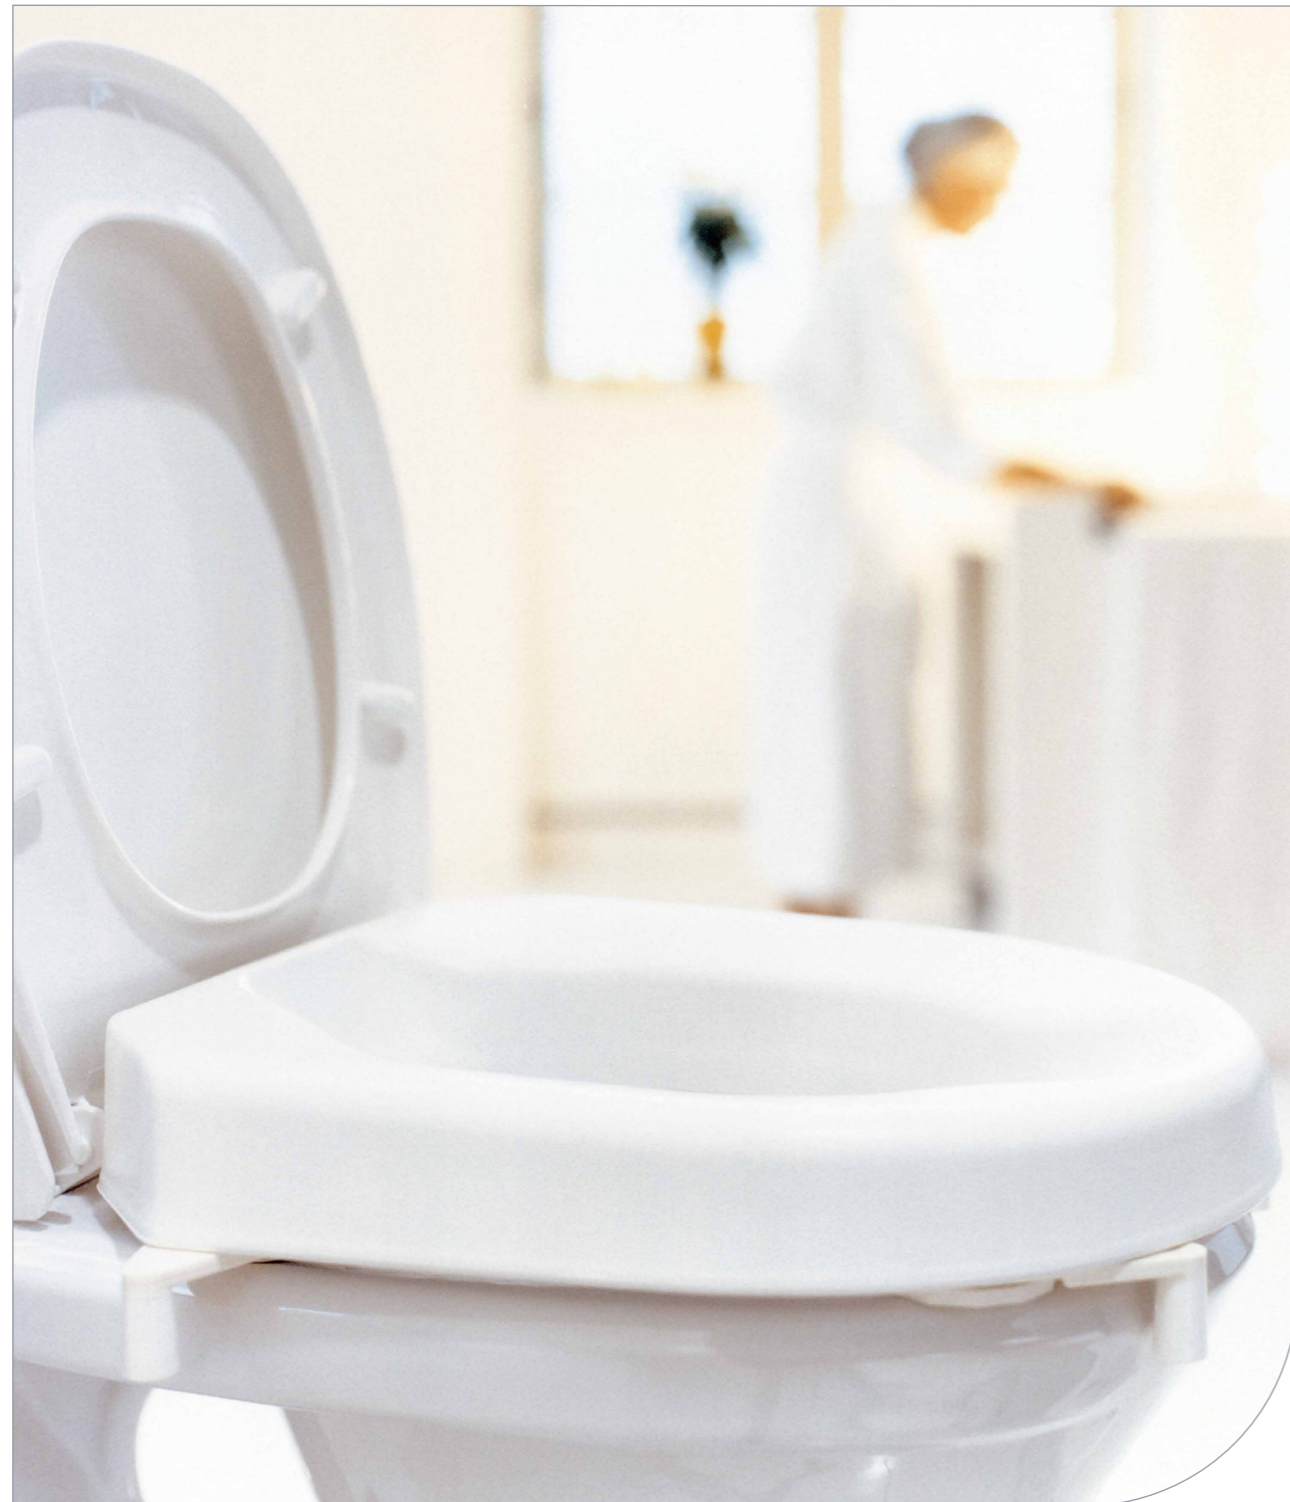

Reservedele

Armlæn, par

Beskrivelse One size
Varenr. 84005074

Dupsko

Beskrivelse Dupsko, 4 stk.
Varenr. 84005063

Hi-LOO løstmonteret toiletforhøjer

Hi-Loo løstmonteret toiletforhøjer er en stabil og funktionel toiletforhøjer. Det almindelige toiletsæde med låg løftes blot og skal ikke afmonteres. Efter justering sidder Hi-Loo sikkert og stabilt på toiletkummen og er klar til brug. Toiletforhøjer er nem at afmontere og overfladen er let at rengøre.

Egenskaber

- Stabil og funktionel
- Rengøringsvenlig
- Nem montering/afmontering
- Lav vægt

Hi-Loo er nem at tilpasse til de fleste toiletkummer ved hjælp af enkle justerbare kantstop.

Teknisk information Hi-Loo