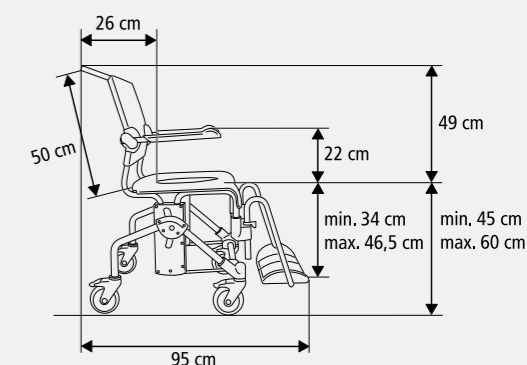

Teknisk information Swift Mobil

	Standard Swift Mobil	Standard Swift Mobil 160
Bredde	58,0 cm	58,0 cm
Højde	94,0 - 109,0 cm	94,0 - 109,0 cm
Længde med fodstøtte	95,0 cm	95,0 cm
Sædebredde	49,5 cm	49,5 cm
Sædehøjde	45,0 - 60,0 cm	45,0 - 60,0 cm
Sædedybde	46,0 cm	46,0 cm
Armlæn, bredde imellem	48,0 cm	54 cm
Armlænshøjde	22,0 cm	22,0 cm
Hjul	125 mm	125 mm
Vægt	16,6 kg	16,6 kg
Materiale	Polypropen, polyamid, pulverlakeret stål	
Farve	Hvid og grå	Hvid og grå
Max. brugervægt	135 kg	160 kg