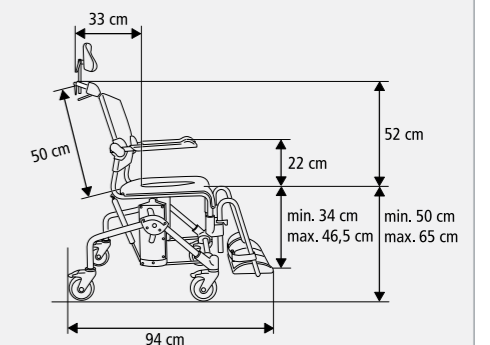

Teknisk information Swift Mobil Tilt og Swift Mobil Tilt m/motor

	Swift Mobil Tilt	Swift Mobil Tilt m/motor
Bredde	58,0 cm	58,0 cm
Længde med fodstøtte	94,0 cm	104 cm
Justerbar tiltvinkel	+5 til -30°/0 til -35°	+5 til -35°
Sædebredde	49,5 cm	49,5 cm
Sædehøjde	50,0-65,0 cm	50,0-65,0 cm
Sædedybde	46,0 cm	46,0 cm
Armlæn, bredde imellem	48,0 cm	48,0 cm
Armlænshøjde	22,0 cm	22,0 cm
Hjul	12,5 cm	12,5 cm
Vægt	19,7 kg	23,6 kg
Materiale	Polypropen, polyamid, pulverlakeret stål	Polypropen, polyamid, pulverlakeret stål
Farve	Hvid og grå	Hvid og grå
Max. brugervægt	135 kg	135 kg

max 135 kg

max 297 lbs

alkali pH min 6

max 85°C 3 min

CE

Swift Mobil Tilt