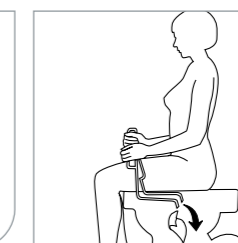

Beskrivelse	Mål	HMI-nr.	Art.nr.
Toiletpapirtang	L 33,0 cm	1843	80304001

Tangen åbnes og papiret anbringes mellem kæberne.

Toiletpapiret rulles løst omkring tangen, så det dækker spidsen.

Tangen føres ned mellem benene og der tørres.