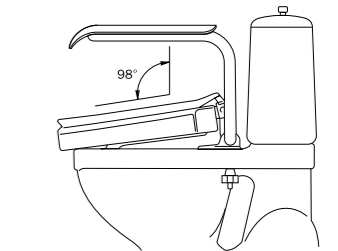

Beskrivelse	HMI-nr.	Art.nr.
Hi-Loo løstmonteret toiletforhøjer - 6 cm	12486	80301065
Hi-Loo løstmonteret toiletforhøjer - 10 cm	12488	80301105

Hi-LOO fastmonteret toiletforhøjer

Hi-Loo fastmonteret toiletforhøjer er en stabil og funktionel toiletforhøjer, som er med til at sikre en tryk og sikker forflytning til og fra toilettet. Det ergonomiske sæde har udskæring til personlig hygiejne. Hi-Loo har enkle former og en glat overflade, hvilket gør den let at rengøre. Afstanden mellem hullerne i toiletkummen skal være mindst 9,5 cm og maks. 30,5 cm.

Med den nye forbedrede snap-funktion, monterer man hurtigt og enkelt Hi-Loo sædet. En kliklyd sikrer, at sædet er korrekt monteret. For at fjerne sædet, skal man blot trække i de to orange knapper og derefter løfte sædet af.

Egenskaber

- Fås med eller uden armlæn
- Stabil og funktionel i diskret design
- Nem montering/afmontering
- Rengøringsvenlig

Teknisk information Hi-Loo

Højde	6,0 eller 10,0 cm
Højde, skråtstillet med armlæn	For: 6,0 cm - Bag: 10,0 cm
Vægt uden armlæn	2,4 kg eller 3,0 kg
Vægt med armlæn	4,9 kg eller 5,8 kg
Vægt skråtstillet med armlæn	4,9 kg
Højde (fra sæde til overkant af armlæn)	23,0 cm
Bredde (fra sæde til yderkant af armlæn)	12,0 cm
Bredde (ydermål armlæn) / (mellem armlæn)	60,0 cm / 49,0 cm
Sædeåbning, bredde målt forned	19,0 cm
Sædeåbning, dybde målt forned	27,0 cm
Materiale	Polypropen / aluminium / pulverlakeret stålør
Minimum afstand fra monteringshuller til cisterne	2,5 cm
Maks. brugervægt	150 kg