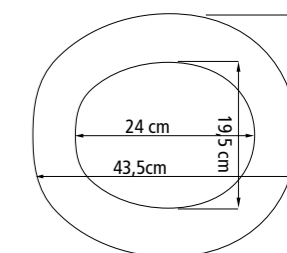

Egenskaber

- Stabil og funktionel
- Kan leveres med og uden armlæn
- Kan indstilles i 3 højder

	Beskrivelse	HMI-nr.	Art.nr.
	Cloo fastmonteret toiletforhøjer med armlæn	44519	80301214
	Cloo fastmonteret toiletforhøjer	44496	80301204