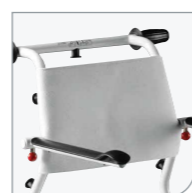

Rygbånd med pude, justerbart i længden
Beskrivelse Varenr.
Højde 19,0 cm 84001239

Tværlås
Beskrivelse Varenr.
Længde 60,5cm 80303034

Hjul med bremses
Beskrivelse Varenr.
100 mm, par 84001229
150 mm, par 84001226

Ryg, skai
Beskrivelse Varenr.
Højde 26,0 cm 44012