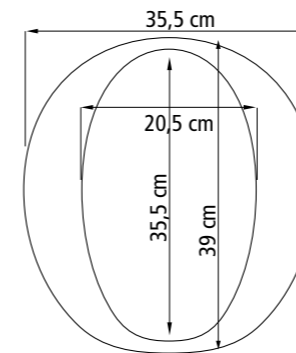

Egenskaber

- Stabil og funktionel
- Rengøringsvenlig
- Nem montering/afmontering
- Lav vægt

Hi-Loo er nem at tilpasse til de fleste toiletkummer ved hjælp af enkle justerbare kantstop.

Teknisk information Hi-Loo

Højde	6,0 eller 10,0 cm
Sædeåbning, bredde målt forned	19,0 cm
Sædeåbning, dybde målt forned	27,0 cm
Vægt	1,1 kg og 1,5 kg
Materiale	Polypropen / polyethylen / Kantstop: ABS/PC
Maks. brugervægt	150 kg