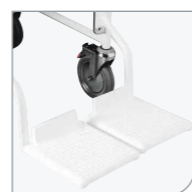

Hemiplegiarmlæn
Beskrivelse Varenr.
 One size 80209035

Ben- og lægstøtte
Beskrivelse Varenr.
 Venstre 80209001
 Højre 80209021

Fodstøtter
Beskrivelse Varenr.
 Par 80209022
 Låsbare, par 80209050

Nakkestøtte
Beskrivelse Varenr.
 Komplet 44018