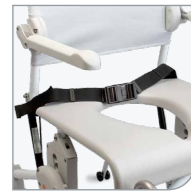

Hoftebælte
Beskrivelse Varenr.
One size 80209440