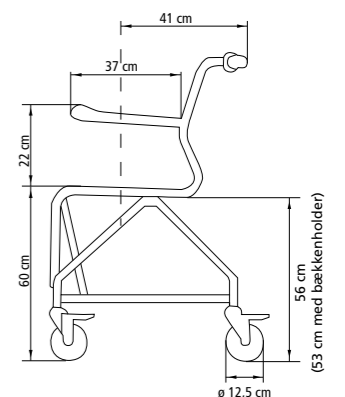

Beskrivelse	HMI-nr.	Art.nr.
Mobil Tip med gaspatron	14100	80209017