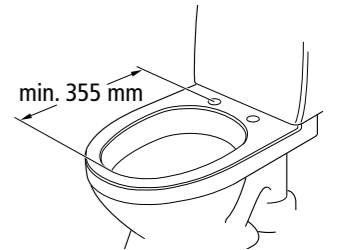

Højde	6,0 eller 10,0 cm
Sædeåbning, bredde målt forned	19,0 cm
Sædeåbning, dybde målt forned	27,0 cm
Vægt	1,1 kg og 1,5 kg
Materiale	Polypropen / polyethylen / Kantstop: ABS/PC
Maks. brugervægt	150 kg

Beskrivelse	HMI-nr.	Art.nr.
Hi-Loo løstmonteret toiletforhøjer - 6 cm	12486	80301065
Hi-Loo løstmonteret toiletforhøjer - 10 cm	12488	80301105

Hi-LOO fastmonteret toiletforhøjer

Hi-Loo fastmonteret toiletforhøjer er en stabil og funktionel toiletforhøjer, som er med til at sikre en tryk og sikker forflytning til og fra toilettet. Det ergonomiske sæde har udskæring til personlig hygiejne. Hi-Loo har enkle former og en glat overflade, hvilket gør den let at rengøre. Afstanden mellem hullerne i toiletkummen skal være mindst 9,5 cm og maks. 30,5 cm.

Egenskaber

- Fås med eller uden armlæn
- Stabil og funktionel i diskret design
- Nem montering/afmontering
- Rengøringsvenlig

Teknisk information Hi-Loo

Højde	6,0 eller 10,0 cm
Højde, skråtstillet med armlæn	For: 6,0 cm - Bag: 10,0 cm
Vægt uden armlæn	2,4 kg eller 3,0 kg
Vægt med armlæn	4,9 kg eller 5,8 kg
Vægt skråtstillet med armlæn	4,9 kg
Højde (fra sæde til overkant af armlæn)	23,0 cm
Bredde (fra sæde til yderkant af armlæn)	12,0 cm
Bredde (ydermål armlæn) / (mellem armlæn)	60,0 cm / 49,0 cm
Sædeåbning, bredde målt forned	19,0 cm
Sædeåbning, dybde målt forned	27,0 cm
Materiale	Polypropen / aluminium / pulverlakeret stålør
Minimum afstand fra monteringshuller til cisterne	2,5 cm
Maks. brugervægt	150 kg