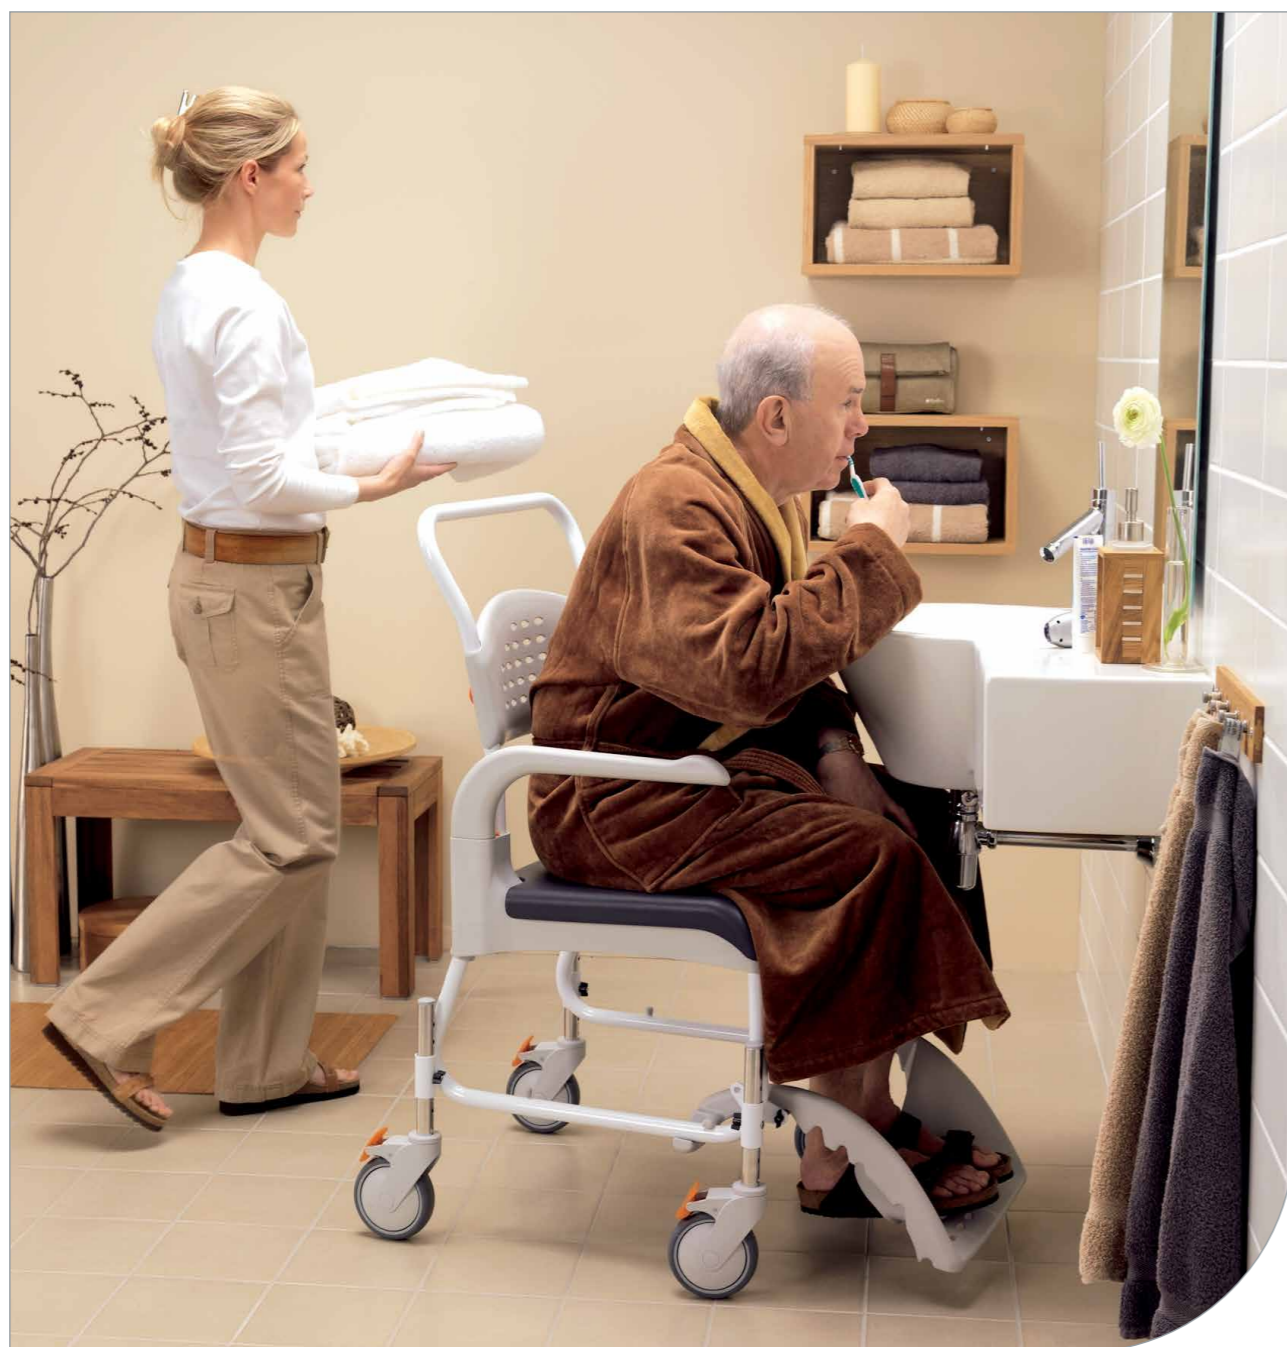

Egenskaber

- Moderne og funktionel armstøtte
- Kan betjenes med en hånd
- Gør toiletbesøg nemmere

Teknisk information OptimaL toiletstøtte

Længde (armstøtte)	73,5 cm
Højde (fra gulv til armstøtte)	80,0 cm
Højde (opklappet armstøtte)	149,0 cm
Vægophæng	B 10,4 x H 11,0 cm
Vægt	3,1 kg
Materiale	Polypropen / pulverlakeret stålør
Farve	Hvid og grå
Maks. brugervægt	150 kg

Egenskaber

- Kan monteres både inde og ude
- Behageligt og skridsikkert greb
- Rengøringsvenligt design

Teknisk information Handy støttehåndtag

Støtتهåndtag, længde, lige	30, 40 og 60 cm
Støtتهåndtag, længde, vinklet	40 cm
Bredde på støttehåndtag	3,5 cm
Omkreds på støttehåndtag	10 cm
Materiale	Hård plast med skridsikker gummi
Farve	Hvid og grå
Maks. brugervægt	160 kg

Clean bade- og toiletstol

Clean er en stabil højdejusterbar bade- og toiletstol. Tryk, enkel og sikker for både brugere og hjælpere. Hver detalje på Clean er udformet for at lette bad og toiletbesøg for både bruger og hjælper. Sædet er helt åbent bagtil, hvilket gør intimhygiejnen nemmere. Fodpladen sidder fast på stolen og er altid tilgængelig for brugeren. Den kan let skubbes ind under stolen og Clean kan stadig køres helt ind over toilettet. Clean er i et rengøringsvenligt design uden samlinger, hvilket betyder, at der ikke står vand i rørerne. Derudover har sæde, ryg og fodstøtte en skridsikker overflade, således brugeren altid sidder sikkert og trygt. På alle 4 hjul er der bremser, som også sikrer mod drejning af hjul.

For brugere som kan og vil klare sig selv, findes Clean nu også med 24" drivhjul. Clean med drivhjul er stabil, velafbalanceret og letkørende. Brugeren sidder sikkert og bremserne er let tilgængelige og sidder ikke i vejen ved sideværtsforflytning. Tilbehørsprogrammet gør Clean meget fleksibel og nem at tilpasse den enkelte brugers behov.