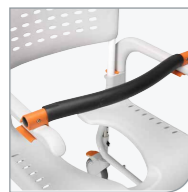

Tværlås
Beskrivelse One size
Varenr. 80209246