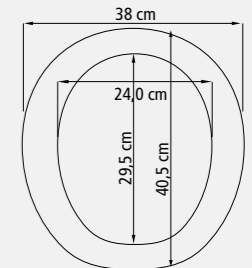

Egenskaber

- Diskret design
- Enkel og funktionel
- Med opklappelige og aftagelige armlæn

Supporter toiletarmlæn, højdeindstillelig

Teknisk information Supporter toiletarmlæn

	Standard fast armlæns højde	Standard indstillelig armlæns højde
Højde (fra sæde til overkant af armlæn)	25,0 cm	20,7 eller 27,5 eller 34,2 cm
Bredde (fra sæde til yderkant af armlæn)	12,0 cm	12,5 cm
Længde (armlæn)	41,5 cm	41,5 cm
Bredde (ydermål armlæn)	60,0 cm	62,3 eller 51,3 cm
Bredde (mellem armlæn)	49,0 cm	52,5 eller 33,7 cm
Vægt	5,0 kg	5,8 kg
Maks. brugervægt	150 kg	130 kg
Materiale	Polypropen / aluminium / pulverlakeret stålør	