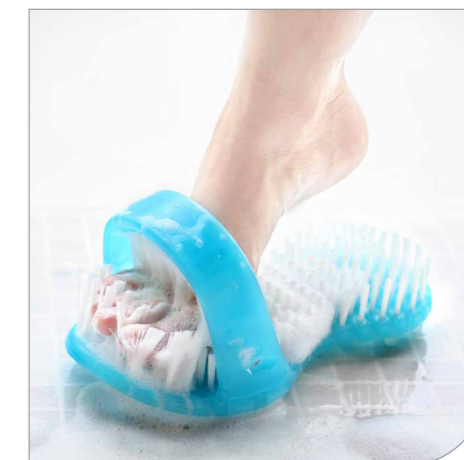

Fodbørstesandal

En effektiv fodskrubber med sugekopper. Ved brug af fodbørstesandalen, er det muligt at vaske hele foden uden at skulle bukke sig ned. Samtidig kan man nyde en fodmassage i badet. Kan vaskes i opvaskemaskine ved max. 130 grader.

Beskrivelse	Mål	HMI-nr.	Art.nr.
Fodbørste sandal blå	L 27,0 cm	48931	AV1709001688002

Neglebørste og neglefil

Både neglebørsten og neglefilen er med sugekopper, hvilket gør dem ideelle for især enhåndsbrugere.

Beskrivelse	Mål	HMI-nr.	Art.nr.
Neglebørste	L 10,0 cm	1728	SW143950
Neglefil	9,0 cm	1734	SW143120