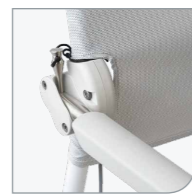

Lås til armstøtte
Beskrivelse Varenr.
One size 80209445