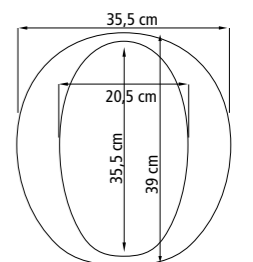

Højde	6,0 eller 10,0 cm
Sædeåbning, bredde målt forned	19,0 cm
Sædeåbning, dybde målt forned	27,0 cm
Vægt	1,1 kg og 1,5 kg
Materiale	Polypropen / polyethylen / Kantstop: ABS/PC
Maks. brugervægt	150 kg

Egenskaber

- Fås med eller uden armlæn
- Stabil og funktionel i diskret design
- Nem montering/afmontering
- Rengøringsvenlig

Teknisk information Hi-Loo

Højde	6,0 eller 10,0 cm
Højde, skråtstillet med armlæn	For: 6,0 cm - Bag: 10,0 cm
Vægt uden armlæn	2,4 kg eller 3,0 kg
Vægt med armlæn	4,9 kg eller 5,8 kg
Vægt skråtstillet med armlæn	4,9 kg
Højde (fra sæde til overkant af armlæn)	23,0 cm
Bredde (fra sæde til yderkant af armlæn)	12,0 cm
Bredde (ydermål armlæn) / (mellem armlæn)	60,0 cm / 49,0 cm
Sædeåbning, bredde målt forned	19,0 cm
Sædeåbning, dybde målt forned	27,0 cm
Materiale	Polypropen / aluminium / pulverlakeret stålør
Minimum afstand fra monteringshuller til cisterne	2,5 cm
Maks. brugervægt	150 kg