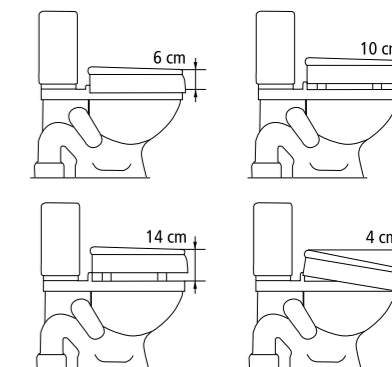

Indstillingsmuligheder