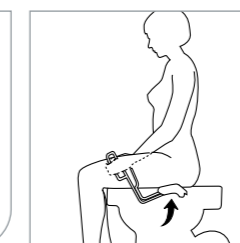

Tangen føres ned mellem benene og der tørres.