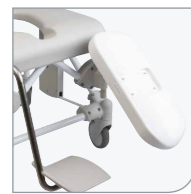

Ben- og lægstøtte
Beskrivelse Varenr.
One size 8020 9437