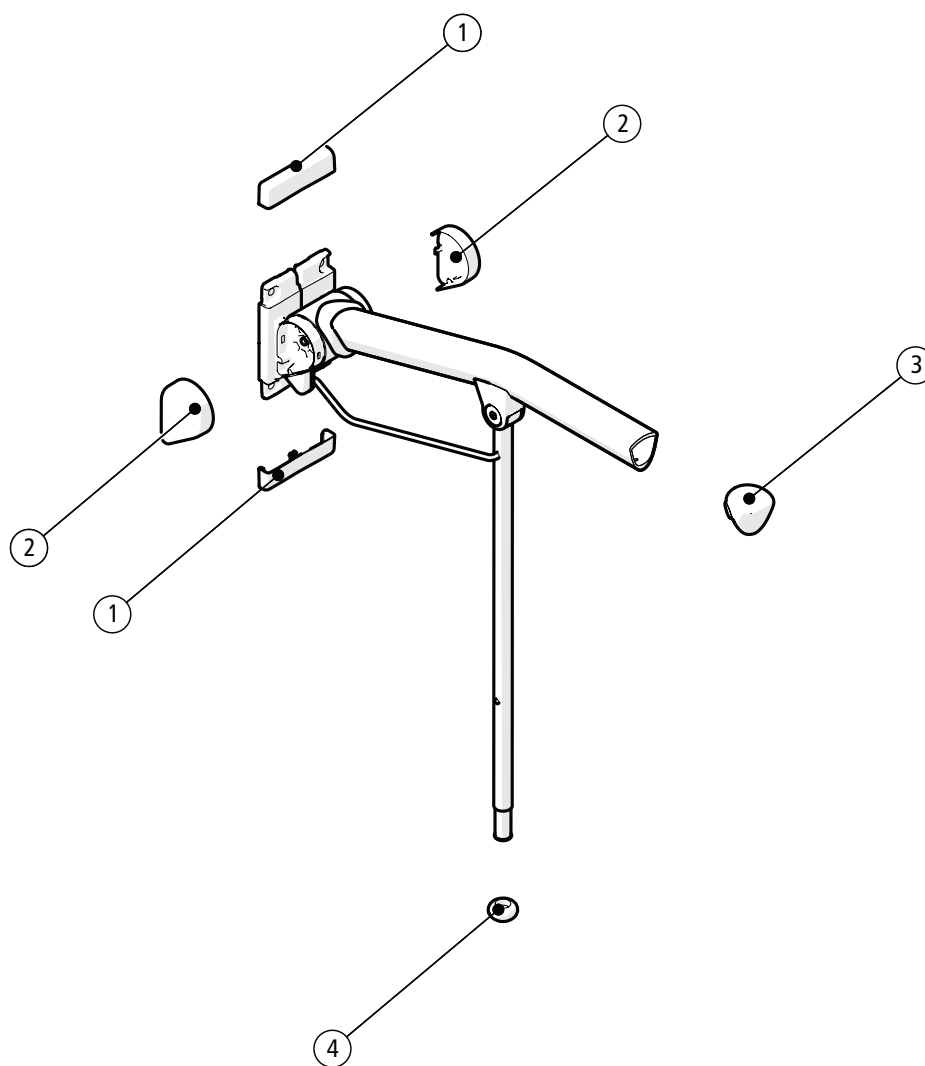

# Etac Rex

78649A 16-03-15

Pos	Benämning	Art. nr.
1	Kåpa Rex armstöd väggfäste (2st)	8400 6121
2	Sidokåpa Rex armstöd hö, vän	8400 6122
3	Grepp Rex armstöd	8400 6123
4	Doppsko Rex	8400 6129