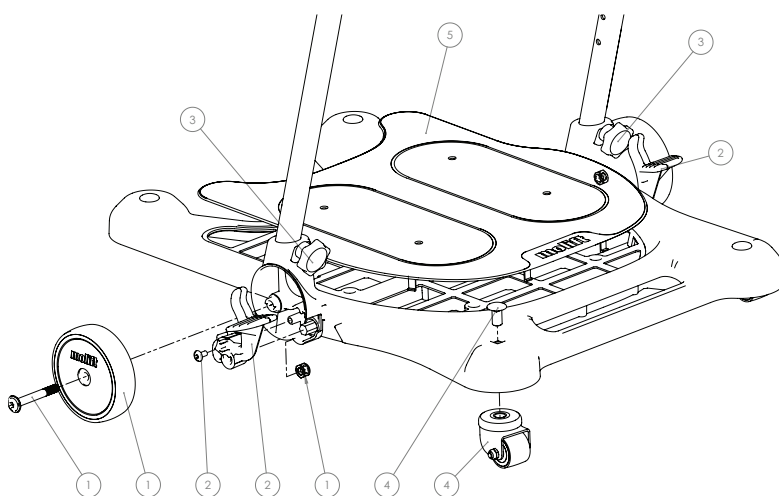

# Raiser Pro

## Reservdelsslista

**molift**<sup>®</sup>  
by Etac

43-074 - SV rev A 2025-01-03

Pos.	Titel	Artikelnr.
1.	Hjul 100 mm, 2 st inkl skruvar och muttrar .....	28462
2.	Bromspedal sats, vänster/höger inkl skruvar och fett.....	28463
3.	Knoppsats, 2 st.....	28469
4.	Länkhjul 35 mm, set med 4 inkl skruvar .....	28461
5.	Fotplatta .....	28464
6.	Benstöd, komplett .....	83219
7.	Skruvsats till handtag, 2 st .....	28472
	Fett för bromspedalen.....	28473
	Uttag för byte av hjul (verktyg) .....	28465
8.	Svart plastbit inkl låsmutter, 2 par .....	0990507
9.	Raiser Pro rör höger sida, komplett .....	83361
10.	Raiser Pro rör vänster sida, komplett.....	83362
11.	Användaretikett, rör.....	72117
12.	Höjdetikett, rör .....	72118