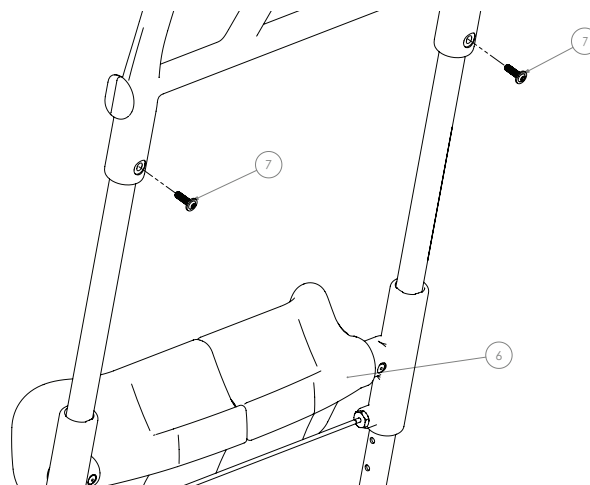

## Reservdelsslista

**molift**<sup>®</sup>  
by Etac

43-074 - SV rev A 2025-01-03

Pos.	Titel	Artikelnr.
1.	Hjul 100 mm, 2 st inkl skruvar och muttrar .....	28462
2.	Bromspedal sats, vänster/höger inkl skruvar och fett.....	28463
3.	Knoppsats, 2 st.....	28469
4.	Länkhjul 35 mm, set med 4 inkl skruvar .....	28461
5.	Fotplatta .....	28464
6.	Benstöd, komplett .....	83219
7.	Skruvsats till handtag, 2 st .....	28472
	Fett för bromspedalen.....	28473
	Uttag för byte av hjul (verktyg) .....	28465
8.	Svart plastbit inkl låsmutter, 2 par .....	0990507
9.	Raiser Pro rör höger sida, komplett .....	83361
10.	Raiser Pro rör vänster sida, komplett.....	83362
11.	Användaretikett, rör.....	72117
12.	Höjdetikett, rör .....	72118