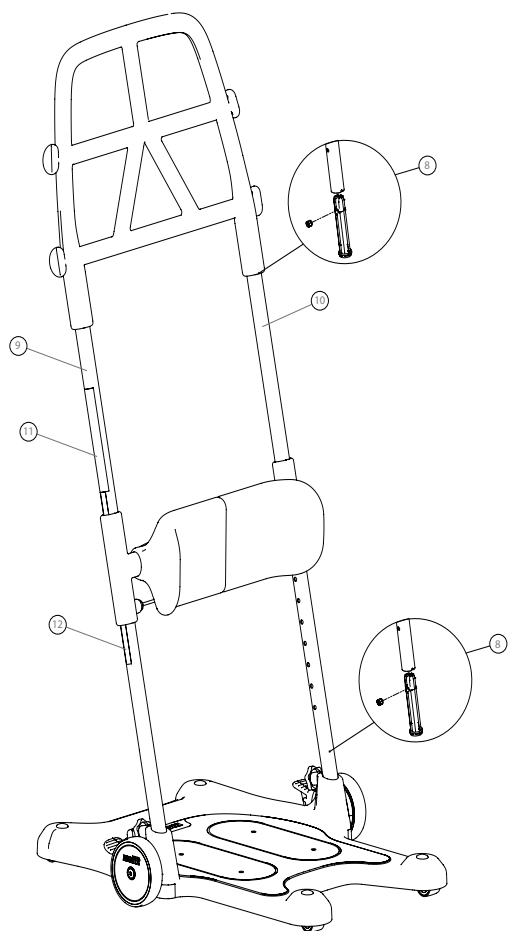

# Raiser Pro

## Reservdelsslista

**molift**<sup>®</sup>  
by Etac

43-074 - SV rev A 2025-01-03

Pos.	Titel	Artikelnr.
1.	Hjul 100 mm, 2 st inkl skruvar och muttrar .....	28462
2.	Bromspedal sats, vänster/höger inkl skruvar och fett.....	28463
3.	Knoppsats, 2 st.....	28469
4.	Länkhjul 35 mm, set med 4 inkl skruvar .....	28461
5.	Fotplatta .....	28464
6.	Benstöd, komplett .....	83219
7.	Skruvsats till handtag, 2 st .....	28472
	Fett för bromspedalen.....	28473
	Uttag för byte av hjul (verktyg) .....	28465
8.	Svart plastbit inkl låsmutter, 2 par .....	0990507
9.	Raiser Pro rör höger sida, komplett .....	83361
10.	Raiser Pro rör vänster sida, komplett.....	83362
11.	Användaretikett, rör.....	72117
12.	Höjdetikett, rör .....	72118