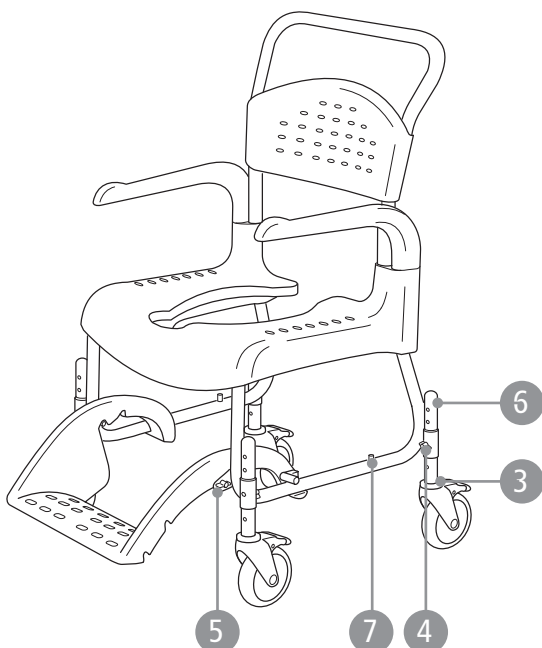

Clean

Clean 24"

Clean HRB

Tillbehör/Accessories/Zubehör

13

14