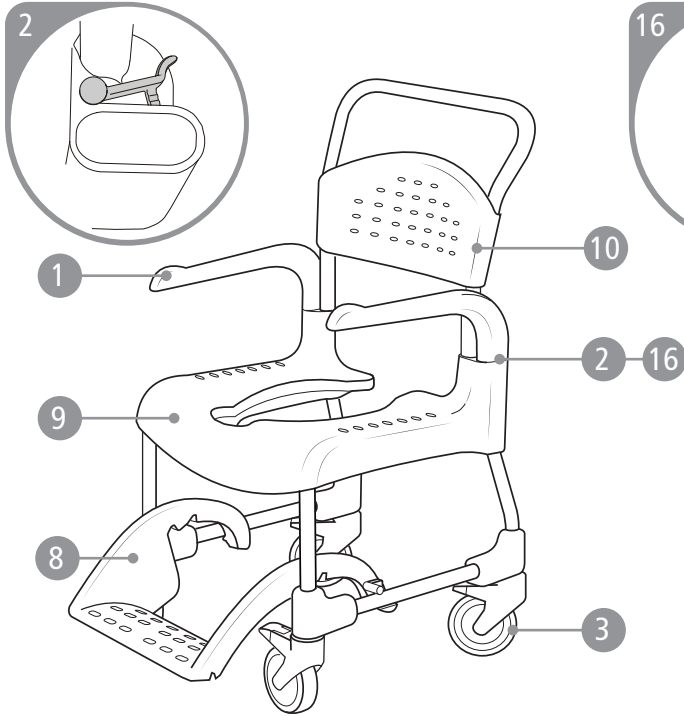

Clean, Clean 24, Clean Hrb

Dusch- och toalettstol

Shower- and toilet chair

Dusch- und Toilettenrollstuhl

1a20541.1

24-08-12

Clean

Clean 24"