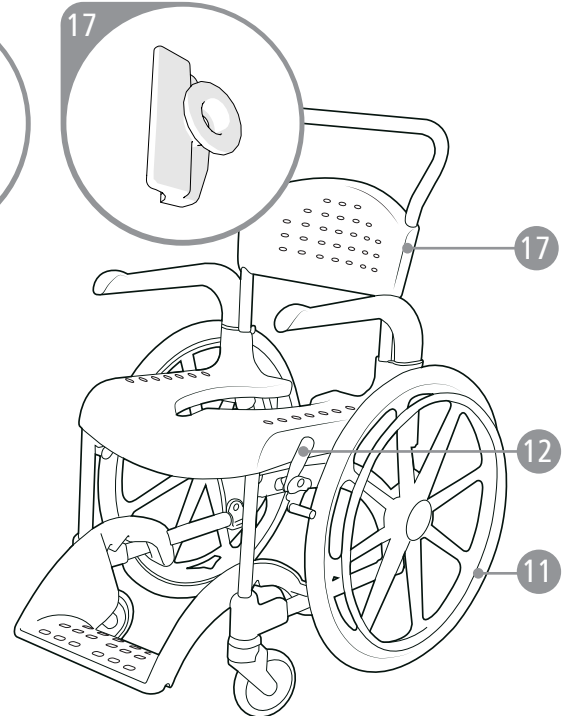

Clean, Clean 24, Clean Hrb

Dusch- och toalettstol

Shower- and toilet chair

Dusch- und Toilettenrollstuhl

1a20541.1

24-08-12

Clean

Clean 24"