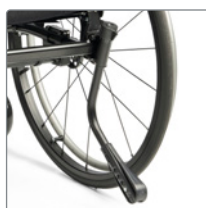

Lichtgewicht beensteunen

Actieve wegzwenkbare beensteunen hebben een verlaagd gewicht van 200 gram. Zwenk ze opzij of verwijder ze om op te staan en transfers te vergemakkelijken, evenals te trippelen. Zet ze rechtop op een vlakke ondergrond voor eenvoudig bereik wanneer nodig.

Accessoires

Armsteunen lang of kort

Lichtgewicht armsteun met armlegger van 25 cm (kort) of 38 cm (lang). Afneembaar en in hoogte verstelbaar van 23-29 cm vanaf het zitframe.

Spatbord

Verstelbaar in hoek, hoogte, diepte. Carbon fiber.

Duwhandvatten

In hoogte verstelbaar 15 cm en een kort handvat van 7,5 cm.

Anti-kiep

Wegzwenkbaar. Kan door de gebruiker, vanuit de rolstoel worden bediend.

Maatvoering

Xact model	Arikelnr.	Max. gebr. gewicht	Breedte	Zitdiepte	Gewicht
Standaard 35 cm	13250101	100 kg	55 cm	38 - 46 cm	9.8 kg
Kort 35 cm	13250102	100 kg	55 cm	35 - 43 cm	9.8 kg
Standaard 37.5 cm	13250103	100 kg	57.5 cm	38 - 46 cm	9.9 kg
Kort 37.5 cm	13250104	100 kg	57.5 cm	35 - 43 cm	9.9 kg
Standaard 40 cm	13250105	100 kg	60 cm	38 - 46 cm	10 kg
Kort 40 cm	13250106	100 kg	60 cm	35 - 43 cm	10 kg
Standaard 42.5 cm	13250107	100 kg	62.5 cm	38 - 46 cm	10.1 kg
Kort 42.5 cm	13250108	100 kg	62.5 cm	35 - 43 cm	10.1 kg
Standaard 45 cm	13250109	135 kg	65 cm	38 - 46 cm	10.3 kg
Kort 45 cm	13250110	135 kg	65 cm	35 - 43 cm	10.3 kg
Standaard 47.5 cm	13250111	135 kg	67.5 cm	38 - 46 cm	10.4 kg
Kort 47.5 cm	13250112	135 kg	67.5 cm	35 - 43 cm	10.4 kg
Standaard 50 cm	13250113	135 kg	70 cm	38 - 46 cm	10.4 kg
Kort 50 cm	13250114	135 kg	70 cm	35 - 43 cm	10.4 kg