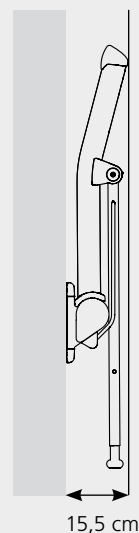

### Etac Rex toiletarmlæn

- Toiletarmlæn Rex 60 cm
- Toiletarmlæn Rex 70 cm
- Toiletarmlæn Rex 70 cm med støtteben
- Toiletarmlæn Rex 85 cm
- Toiletarmlæn Rex 85 cm med støtteben

### Komfortabelt greb

Armlænets triangulære form giver et fast og naturligt greb.

### Smart design

Armlænene tager meget lidt plads i opslået position, og den vinklede form gør det let at nå og slå ned igen.