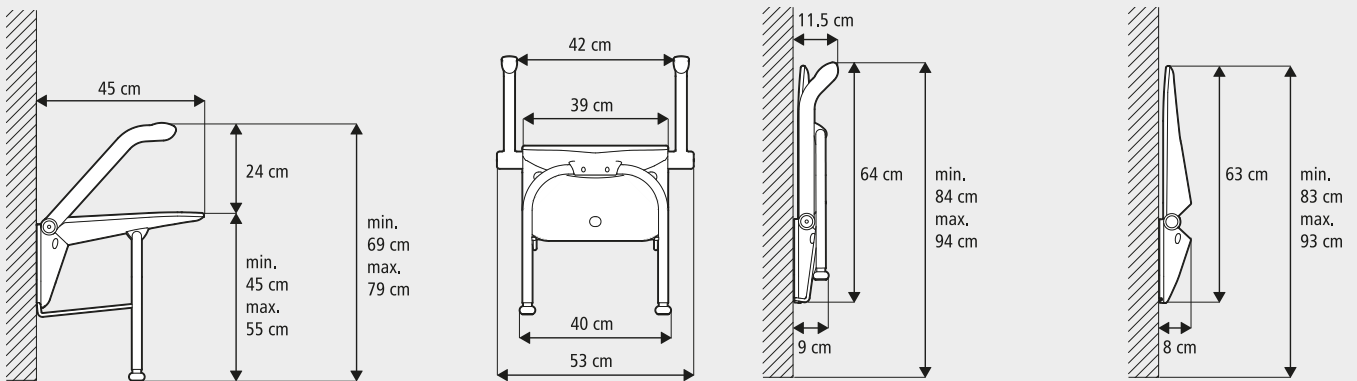

Relax egenskaber

Kompakt og pladsbesparende

Relax tilbyder en stor siddeflade trods små ydermål. I opslået tilstand måler den kun 8 cm fra væggen. Pæn nedslået såvel som opslået.

Armlæn med sikkert greb

Ergonomisk formet armlæn med blød og skridsikker overflade. Designet for et sikkert greb og komfort.

Funktionelt design

Sædets udformning tilbyder mange mulige siddepositioner, og gør sædet nemt tilgængeligt.

Kun tre skruer i væggen

...og stolen er færdigmonteret (skruer medfølger ikke).

Skruer til montering medfølger ikke. Må kun monteres på vægge med tilstrækkelig vægtbæringsskapacitet. Montering skal foretages af kvalificeret person.

Find mere information i Etac Relax håndbogen på www.etac.dk

Tilbehør

Rygpude

Blød og varmereflekterende rygpude. Monteres let på væggen med selvklebende velcro. Farve: Hvid. 81704060

Støtteben

For ekstra stabilitet til brugere op til 150 kg. Specialdesignede dupsko. Kan indstilles individuelt for optimal tilpasning til gulvets hældning. Hvid 81704050
Grå 81708070

Skruesæt

Skruer og rawplugs til montering i beton, krydsfiner eller træ. 84006130