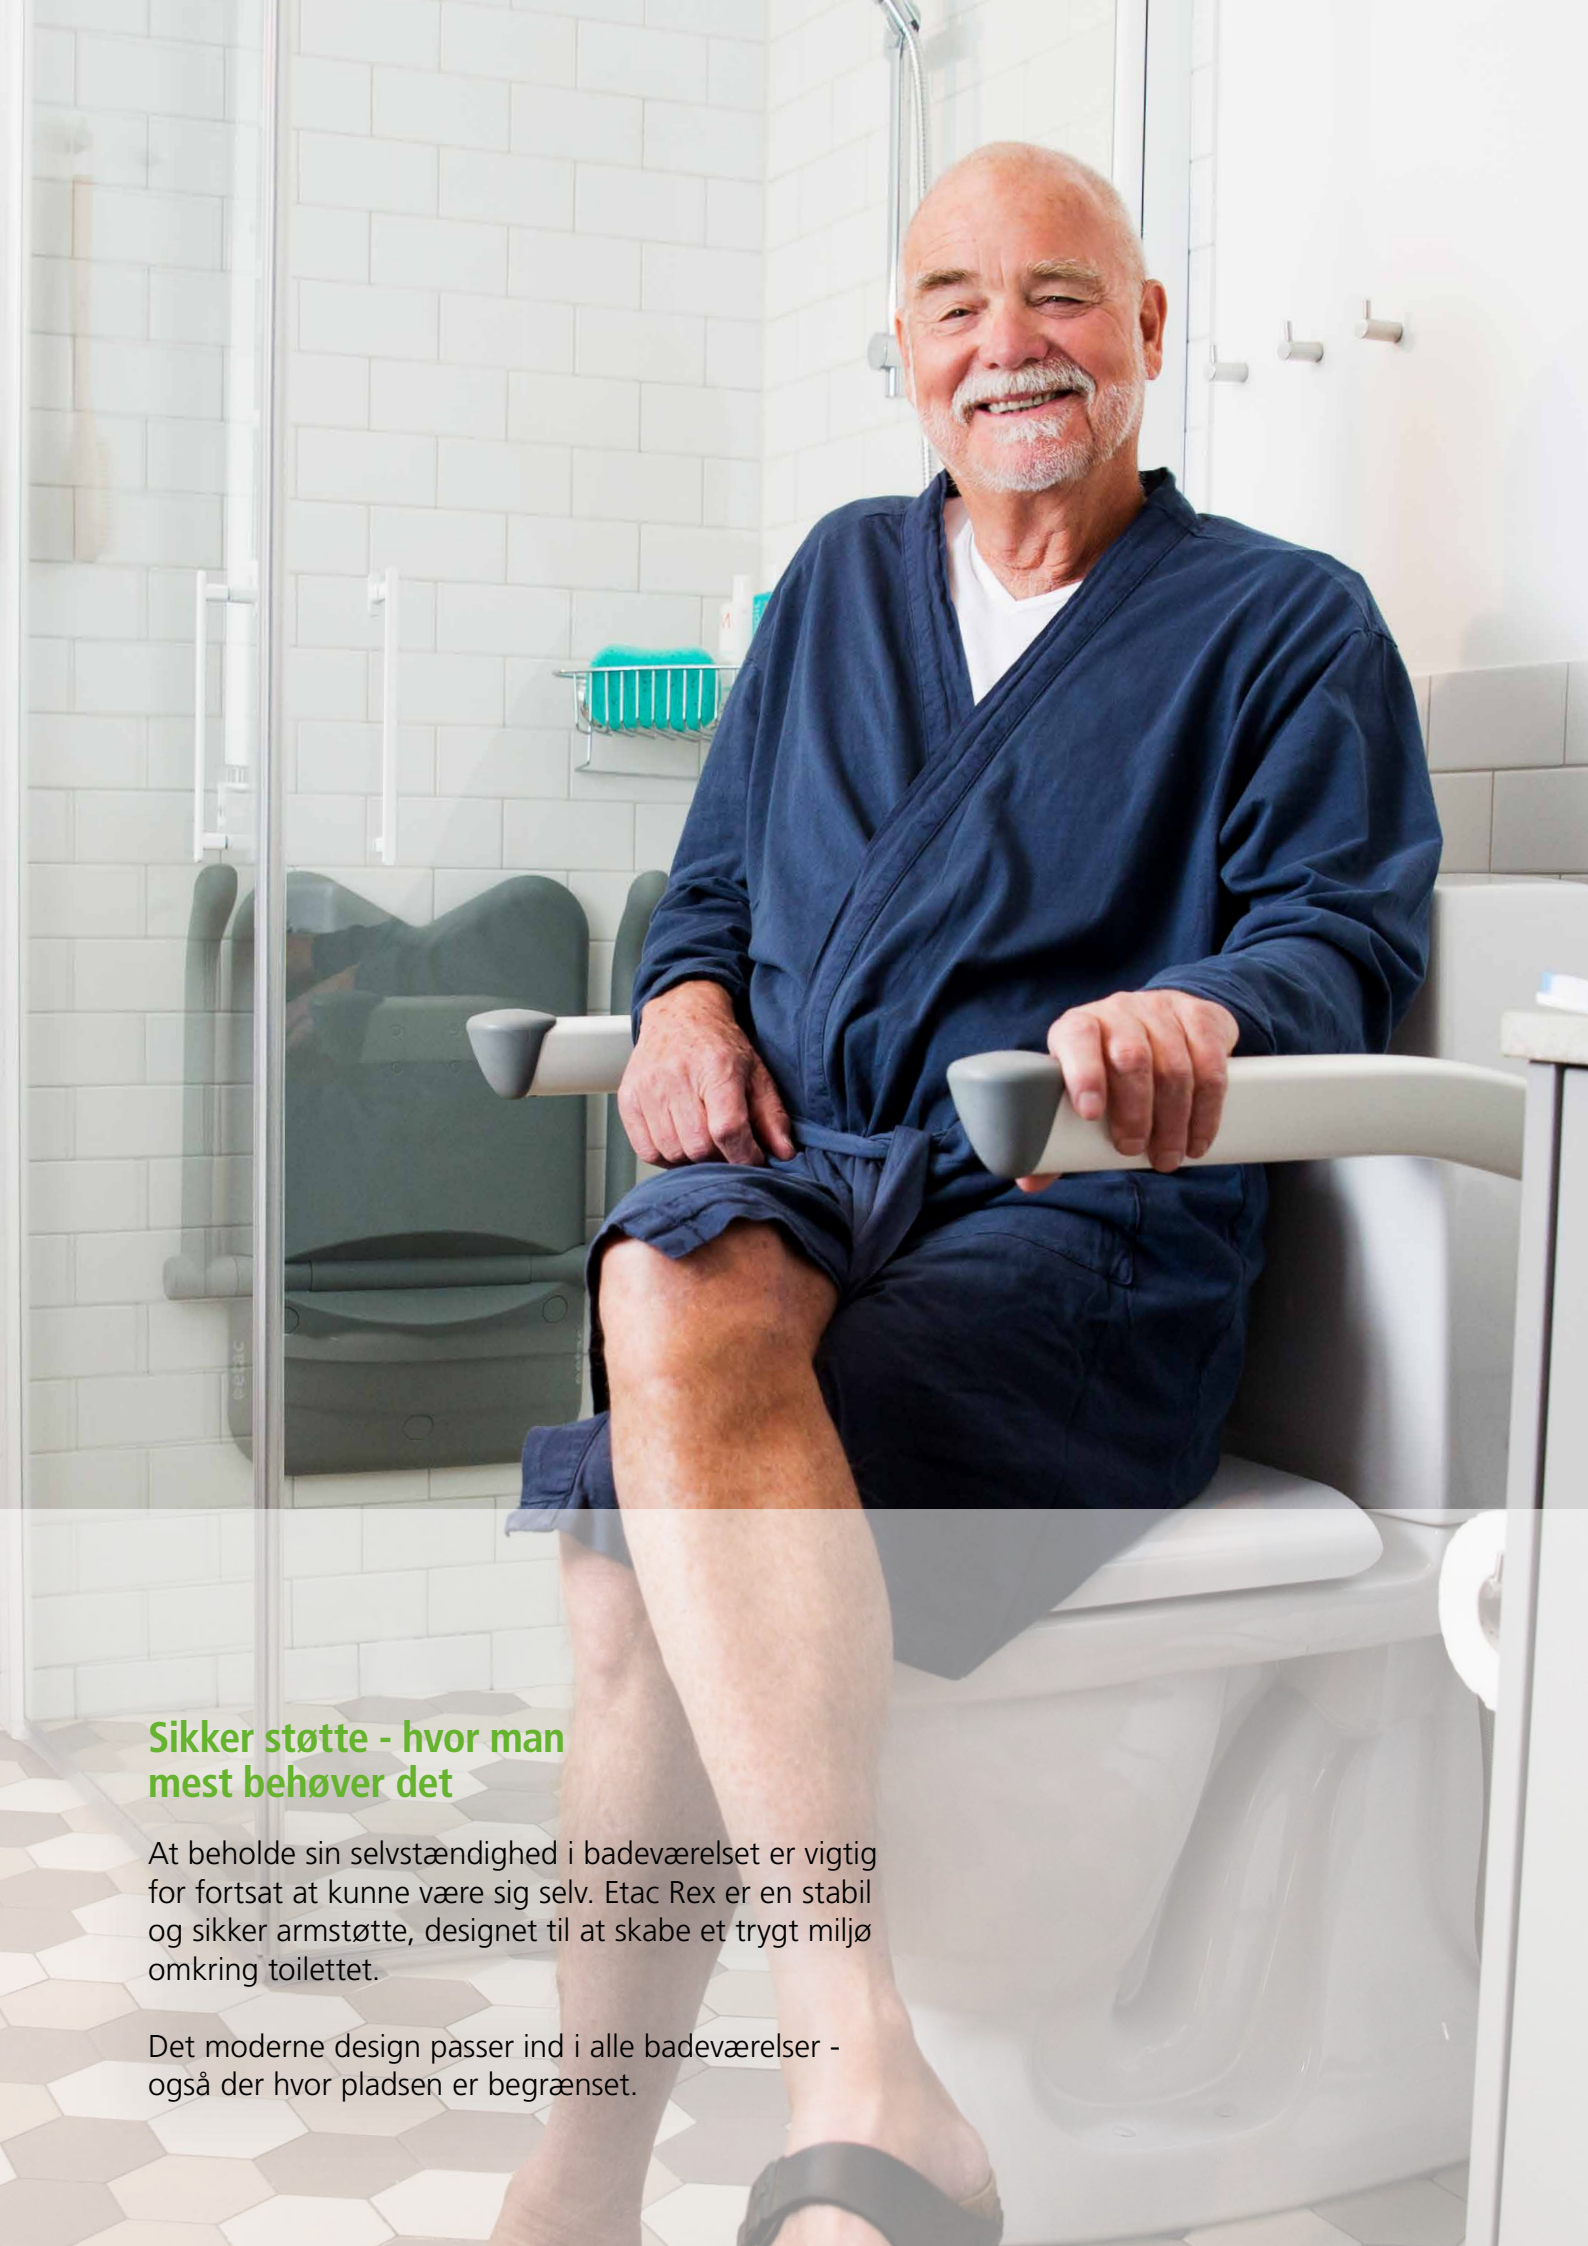

**Etac S.P.A. Kollektion** består af *Rex armstøtte*, *Flex støttehåndtag* og *Relax brusebadestol*. Alle har hver sin unikke funktion men spiller sammen, for at dit badeværelse skal være så enkelt, pænt og sikkert som muligt. Det giver dig muligheden for at være dig selv.

## Sikker støtte - hvor man mest behøver det

At beholde sin selvstændighed i badeværelset er vigtig for fortsat at kunne være sig selv. Etac Rex er en stabil og sikker armstøtte, designet til at skabe et trygt miljø omkring toilettet.

## Passer til alle badeværelser

Etac Rex er et stabilt og sikkert armlæn som giver dig tryghed ved toilettet. Det smarte design gør, at armlænet tager meget lidt plads, også når det er slået op. De ligger op ad væggen og er ikke i vejen. Og takket være den vinklede form så er de altid nemme at nå og få greb om. De er konstrueret så de kan foldes ned behageligt og smidigt.