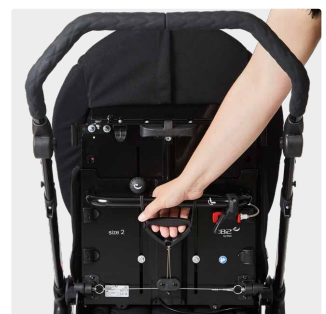

Justerbar uden værktøj til hverdagsbrug