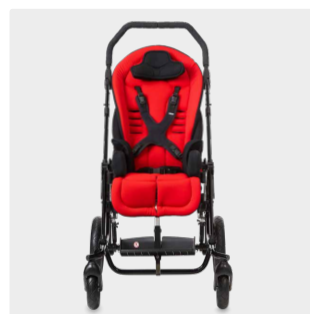

Stort udvalg af tilbehør for komfort og sikkerhed