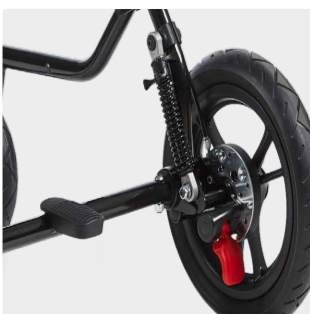

Justerbar affjedring