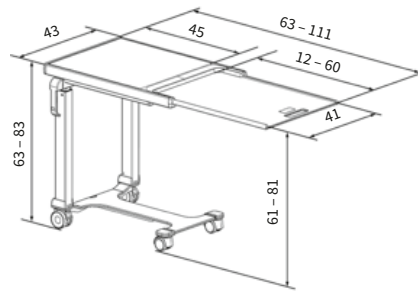

Produktark

Aparto Brevo Server – arbeids- og avlastningsbord

NB: Bildet over viser høy variant fra 82 - 112 cm. Tilbud modell måler 63 - 83 cm.

Aparto brevo server

Praktisk arbeids- og avlastningsbord med smalt og lavt understell som gjør det enkelt å komme innunder med rullestol og stol.

Bordflaten er delt i to der den faste flaten måler 45 x 43 cm. Den uttrekkbare bordflaten måler 60 x 41.

Totalt måler bordflatene 111 x 43 cm.

Bordet er trinnløst høyderegulerbart fra 63-83 cm.

To av hjulene er låsbare, og hjul/ben er innenfor bordplaten.

Spisebrettet er utformet med avrundede hjørner og en praktisk stoppliste. Aparto er et robust bord med topplate i slitesterkt høytrykkaminat.

Ved rengjøring er det enkelt å demontere spisebrettet slik at man får tilgang til hele flaten. Her kreves ingen verktøy.

Beskrivelse	Størrelse (BxDxH)	Art. nr.	Tekniske spesifikasjoner	
Aparto Brevo Server	63 x 43 x 63 cm	ST300007BLO	Høyde (justerbar fra-til)	63-83 cm
			Størrelse bordflate (total)	111 x 43 mm
			Dimensjoner fast bordplate	45 x 43 mm
			Dimensjoner uttrekkbar del (B x D)	60 x 41 mm
			Maks vektbelastning på bord	15 kg
			Brems med lås	På to hjul