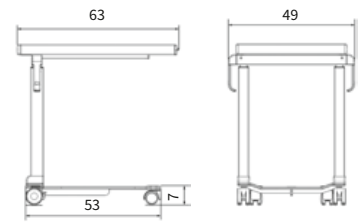

Produktark

Aparto Brevo Server – arbeids- og avlastningsbord

NB: Bildet over viser høy variant fra 82 - 112 cm. Tilbud modell måler 63 - 83 cm.

Aparto brevo server

Praktisk arbeids- og avlastningsbord med smalt og lavt understell som gjør det enkelt å komme innunder med rullestol og stol.

Bordflaten er delt i to der den faste flaten måler 45 x 43 cm. Den uttrekkbare bordflaten måler 60 x 41.

Totalt måler bordflatene 111 x 43 cm.

Bordet er trinnløst høyderegulerbart fra 63-83 cm.

To av hjulene er låsbare, og hjul/ben er innenfor bordplaten.

Beskrivelse	Størrelse (BxDxH)	Art. nr.	Tekniske spesifikasjoner	
Aparto Brevo Server	63 x 43 x 63 cm	ST300007BLO	Høyde (justerbar fra-til)	63-83 cm
			Størrelse bordflate (total)	111 x 43 mm
			Dimensjoner fast bordplate	45 x 43 mm
			Dimensjoner uttrekkbar del (B x D)	60 x 41 mm
			Maks vektbelastning på bord	15 kg
			Brems med lås	På to hjul