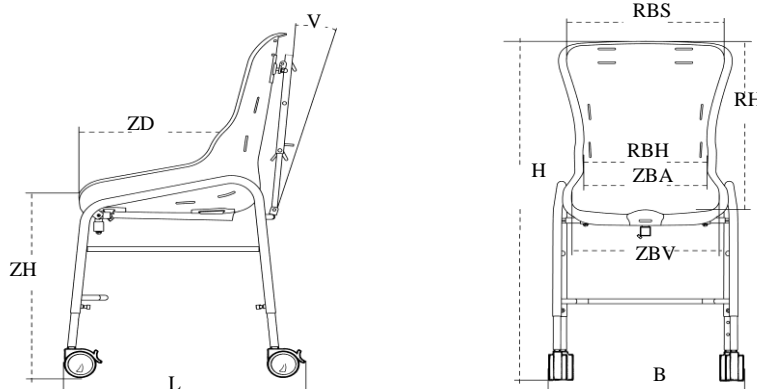

Standaard geleverd met

Maat 2 tot 7

Witte, anatomisch gevormde, kantelbare zitschaal
Wit roestvast frame
In hoogte instelbare poten

Maat 4 tot 7 (extra)

Geremde kunststof zwenkwielen
Spatscherms

Maatgegevens

	Maat 2	Maat 3	Maat 4	Maat 5	Maat 6	Maat 7
Zitbreedte, achter (ZBA)	20 cm	23 cm	25 cm	30 cm	34 cm	41 cm
Zitbreedte, voor (ZBV)	30 cm	34 cm	36 cm	38 cm	43 cm	48 cm
Zitdiepte (ZD)	27 cm	32½ cm	32½ cm	38 cm	46 cm	46 cm
Rugleuninghoogte (RH)	38 cm	42 cm	40 cm	48 cm	57 cm	57 cm
Zithoogte, met zwenkwielen (ZH)	37-53 cm	48-64 cm	48-64 cm	48-64 cm	48-64 cm	48-64 cm
Zithoogte, zonder zwenkwielen	28-44 cm	39-55 cm	39-55 cm	39-55 cm	39-55 cm	39-55 cm
Rugbreedte, schouders (RBS)	22½ cm	25 cm	31 cm	39 cm	46 cm	49 cm
Rugbreedte, heupen (RBH)	24 cm	25½ cm	28 cm	31 cm	35½ cm	43 cm
Breedte, met zwenkwielen (B)	49½ cm	53½ cm	53½ cm	53½ cm	57½ cm	65½ cm
Breedte, zonder zwenkwielen	46 cm	50 cm	50 cm	50 cm	57½ cm	65½ cm
Lengte, met zwenkwielen (L)	46 cm	57 cm	57 cm	57 cm	62 cm	62 cm
Lengte, zonder zwenkwielen	39 cm	50 cm	50 cm	50 cm	55 cm	55 cm
Hoogte, met zwenkwielen	68-84 cm	79-95 cm	71-87 cm	78-94 cm	86-102 cm	86-102 cm
Hoogte, zonder zwenkwielen (H)	59-75 cm	70-86 cm	62-78 cm	69-85 cm	77-93 cm	77-93 cm
Gewicht	8 kg	9,5 kg	8,5 kg	9,5 kg	10,5 kg	11,5 kg
De opening	W: 10½ x D: 15½	W: 12 x D: 19½	W: 12½ x D: 19	W: 15½ x D: 25	W: 15½ x D: 32½	W: 15½ x D: 32½
Gebruikersgewicht, maximaal	30 kg	60 kg	70 kg	80 kg	90 kg	110 kg
Hoekverstelling (V)	18°	18°	27°	25°	20°	20°