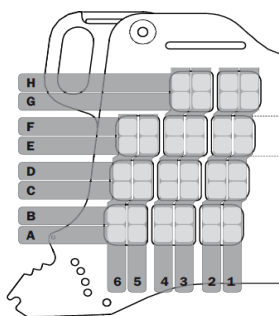

Artikkel	Konfig.nr for produksjon	Artikkel nr		
Sitshøjd	20" pos B	44 cm	☐	
	20" pos A	46 cm	☐	
	22" pos H	34.5 cm	☐	
	22" pos G	36.5 cm	☐	
	22" pos F	38.5 cm	☐	
	22" pos E	40.5 cm	☐	
	22" pos D	42.5 cm	☐	
	22" pos C	44.5 cm	☐	
	22" pos B	46.5 cm	☐	
	22" pos A	48.5 cm	☐	
		24" pos H	37 cm	☐
		24" pos G	39 cm	☐
		24" pos F	41 cm	☐
		24" pos E	43 cm	☐
24" pos D		45 cm	☒	
24" pos C		47 cm	☐	
24" pos B		49 cm	☐	
24" pos A		51 cm	☐	

Ballansepunkt   Standard pos 3   Velg ballansepunkt 1-6 _____

Alternative setehøyder/setevinkler
Se tabell i Cross manual

	Svart stoff, regulerbart i dybde Basic kort (std setedybde)	35 cm	62718-60	☒
		37.5 cm	62719-60	☒
		40 cm	62720-60	☒
		42.5 cm	62721-60	☒
		45 cm	62722-60	☒
		47.5 cm	62978-60	☒
		50 cm	62979-60	☒
		52.5 cm	62980-60	☒
	Basic lang (lang setedybde)	35 cm	62728-60	☒
		37.5 cm	62729-60	☒
		40 cm	62730-60	☒
		42.5 cm	62731-60	☒
		45 cm	62732-60	☒
		47.5 cm	62984-60	☒
Plansete	standard setedybde	35-37.5 cm	26720	☐
		40-42.5 cm	26721	☐
		45-47.5 cm	26722	☐