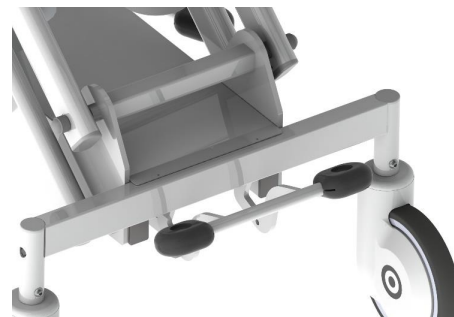

Produktark

Pure L2 dusj- og stellevogn, elektrisk

Todelt dusj- og stellevogn med elektrisk hev- og senkfunksjon.

Sidegrind felles ned ved å bruke én hånd til å klemme spakene sammen.

Sentralbrems er plassert ved hodeenden av vognen.

- Vognen har en maksimal brukervekt på 180 kg, med maksimal totalbelastning på 200 kg.
- Enkel å manøvrere med store hjul på 150 mm, og mulighet for å låse retningen på ett hjul.
- Intuitiv håndkontroll med opphengskrok som lar pleier heve og senke vognen.
- Høyden kan justeres mellom 54 og 97 cm.
- Alle fire hjul låses med en sentralbrems plassert ved hodeenden av sengen.
- Utvendig måler vognen 209 x 81 cm, som gjør at den kan trilles gjennom dører med vanlig bredde.
- Liggedelen av vognen kan tiltes fra 0 - 5° ved hjelp av gassfjærer.
- Hodedelen er 70 cm lang, og kan trinnløst tiltes fra 0 til 25° ved hjelp av en rastomat.
- Sidegrindene måler 205 mm i høyden, og kan felles ned ved forflytning til seng.
- Leveres med madrass med PVC-trekk, samt sluk og avløpsslange for avrenning. Madrassen har en fordypning i midten av madrassen i lengderetningen for rask drenering. PVC-trekket er ikke glatt, men likevel enkelt å rengjøre.
- PVC-trekket kan desifiseres mens det er på madrassen, eller tas av for enda grundigere vask.

Håndkontrollen lar pleier heve og senke vognen. Tåler å vaskes.

Beskrivelse

Størrelse (BxL)

Art. nr.

Tekniske spesifikasjoner

Pure L2 209 x 81 cm K015068962

Maks brukervekt	180 kg
Maks belastning	200 kg
Innvendig lengde	190 cm
Innvendig bredde	65 cm
Vekt	103 kg
Låsbare fjul	4 stk
Tilt på hele liggedelen	0 - 5°
Tilt på hodedelen	0° til 25°