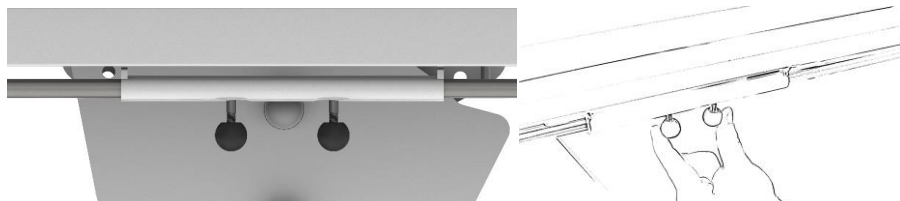

Produktark

Pure L2 dusj- og stellevogn, elektrisk

Todelt dusj- og stellevogn med elektrisk hev- og senkfunksjon.

Sidegrind felles ned ved å bruke én hånd til å klemme spakene sammen.

Sentralbrems er plassert ved hodeenden av vognen.

- Vognen har en maksimal brukervekt på 180 kg, med maksimal totalbelastning på 200 kg.
- Enkel å manøvrere med store hjul på 150 mm, og mulighet for å låse retningen på ett hjul.
- Intuitiv håndkontroll med opphengskrok som lar pleier heve og senke vognen.
- Høyden kan justeres mellom 54 og 97 cm.
- Alle fire hjul låses med en sentralbrems plassert ved hodeenden av sengen.
- Utvendig måler vognen 209 x 81 cm, som gjør at den kan trilles gjennom dører med vanlig bredde.
- Liggedelen av vognen kan tiltes fra 0 - 5° ved hjelp av gassfjærer.
- Hodedelen er 70 cm lang, og kan trinnløst tiltes fra 0 til 25° ved hjelp av en rastomat.
- Sidegrindene måler 205 mm i høyden, og kan felles ned ved forflytning til seng.
- Leveres med madrass med PVC-trekk, samt sluk og avløpsslange for avrenning. Madrassen har en fordypning i midten av madrassen i lengderetningen for rask drenering. PVC-trekket er ikke glatt, men likevel enkelt å rengjøre.
- PVC-trekket kan desifiseres mens det er på madrassen, eller tas av for enda grundigere vask.

Håndkontrollen lar pleier heve og senke vognen. Tåler å vaskes.

Beskrivelse

Størrelse (BxL)

Art. nr.

Tekniske spesifikasjoner

Pure L2 209 x 81 cm K015068962

Maks brukervekt	180 kg
Maks belastning	200 kg
Innvendig lengde	190 cm
Innvendig bredde	65 cm
Vekt	103 kg
Låsbare fjul	4 stk
Tilt på hele liggedelen	0 - 5°
Tilt på hodedelen	0° til 25°