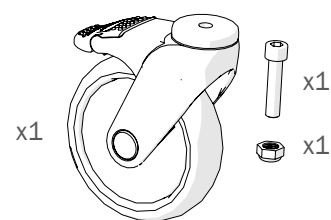

REF 8400 1339

Länkhjul 125 mm låsbar, st
Castor 125 mm lockable, pce
Lenkrad 125 mm arretierbar, St

etac[®]

78712.1 2024-10-23