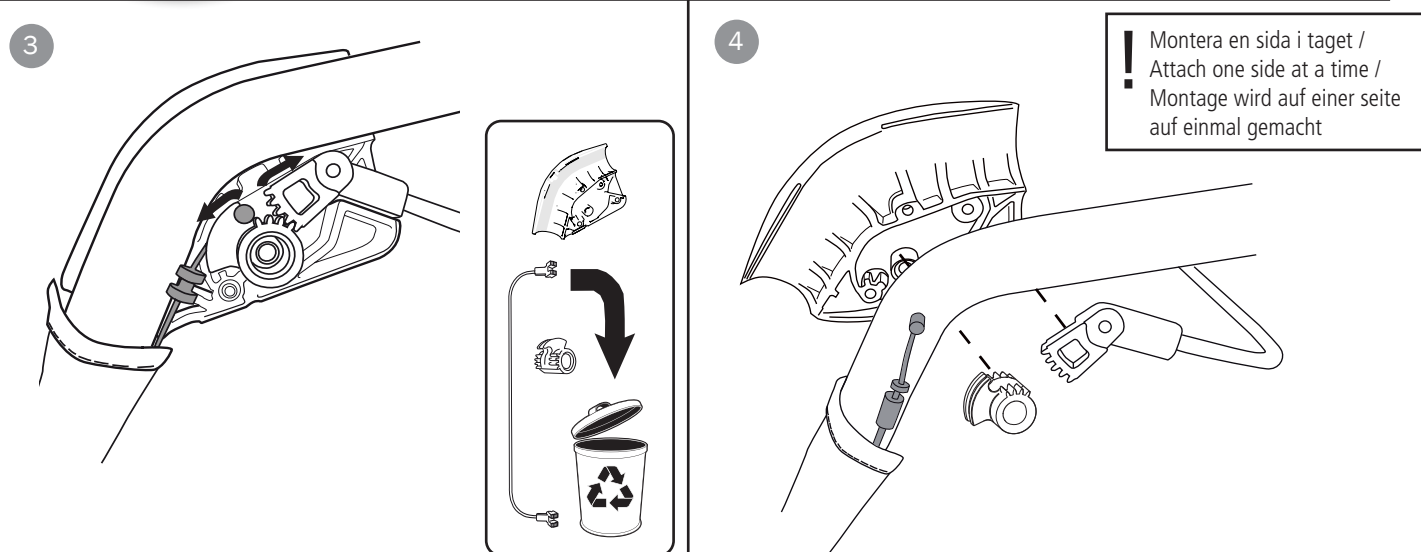

REF 8400 6268
8400 6269

etac[®]

Tilthandtag/tilthandtag XL Swift Mobil Tilt-2

Tilt bar/tilt bar XL Swift Mobil Tilt-2

Tiltstange/tiltstange XL Swift Mobil Tilt-2

78585.2 2024-08-16

--	--	--	--	--	--	--	--

4