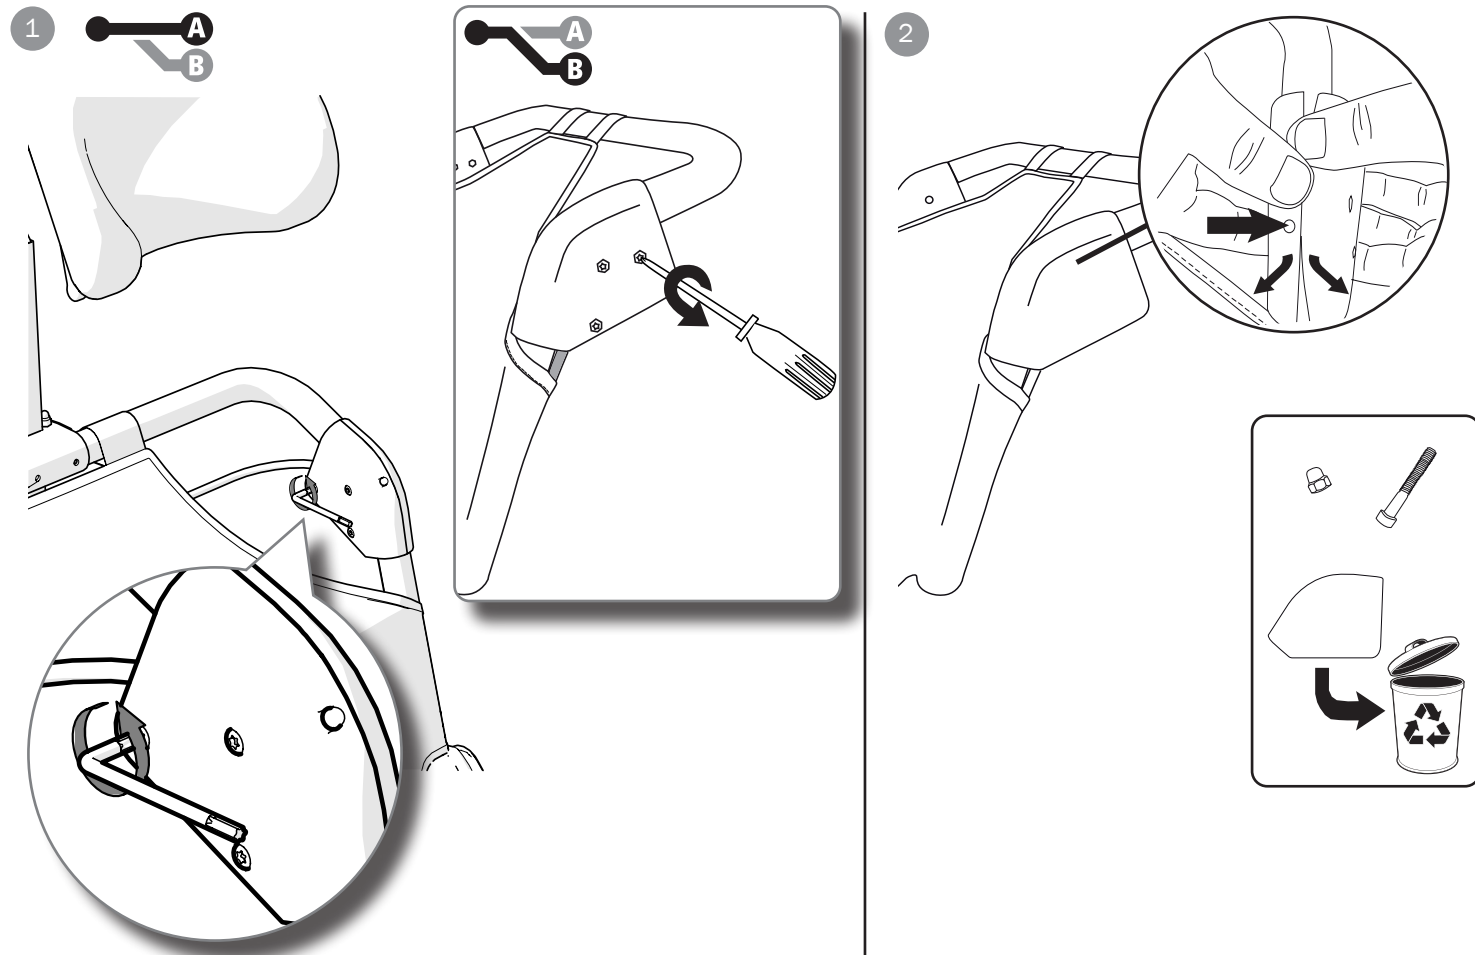

REF 8400 6268
8400 6269

etac[®]

Tilthandtag/tilthandtag XL Swift Mobil Tilt-2

Tilt bar/tilt bar XL Swift Mobil Tilt-2

Tiltstange/tiltstange XL Swift Mobil Tilt-2

78585.2 2024-08-16

--	--	--	--	--	--	--	--

4