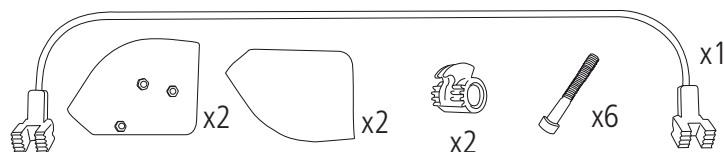

REF 8400 6268
8400 6269

etac[®]

Tilthandtag/tilthandtag XL Swift Mobil Tilt-2

Tilt bar/tilt bar XL Swift Mobil Tilt-2

Tiltstange/tiltstange XL Swift Mobil Tilt-2

78585.2 2024-08-16

--	--	--	--	--	--	--	--

4