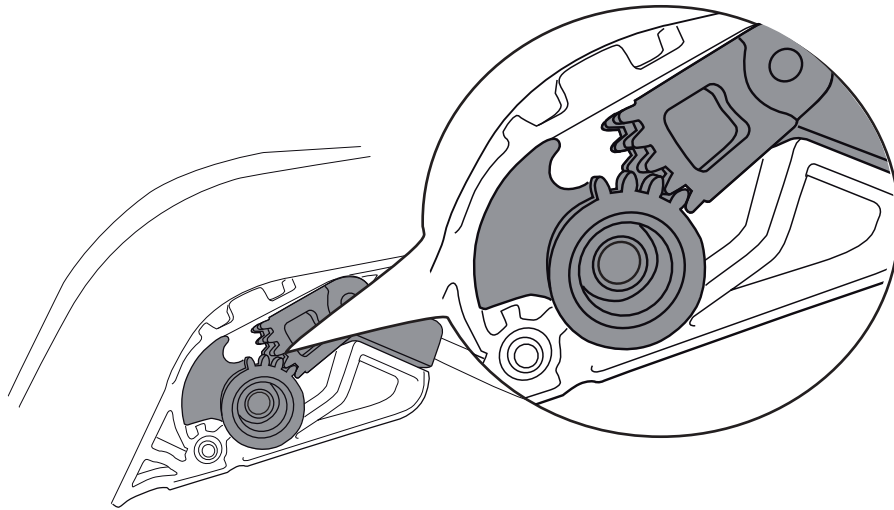

REF 8400 6268
8400 6269

etac[®]

Tilthandtag/tilthandtag XL Swift Mobil Tilt-2

Tilt bar/tilt bar XL Swift Mobil Tilt-2

Tiltstange/tiltstange XL Swift Mobil Tilt-2

78585.2 2024-08-16

--	--	--	--	--	--	--	--

4