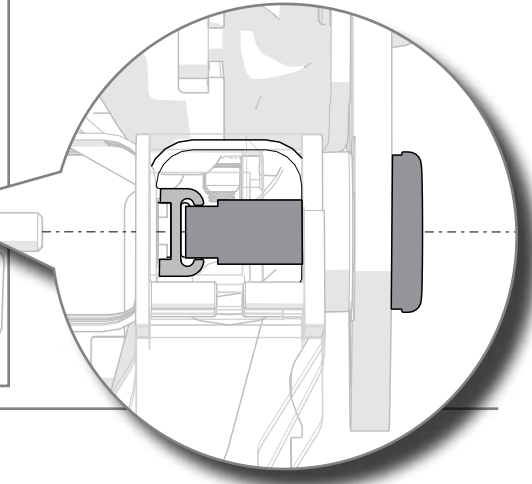

**REF** 24624  
24625

**etac**<sup>®</sup>

Sitsdjupssats kort/std kpl  
Seat depth kit short/std cpl  
Sitztiefsatz kurz/Std kpl

1a20888.2 2025-03-05

Std

Short

24624

**Short**