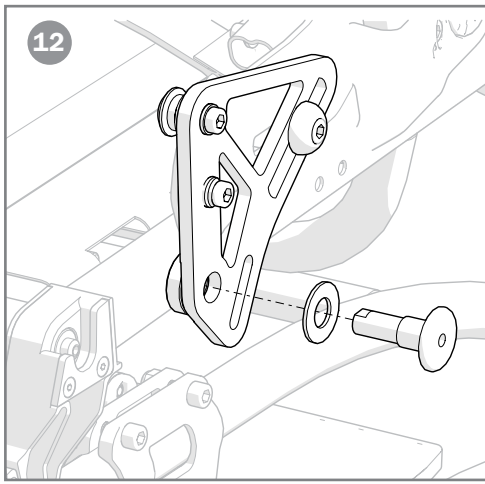

**REF** 24624  
24625

**etac**<sup>®</sup>

Sitsdjupssats kort/std kpl  
Seat depth kit short/std cpl  
Sitztiefsatz kurz/Std kpl

1a20888.2 2025-03-05

Std

Short

24624

**Short**