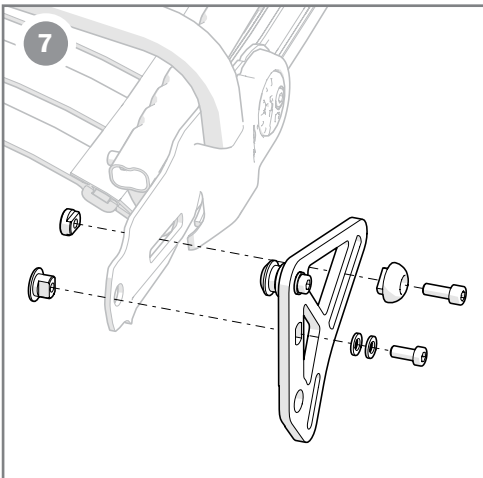

**REF** 24624  
24625

**etac**<sup>®</sup>

Sitsdjupssats kort/std kpl  
Seat depth kit short/std cpl  
Sitztiefsatz kurz/Std kpl

1a20888.2 2025-03-05

Std

Short

24624

**Short**