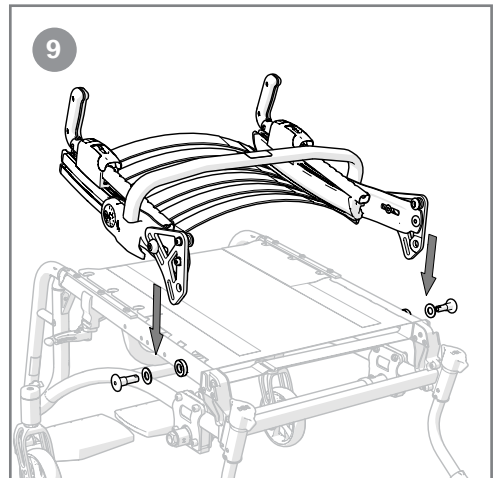

**REF** 24624  
24625

**etac**<sup>®</sup>

Sitsdjupssats kort/std kpl  
Seat depth kit short/std cpl  
Sitztiefsatz kurz/Std kpl

1a20888.2 2025-03-05

Std

Short

24624

**Short**