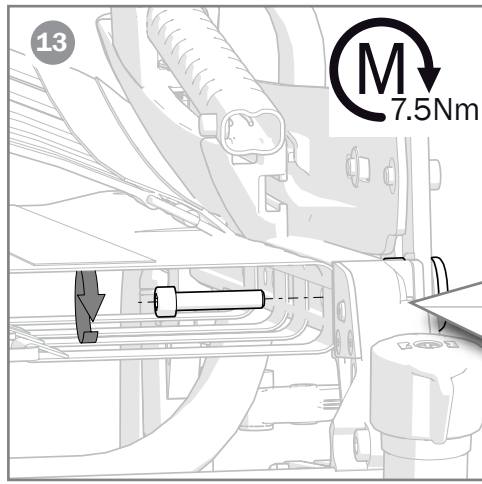

**REF** 24624  
24625

**etac**<sup>®</sup>

Sitsdjupssats kort/std kpl  
Seat depth kit short/std cpl  
Sitztiefsatz kurz/Std kpl

1a20888.2 2025-03-05

Std

Short

24624

**Short**

**Std**

**24625**