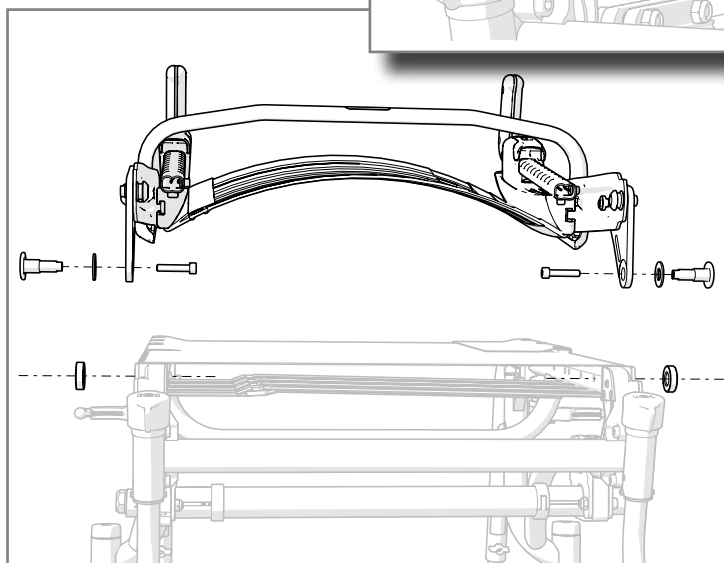

**REF** 24624  
24625

**etac**<sup>®</sup>

Sitsdjupssats kort/std kpl  
Seat depth kit short/std cpl  
Sitztiefsatz kurz/Std kpl

1a20888.2 2025-03-05

Std

Short

24624

**Short**

**Std**

**24625**