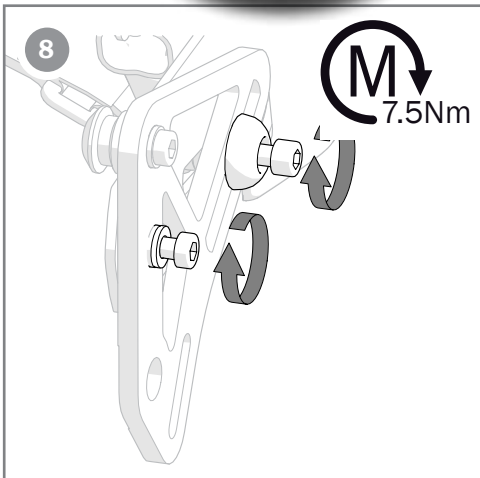

**REF** 24624  
24625

**etac**<sup>®</sup>

Sitsdjupssats kort/std kpl  
Seat depth kit short/std cpl  
Sitztiefsatz kurz/Std kpl

1a20888.2 2025-03-05

Std

Short

24624

**Short**

**Std**

**24625**