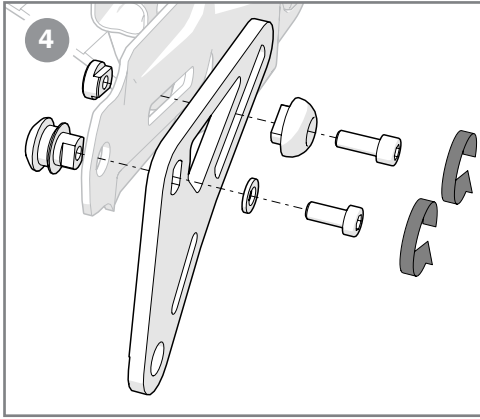

**REF** 24624  
24625

**etac**<sup>®</sup>

Sitsdjupssats kort/std kpl  
Seat depth kit short/std cpl  
Sitztiefsatz kurz/Std kpl

1a20888.2 2025-03-05

Std

Short

24624

**Short**