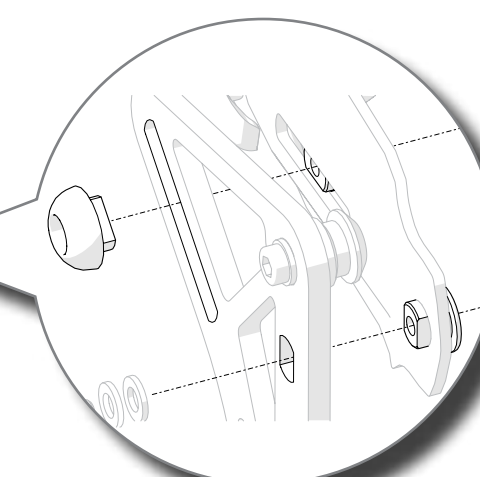

**REF** 24624  
24625

**etac**<sup>®</sup>

Sitsdjupssats kort/std kpl  
Seat depth kit short/std cpl  
Sitztiefsatz kurz/Std kpl

1a20888.2 2025-03-05

Std

Short

24624

**Short**