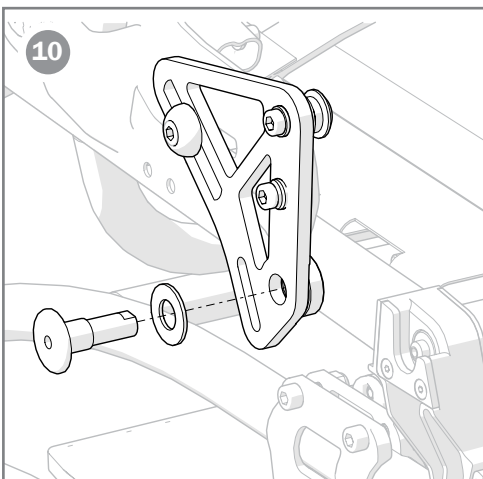

**REF** 24624  
24625

**etac**<sup>®</sup>

Sitsdjupssats kort/std kpl  
Seat depth kit short/std cpl  
Sitztiefsatz kurz/Std kpl

1a20888.2 2025-03-05

Std

Short

24624

**Short**