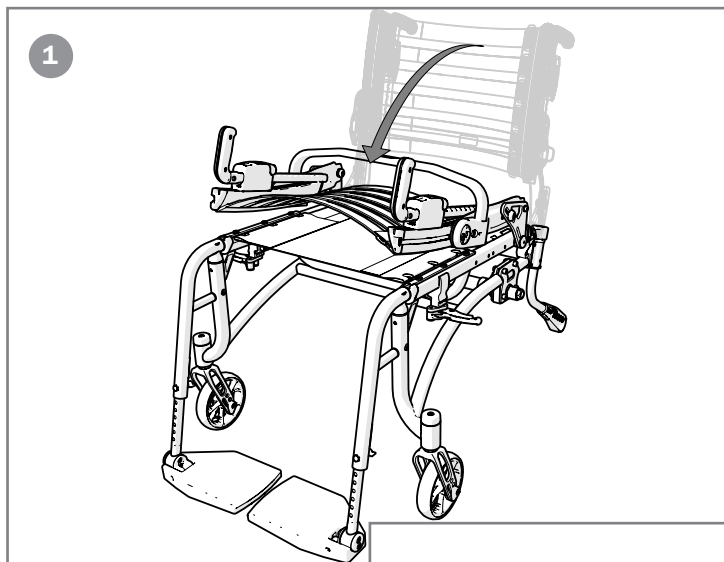

**REF** 24624  
24625

**etac**<sup>®</sup>

Sitsdjupssats kort/std kpl  
Seat depth kit short/std cpl  
Sitztiefsatz kurz/Std kpl

1a20888.2 2025-03-05

Std

Short

24624

**Short**