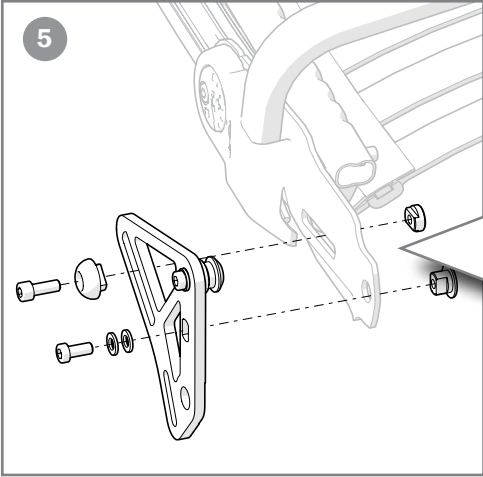

**REF** 24624  
24625

**etac**<sup>®</sup>

Sitsdjupssats kort/std kpl  
Seat depth kit short/std cpl  
Sitztiefsatz kurz/Std kpl

1a20888.2 2025-03-05

Std

Short

24624

**Short**