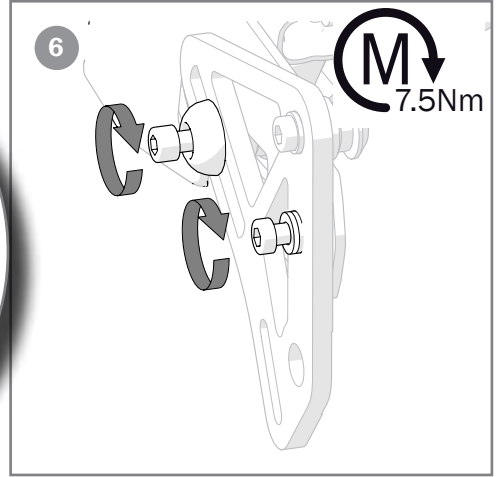

**REF** 24624  
24625

**etac**<sup>®</sup>

Sitsdjupssats kort/std kpl  
Seat depth kit short/std cpl  
Sitztiefsatz kurz/Std kpl

1a20888.2 2025-03-05

Std

Short

24624

**Short**

**Std**

**24625**