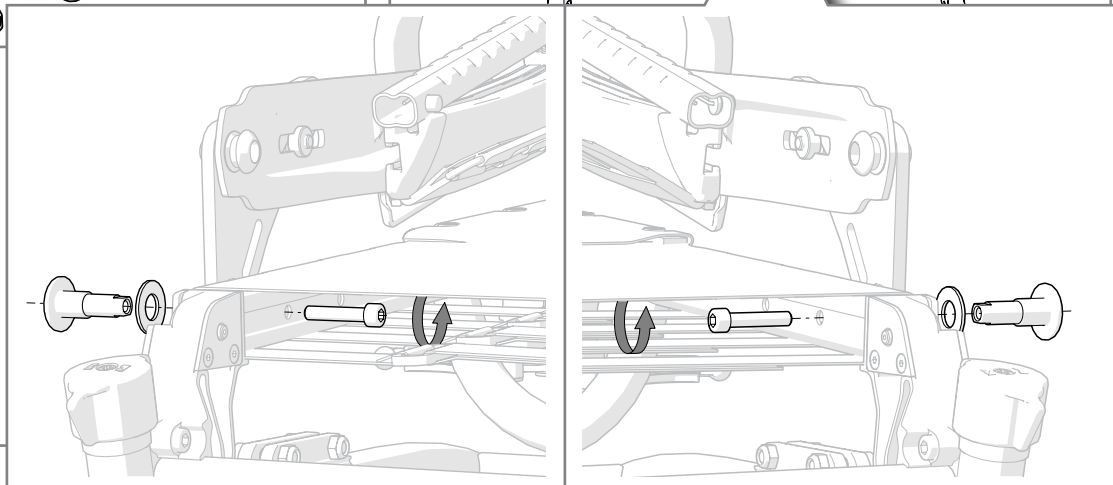

**REF** 24624  
24625

**etac**<sup>®</sup>

Sitsdjupssats kort/std kpl  
Seat depth kit short/std cpl  
Sitztiefsatz kurz/Std kpl

1a20888.2 2025-03-05

Std

Short

24624

**Short**