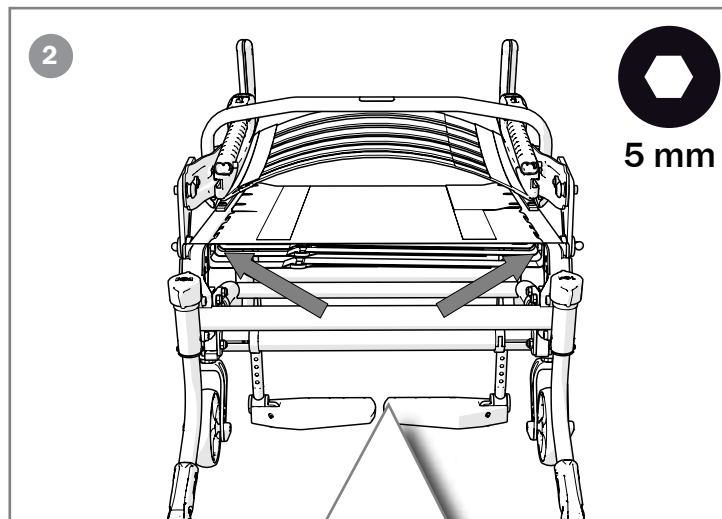

**REF** 24624  
24625

**etac**<sup>®</sup>

Sitsdjupssats kort/std kpl  
Seat depth kit short/std cpl  
Sitztiefsatz kurz/Std kpl

1a20888.2 2025-03-05

Std

Short

24624

**Short**