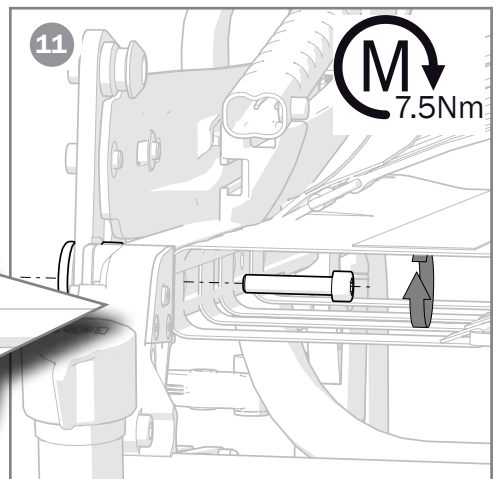

**REF** 24624  
24625

**etac**<sup>®</sup>

Sitsdjupssats kort/std kpl  
Seat depth kit short/std cpl  
Sitztiefsatz kurz/Std kpl

1a20888.2 2025-03-05

Std

Short

24624

**Short**