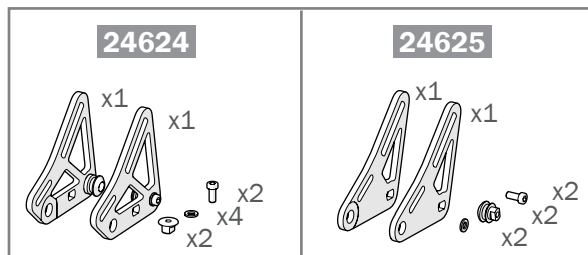

**REF** 24624  
24625

**etac**<sup>®</sup>

Sitsdjupssats kort/std kpl  
Seat depth kit short/std cpl  
Sitztiefsatz kurz/Std kpl

1a20888.2 2025-03-05

Std

Short

24624

**Short**

**Std**

**24625**