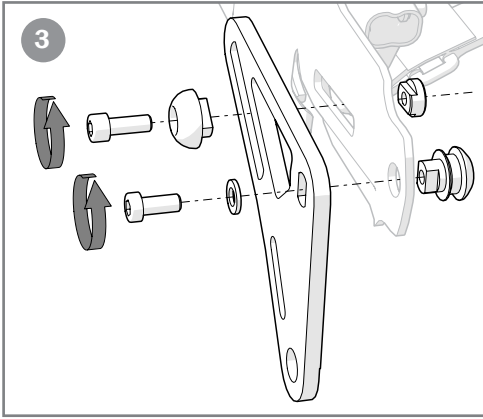

**REF** 24624  
24625

**etac**<sup>®</sup>

Sitsdjupssats kort/std kpl  
Seat depth kit short/std cpl  
Sitztiefsatz kurz/Std kpl

1a20888.2 2025-03-05

Std

Short

24624

**Short**