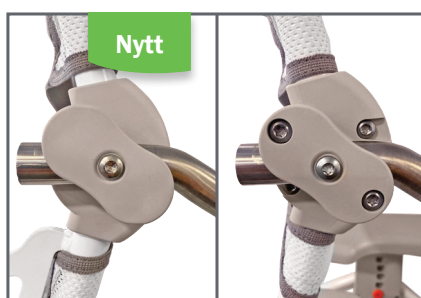

# Produktinformation

Gäller: Swift Mobil-2 | Swift Mobil Tilt-2 | Swift Mobil 24"-2

## Nya plastdetaljer för en renare duschstol

etac®

Swift Mobil-familjen uppdateras med nya plastdetaljer. Uppdateringen berör fästena till ben- och armstöd samt kåporna till tiltreglaget. De nya plastdetaljerna har skruvar som endast syns från insidan, vilket därmed skapar ett renare intryck och underlättar vid rengöring.

Befintliga detaljer ska slutförbrukas innan förändringen görs i produktion. Övergång till nya detaljer på huvudprodukt beräknas till v31 och artikelnummer på huvudprodukterna kommer inte ändras.

När det gäller reservdelar kommer de nuvarande artiklarna att ersättas med nya artikelnummer efter de är slutförbrukade.

De förändrade delarna kan användas som reservdelar på redan levererade Swift Mobil och det är också ok att ha olika varianter på en Swift Mobil.

**Benstödsfäste**

**Armstödsfäste**

**Tilthandtag**

2024-06-05 ID: P5616A