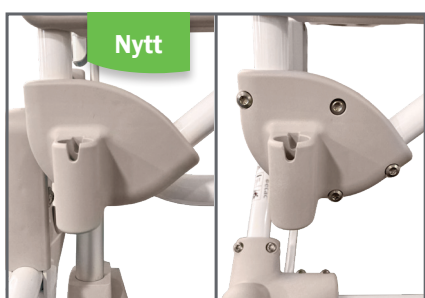

# Produktinformation

Gäller: Swift Mobil-2 | Swift Mobil Tilt-2 | Swift Mobil 24"-2

## Nya plastdetaljer för en renare duschstol

etac®

Swift Mobil-familjen uppdateras med nya plastdetaljer. Uppdateringen berör fästena till ben- och armstöd samt kåporna till tiltreglaget. De nya plastdetaljerna har skruvar som endast syns från insidan, vilket därmed skapar ett renare intryck och underlättar vid rengöring.

Befintliga detaljer ska slutförbrukas innan förändringen görs i produktion. Övergång till nya detaljer på huvudprodukt beräknas till v31 och artikelnummer på huvudprodukterna kommer inte ändras.

När det gäller reservdelar kommer de nuvarande artiklarna att ersättas med nya artikelnummer efter de är slutförbrukade.

De förändrade delarna kan användas som reservdelar på redan levererade Swift Mobil och det är också ok att ha olika varianter på en Swift Mobil.

**Benstödsfäste**

**Armstödsfäste**

**Tilthandtag**

2024-06-05 ID: P5616A