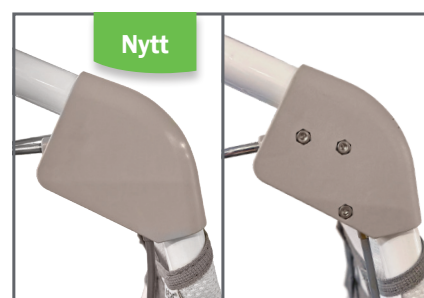

## Nya plastdetaljer för en renare duschstol

etac®

Swift Mobil-familjen uppdateras med nya plastdetaljer. Uppdateringen berör fästena till ben- och armstöd samt kåporna till tiltreglaget. De nya plastdetaljerna har skruvar som endast syns från insidan, vilket därmed skapar ett renare intryck och underlättar vid rengöring.

Befintliga detaljer ska slutförbrukas innan förändringen görs i produktion. Övergång till nya detaljer på huvudprodukt beräknas till v31 och artikelnummer på huvudprodukterna kommer inte ändras.

När det gäller reservdelar kommer de nuvarande artiklarna att ersättas med nya artikelnummer efter de är slutförbrukade.

De förändrade delarna kan användas som reservdelar på redan levererade Swift Mobil och det är också ok att ha olika varianter på en Swift Mobil.

**Benstödsfäste**

**Armstödsfäste**

**Tilthandtag**

2024-06-05 ID: P5616A

1/2

Vid frågor, kontakta:  
Etac Sverige AB  
Box 203  
334 24 Anderstorp

tel kundservice 0371-58 73 00  
fax kundservice 0371-58 73 90  
info@etac.se  
www.etac.se

etac®  
Creating Possibilities

Benämning artikel nya reservdelar	Beskrivning	Art. nr.	Beräknad säljstart
Benstödsinfästning vä	Swift Mobil-2	84006266	V. 31 2024
Benstödsinfästning hö	Swift Mobil-2	84006267	V. 31 2024
Tiltbygel	Swift Mobil Tilt-2	84006268	V. 31 2024
Tiltbygel XL	Swift Mobil Tilt-2 XL	84006269	V. 31 2024
Armstödsfäste vä	Swift Mobil-2	84006270	V. 31 2024
Armstödsfäste hö	Swift Mobil-2	84006271	V. 31 2024