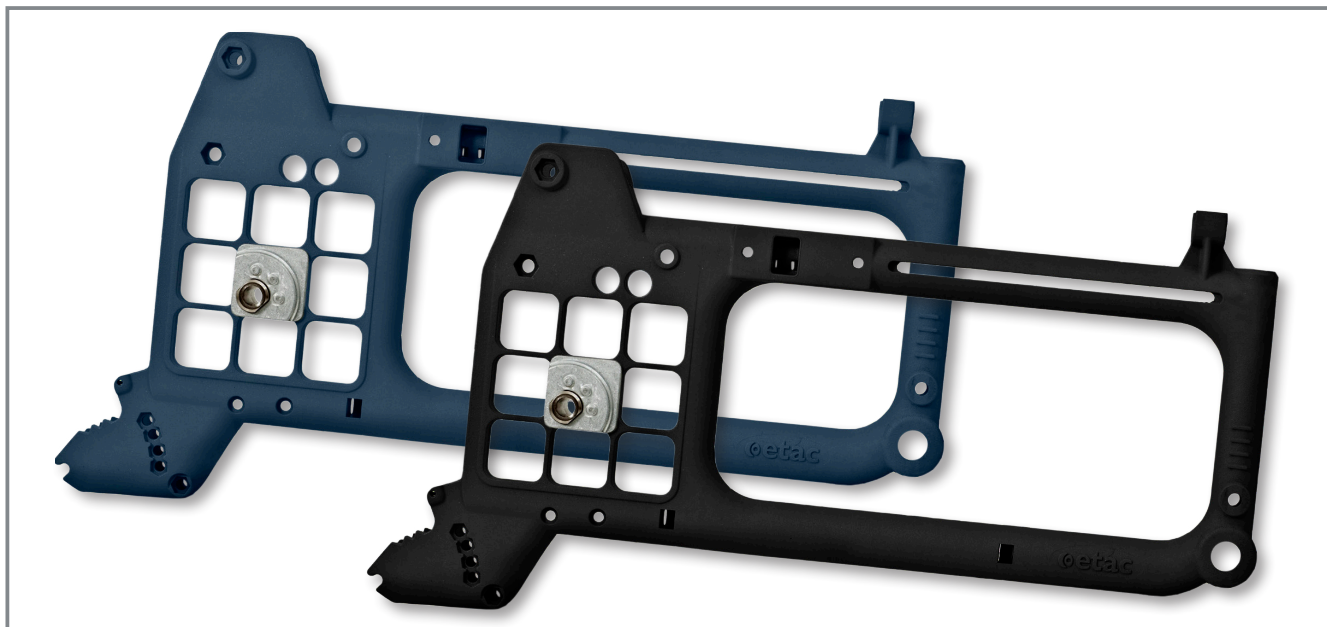

# Produktinformation

Gäller: Etac Cross 5 XL

## Cross 5 XL blå gavel utgår

**etac**<sup>®</sup>

Från och med april 2023 kommer Cross 5 XL endast att erbjudas i svart färg. Den blå färgen fasas ut.

2023-02-03 ID: P32039A

1/1

Vid frågor, kontakta:  
Etac Sverige AB  
Box 203  
334 24 Anderstorp