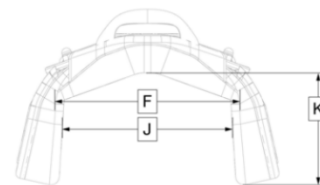

Axiom for Kids ALCL - Posterior rugleuning voor gevormde instelbare rompsteunen

Rugbreedte	10" (25,5 cm)	12" (30,5 cm)	14" (35,5 cm)	16" (40,5 cm)
Passend voor framebreedte	9"-11" (23cm – 28cm)	11"-13" (28cm – 33cm)	13"-15" (33cm – 38cm)	15"-17" (38cm – 43cm)
Werkelijke breedte (F)	8"-11" (20cm – 28cm)	10"-13" (25,5cm – 33cm)	12"-15" (30,5cm – 38cm)	14"-17" (35,5cm – 43cm)
Breedte tussen rompsteunen (J)	8"-11" (20cm – 28cm)	10"-13" (25,5cm – 33cm)	12"-15" (30,5cm – 38cm)	14"-17" (35,5cm – 43cm)
Diepte (K)	5"-5,5" (12,5-14 cm)	5"-5,5" (12,5-14 cm)	5"-5,5" (12,5-14 cm)	5"-5,5" (12,5-14 cm)

Rugleuning

Max. gebruikersgewicht 75 kg. Standaard geleverd incl. Axiom DEX for Kids. Aanvullende keuze voor rompsteunen vereist

		Rugbreedte			
		10" (25,5 cm)	12" (30,5 cm)	14" (35,5 cm)	16" (40,5 cm)
Prijs		€ 1.210			
Hoogte	10" (25 cm)	☐ PXAL1010CL			
	12" (30,5cm)	☐ PXAL1012CL	☐ PXAL1212CL	☐ PXAL1412CL	
	14" (35,5 cm)	☐ PXAL1014CL	☐ PXAL1214CL	☐ PXAL1414CL	☐ PXAL1614CL
	16" (40,5 cm)		☐ PXAL1216CL	☐ PXAL1416CL	☐ PXAL1616CL
	18" (46 cm)				☐ PXAL1618CL

Axiom for Kids – gevormde instelbare rompsteunen (voor PXALCL rugleuning)

	Omschrijving	Art.nr	Prijs
☐	3" (7,5 cm) gevormde instelbare rompsteunen, vast gemonteerd (paar)	PCL3	€ 402
☐	4" (10 cm) gevormde instelbare rompsteunen, vast gemonteerd (paar)	PCL4	€ 402

4" gevormde instelbare rompsteunen niet verkrijgbaar voor rughoogtes 10"(25,5 cm) of 12"(30,5 cm)