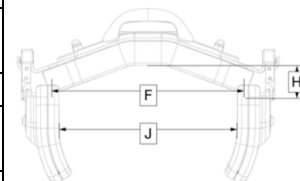

Axiom for Kids PL - Posterior rugleuning

Rugbreedte	10" (25,5 cm)	12" (30,5 cm)	14" (35,5 cm)	16" (40,5 cm)
Passend voor framebreedte	9"-11" (23cm – 28cm)	11"-13" (28cm – 33cm)	13"-15" (33cm – 38cm)	15"-17" (38cm – 43cm)
Werkelijke breedte (F)	10" (25,5 cm)	12" (30,5 cm)	14" (35,5cm)	16" (40,5 cm)
T.b.v. rompbreedte	10" (25,5 cm)	12" (30,5 cm)	14" (35,5cm)	16" (40,5 cm)
Diepte (H)	3" (7,5 cm)	3" (7,5 cm)	3" (7,5 cm)	3" (7,5 cm)

Rugleuning

Inclusief lumbaalkussen. Max. gebruikersgewicht 75 kg. Standaard geleverd incl. Axiom DEX for Kids.

		Rugbreedte			
		10" (25,5 cm)	12" (30,5 cm)	14" (35,5 cm)	16" (40,5 cm)
Prijs		€ 762			
Hoogte	10" (25 cm)	<input type="checkbox"/> PXPL1010			
	12" (30,5cm)	<input type="checkbox"/> PXPL1012	<input type="checkbox"/> PXPL1212	<input type="checkbox"/> PXPL1412	
	14" (35,5 cm)	<input type="checkbox"/> PXPL1014	<input type="checkbox"/> PXPL1214	<input type="checkbox"/> PXPL1414	<input type="checkbox"/> PXPL1614
	16" (40,5 cm)		<input type="checkbox"/> PXPL1216	<input type="checkbox"/> PXPL1416	<input type="checkbox"/> PXPL1616
	18" (46 cm)				<input type="checkbox"/> PXPL1618

Axiom for Kids AL - Posterior rugleuning voor instelbare rompsteunen

Rugbreedte	10" (25,5 cm)	12" (30,5 cm)	14" (35,5 cm)	16" (40,5 cm)
Passend voor framebreedte	9"-11" (23cm – 28cm)	11"-13" (28cm – 33cm)	13"-15" (33cm – 38cm)	15"-17" (38cm – 43cm)
Werkelijke breedte (F)	8" (20 cm)	10" (25,5 cm)	12" (30,5 cm)	14" (35,5cm)
Breedte tussen rompsteunen (J)	8"-11" (20cm – 28cm)	10"-13" (25,5cm – 33cm)	12"-15" (30,5cm – 38cm)	14"-17" (35,5cm – 43cm)
Diepte (H)	1,25" (3 cm)	1,25" (3 cm)	1,25" (3 cm)	1,25" (3 cm)