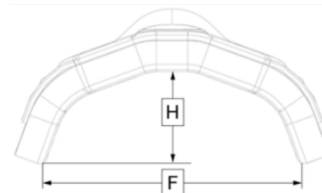

Klantnaam :
 Datum :
 Serienummer rolstoel :

Dealer :
 Ordernummer :
 Adviseur :
 Telefoonnummer :
 e-mail :

Offerte Bestelling

Geldig vanaf 1 januari 2025

Axiom for Kids rugleuningen	Passend voor framebreedte
10" (25,5 cm)	9"-11" (23 cm - 28 cm)
12" (30,5 cm)	11"-13" (28cm - 33cm)
14" (35,5 cm)	13"-15" (33cm - 38cm)
16" (40,5 cm)	15"-17" (38cm - 43cm)

Axiom for Kids PL - Posterior rugleuning

Rugbreedte	10" (25,5 cm)	12" (30,5 cm)	14" (35,5 cm)	16" (40,5 cm)
Passend voor framebreedte	9"-11" (23cm – 28cm)	11"-13" (28cm – 33cm)	13"-15" (33cm – 38cm)	15"-17" (38cm – 43cm)
Werkelijke breedte (F)	10" (25,5 cm)	12" (30,5 cm)	14" (35,5cm)	16" (40,5 cm)
T.b.v. rompbreedte	10" (25,5 cm)	12" (30,5 cm)	14" (35,5cm)	16" (40,5 cm)
Diepte (H)	3" (7,5 cm)	3" (7,5 cm)	3" (7,5 cm)	3" (7,5 cm)

Rugleuning

Inclusief lumbaalkussen. Max. gebruikersgewicht 75 kg. Standaard geleverd incl. Axiom DEX for Kids.

		Rugbreedte			
		10" (25,5 cm)	12" (30,5 cm)	14" (35,5 cm)	16" (40,5 cm)
Prijs		€ 762			
Hoogte	10" (25 cm)	<input type="checkbox"/> PXPL1010			
	12" (30,5cm)	<input type="checkbox"/> PXPL1012	<input type="checkbox"/> PXPL1212	<input type="checkbox"/> PXPL1412	
	14" (35,5 cm)	<input type="checkbox"/> PXPL1014	<input type="checkbox"/> PXPL1214	<input type="checkbox"/> PXPL1414	<input type="checkbox"/> PXPL1614
	16" (40,5 cm)		<input type="checkbox"/> PXPL1216	<input type="checkbox"/> PXPL1416	<input type="checkbox"/> PXPL1616
	18" (46 cm)				<input type="checkbox"/> PXPL1618

Axiom for Kids AL - Posterior rugleuning voor instelbare rompsteunen

Rugbreedte	10" (25,5 cm)	12" (30,5 cm)	14" (35,5 cm)	16" (40,5 cm)
Passend voor framebreedte	9"-11" (23cm – 28cm)	11"-13" (28cm – 33cm)	13"-15" (33cm – 38cm)	15"-17" (38cm – 43cm)
Werkelijke breedte (F)	8" (20 cm)	10" (25,5 cm)	12" (30,5 cm)	14" (35,5cm)
Breedte tussen rompsteunen (J)	8"-11" (20cm – 28cm)	10"-13" (25,5cm – 33cm)	12"-15" (30,5cm – 38cm)	14"-17" (35,5cm – 43cm)
Diepte (H)	1,25" (3 cm)	1,25" (3 cm)	1,25" (3 cm)	1,25" (3 cm)