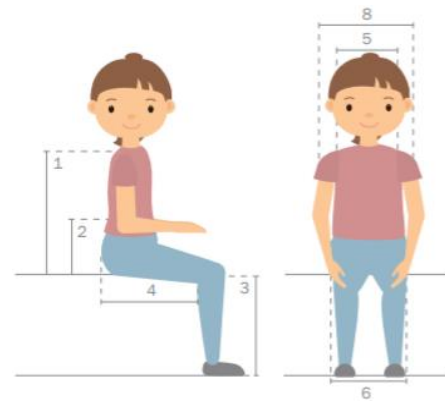

## Personalia en maatgegevens

(BE)

Naam client:

Adres:

Woonplaats:

Geboortedatum:

Bovenbeenlengte (4):

Heupbreedte (6):

Rughoogte (1):

Rompbreedte (5):