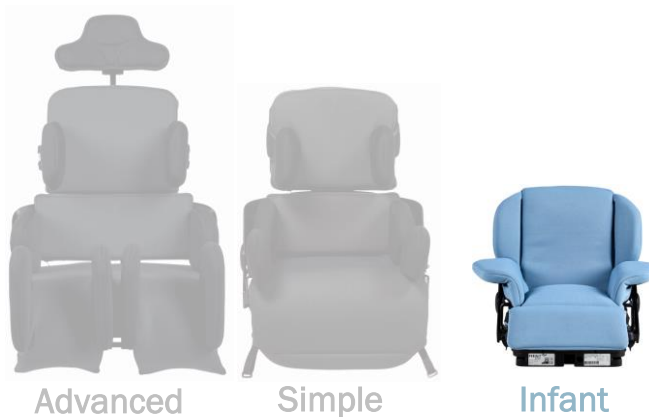

Rughoogte (1):

Rompbreedte (5):

### x:panda shape - Infant seat

De Infant seat is de kleinste uitvoering van de x:panda shape familie. De Infant seat is met name geschikt voor het toepassen van vroegbehandeling bij een kind met zitproblematiek. Deze prijslijst is voor de Infant seat. De Advanced seat en Simple seat hebben elk hun eigen prijslijst.

### Kenmerken

Zitvoorziening in 1 maat  
Meegroeibaar (in diepte en rughoogte)  
Dynamische rugleuning  
Zitdiepte vanaf 120 mm tot 160 mm  
Innovatief ontwerp  
Veilig vervoerbaar volgens ISO 7176-19