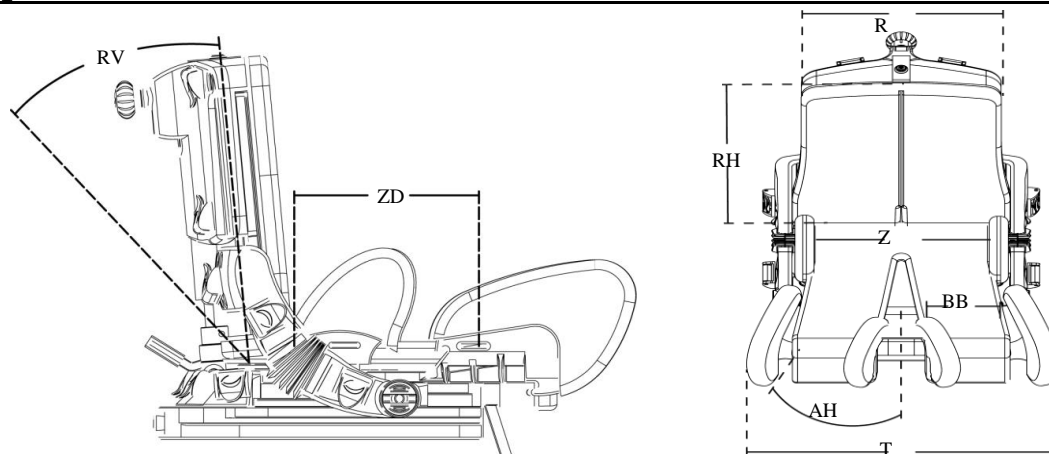

	Tot 12 jaar: prestatiecode 224058	Prijs incl. 6% BTW: € 2.237,85
Kenmerken	Vanaf 12 tot 18 jaar: prestatiecode 224073	Prijs incl. 6% BTW: € 2.616,96

Modulair aanpasbare ziteenheden in 4 maten
 Meegroeibaar (in breedte, diepte en rughoogte)
 Dynamisch (geveerd) rugsysteem
 Zitdiepte vanaf 16 cm tot 52 cm
 Gepatenteerd systeem voor rughoekverstelling
 Innovatief ontwerp
 In combinatie met het Multi Frame en het Combi Frame:x getest en goedgekeurd voor vervoer van gebruikers
 in motorvoertuigen volgens ISO 7176-19 en ISO 16840-4

Maatgegevens

	Maat 1	Maat 2	Maat 3	Maat 4
Zitbreedte (ZB)(S,M,L)	16, 20, 24 cm	20, 24, 28 cm	26, 31, 36 cm	34, 40, 46 cm
Zitdiepte (ZD)	16-26 cm	22-32 cm	26-39 cm	38-53 cm
Rughoogte (RH)	27-37 cm	32-42 cm	35-47 cm	50-71 cm
Rugbreedte, boven (R)	23 cm	28 cm	33 cm	35 (+5 cm)
Breedte, bovenbeen (BB)	7, 9, 11 cm	10, 12, 14 cm	12, 14½, 17 cm	13, 19, 25 cm
Rughoekverstelling (RV)	-5° - +30°	-5° - +30°	-5° - +30°	-5° - +30°
Abd.hoek, elk been (AH)	0° - 15°*	0° - 15°	0° - 15°	0° - 15°
* maat 1 in de kleinste stand	0° - 8°			
Totale breedte, bij beide benen in max. abductie (T)	31, 35, 39 cm	38, 42, 46 cm	47, 52, 57 cm	59, 65, 71 cm
Gewicht, zitschaal	6,5 kg	8,5 kg	11 kg	13 kg
Gebruikersgewicht max.	30 kg	30 kg	60 kg	80 kg
Gebruikersgewicht, max, bij vervoer	30 kg	30 kg	60 kg	75 kg
Indicatie lengte kind	65-105 cm	85-128 cm	100-143 cm	139-180 cm
Max. belasting/gewicht kind voor x:panda zitvoorziening op onderstaande onderstellen:				
High-low:x	45 kg	50 kg	50 kg	100 kg
Multiframe 1	45 kg	50 kg	57 kg	-
Multiframe 2	45 kg	50 kg	57 kg	-
Multiframe 3	45 kg	50 kg	57 kg	57 kg
Combi Frame:x 1	45 kg	50 kg	-	-
Combi Frame:x 2	45 kg	50 kg	57 kg	-
Combi Frame:x 3	45 kg	50 kg	57 kg	-
Combi Frame:x 4	45 kg	50 kg	57 kg	57 kg
Stingray Onderstel	40 kg	-	-	-