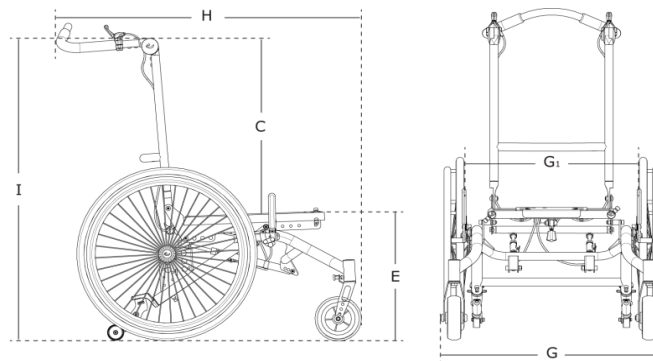

## Kenmerken

(BE)

Rolstoelonderstel in één breedtemaat  
 Kantelverstelling -5° tot 30°  
 Veilig vervoer met x:panda en Panda Colour volgens ISO 7176-19 (max. 100 kg)  
 Vooral geschikt voor x:panda maat 4, Panda Colour 5  
 Stalen frame (gewicht ca. 20 kg)  
 Met 12,5", 20", 22" of 24" achterwielen  
 Met meerdere remsystemen leverbaar

## Standaard geleverd met

Rolstoelframe met kantel- en rughoekverstelling  
 Metallic grijs  
 12,5" achterwielen en 6" of 7" voorwielen  
 Neerklapbare en in hoek verstelbare duwbeugel  
 Handrem  
 Transportbevestigingsogen taxivoer

## Maatgegevens

	<b>Eén maat</b>
Breedte, tussen bovenste framebuizen	21½
Diepte	40½
Hoogte duwbeugel vanaf zitplaat (C)	57
Hoogte vanaf de vloer (E)	41/43½/46
Totale breedte met 22" wielen (G)	66
Lengte van het frame met 22" wielen (H)	84
Hoogte duwbeugel (I)	98
Breedte, tussen 22" wielen (G1)	53.5
Breedte, gevouwen, 22" achterwielen en trommelrem	67
Hoogte, gevouwen	55
Lengte gevouwen zonder voetsteunen	95
Gewicht zonder voetsteunen	20 kg
Maximale belasting (=gebruiker+zitunit+accessoires)	100 kg
Maximale belasting bij vervoer (=gebruiker+zitunit+accessoires)	100 kg
Kantel/hoekverstelling duwbeugel	Kantelhoek: -5° tot 30°. Rugleuning: 30°