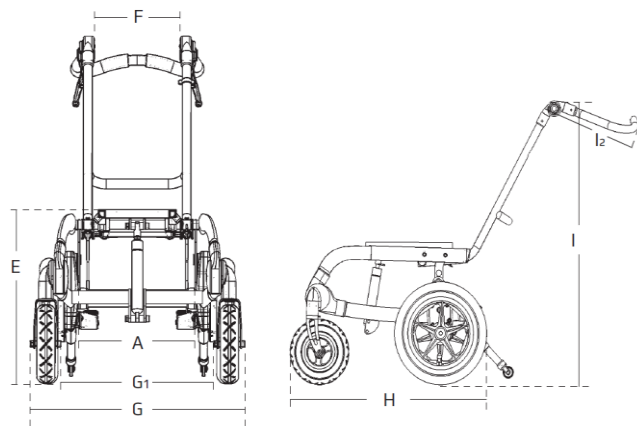

Rolstoelonderstel in 3 breedtematen  
 Kantelverstelling 0°-30°/35°/40° (instelling)  
 In combinatie met de x:panda getest en goedgekeurd voor vervoer van gebruikers in motorvoertuigen volgens ISO 7176-19 en ISO 16840-4 geschikt voor x:panda  
 Aluminium frame (gewicht 13-14 kg)  
 Met 12,5" of 22" achterwielen en met meerdere remsystemen leverbaar

### Standaard geleverd met

Rolstoelframe met kantelverstelling  
 Zilvergrijs  
 12,5" achterwielen en 7" voorwielen  
 Neerklapbare en in hoek verstelbare duwbeugel  
 Wegdraaibare anti-tipsteunen  
 Bandremmen  
 Transportbevestigingsogen taxivoer

### Maatgegevens

	<b>Maat 1</b>	<b>Maat 2</b>	<b>Maat 3</b>
Breedte, basisplaat (A)	34 cm	39 cm	44 cm
Hoogte vanaf de vloer (E)	39½-45½ cm	39½-45½ cm	39½-45½ cm
Rugbreedte, binnenkant (F)	24½ cm	29½ cm	34½ cm
Totale breedte met 12½" wielen(G)	59 cm	64 cm	69 cm
Totale breedte met 22" wielen (G)	59cm	64 cm	69 cm
Breedte, tussen 22" wielen met trommelrem (G1)	43 cm	48 cm	53 cm
Breedte, tussen 22" wielen met standaard rem (G1)	44 cm	49 cm	54 cm
Lengte van het frame met 12½" wielen (H)	64 cm	65 cm	69 cm
Lengte van het frame met 22" wielen (H)	75 cm	75 cm	80 cm
Hoogte duwbeugel bij 15° (I)	91½ cm	91½ cm	91½ cm
Hoogte duwbeugel bij 30° (I)	85 cm	85 cm	85 cm
Lengte duwbeugel (I2)	22½ cm	22½ cm	22½ cm
Kantelverstelling	0-30-35-40°	0-30-35-40°	0-30-35-40°
Hoogte gevouwen, zonder wielen (midden)	40 cm	40 cm	40 cm
Hoogte gevouwen, 12½" achterwielen (midden)	47 cm	47 cm	47 cm
Hoogte gevouwen, 22" achterwielen (midden)	56 cm	56 cm	56 cm
Lengte gevouwen, zonder wielen	70 cm	70 cm	75 cm
Lengte gevouwen, 12½" achterwielen	73 cm	73 cm	78 cm
Lengte gevouwen, 22" achterwielen	85 cm	85 cm	90 cm
Maximale belasting (=gebruiker+zitunit+accessoires)	100 kg	100 kg	100 kg
Maximale belasting bij vervoer (=gebruiker+zitunit+accessoires)	100 kg	100 kg	100 kg
Gewicht (12½" achterwielen, lucht+voorwielen, massief)	13 kg	13 kg	13 kg
Gewicht (22" achterwielen, lucht+voorwielen, lucht)	14 kg	14 kg	14 kg