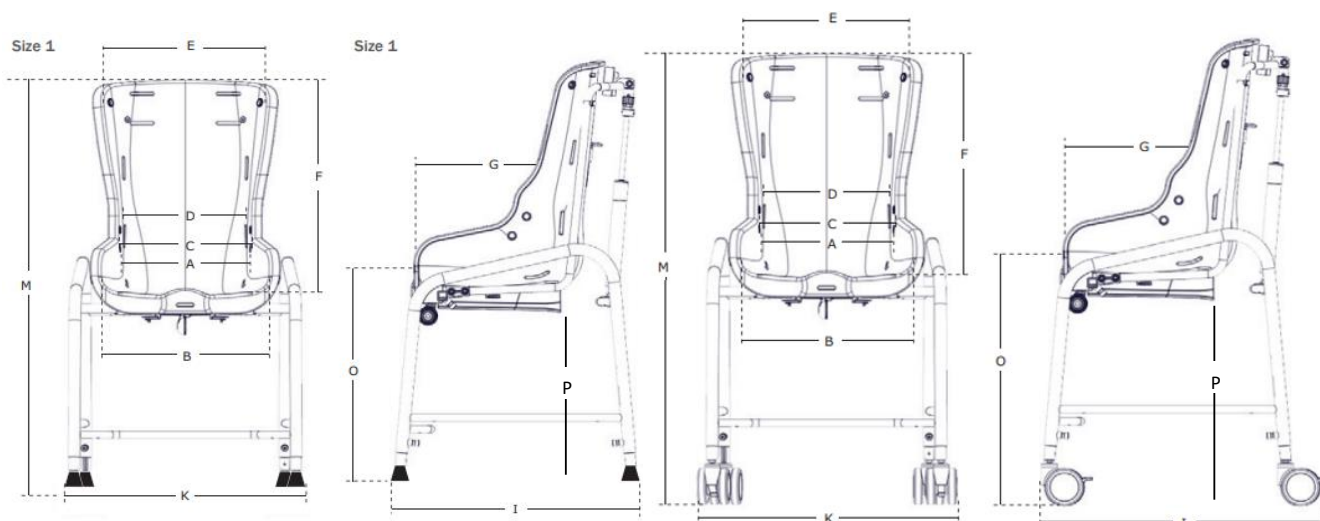

»☐ = snel leverbaar

Swan Curo

(BE)

**Kenmerken**

Douche-, toiletstoel in 4 maten  
 Makkelijk te reinigen  
 Frame van roestvast staal  
 Zitschaal kantelbaar met het kind erin  
 In hoogte instelbaar  
 Zitschaal uit één stuk  
 Compacte (wiel)basis

**Standaard geleverd met**

4 in hoogte verstelbare poten  
 75 mm zwenkwielen, wit, met rem\*  
 Po houder  
 Kantelverstelling middels gasveer  
 \* Maat 1 is ook beschikbaar zonder zwenkwielen

Alle genoemde prijzen zijn exclusief BTW en prijswijzingen voorbehouden

## Maatgegevens

(BE)

	Maat 1 zonder zwenkwielen	Maat 1 met zwenkwielen	Maat 2 met zwenkwielen	Maat 3 met zwenkwielen	Maat 4 met zwenkwielen
Effectieve zitbreedte (A)	22 cm	22 cm	26 cm	32 cm	41 cm
Zitbreedte voorkant zitting (B)	32 cm	32 cm	35,5 cm	42,5 cm	47,5 cm
Bekkenbreedte (C)	24 cm	24 cm	27,5 cm	34 cm	42 cm
Breedte onderkant rugleuning (D)	21 cm	21 cm	25 cm	31,5 cm	40 cm
Breedte bovenkant rugleuning (E)	27 cm	27 cm	35 cm	42,5 cm	49 cm
Effectieve zitdiepte (G)	26,5 cm	26,5 cm	31 cm	40 cm	45 cm
Hoogte rugleuning (F)	38 cm	38 cm	47 cm	52,5 cm	60 cm
Hoek van het zitvlak	0° - 20°	0° - 20°	0° - 20°	0° - 20°	0° - 20°
Zithoogte (O)	29 - 45 cm	38 - 54 cm	48 - 64 cm	47 - 63 cm	46,5 - 62,5 cm
Hoogte vanaf vloer tot onderkant zitting (P)	24 - 40 cm	33 - 49 cm	41 - 57 cm	40 - 56 cm	40,5 - 56,5 cm
Lengte van lage tot hoge stand (I)	40-42,5 cm	49,5-55,5 cm	62,5-64,5 cm	68-71,5 cm	68-71,5 cm
Breedte (K)	46 cm	50 cm	53 cm	58 cm	65,5 cm
Totale hoogte (M)	67 - 83 cm	76 - 92 cm	96 - 112 cm	99 - 115 cm	106 - 122 cm
Max. gebruikersgewicht	35 kg	35 kg	60 kg	85 kg	110 kg
Gewicht	7,5kg	8,5 kg	10,5 kg	11,75 kg	12,75 kg