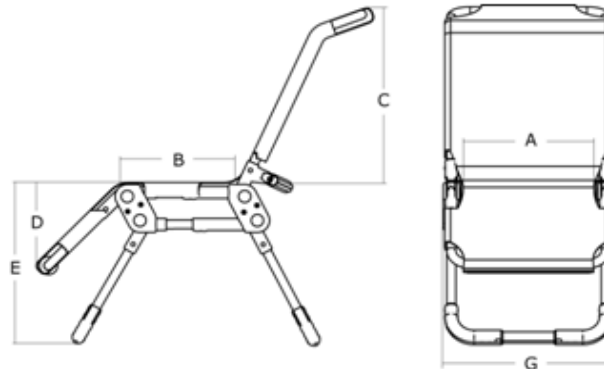

## Maatgegevens

|                             | Maat 0     | Maat 1     | Maat 2     | Maat 3     |
|-----------------------------|------------|------------|------------|------------|
| Zitbreedte (A)              | 33 cm      | 33 cm      | 33 cm      | 40 cm      |
| Zitdiepte (B)               | 21-25 cm   | 30-37 cm   | 39-46 cm   | 40-47 cm   |
| Rugleuninghoogte (C)        | 43 cm      | 43 cm      | 58 cm      | 64 cm      |
| Onderbeenlengte (D)         | 28 cm      | 28 cm      | 35 cm      | 35 cm      |
| Zithoogte (E)               | 14-43 cm   | 14-43 cm   | 14-43 cm   | 14-43 cm   |
| Totale breedte (G)          | 42 cm      | 42 cm      | 42 cm      | 49 cm      |
| Lengte, gevouwen            | 103-110 cm | 110-117 cm | 136-143 cm | 144-151 cm |
| Hoogte, gevouwen            | 13 cm      | 13 cm      | 13 cm      | 13 cm      |
| Gewicht                     | 5½ kg      | 5½ kg      | 6 kg       | 7 kg       |
| Gebruikersgewicht, maximaal | 50 kg      | 50 kg      | 75 kg      | 75 kg      |
| Indicatie lengte kind       | 70-80 cm   | 80-90 cm   | 90-123 cm  | 90-130 cm  |

|                              | Douche-onderstel<br>(met beremde zwenkwielen) | Bad-onderstel |
|------------------------------|---|---------------|
| Framebreedte                 | 59 cm   | 43½ cm        |
| Framelengte                  | 98 cm   | 99-111 cm     |
| Hoogte                       | -   | 27 cm         |
| Hoogte, minimaal             | 38 cm   | -             |
| Hoogte, minimaal met zitunit | 76 cm   | -             |
| Hoogte, midden               | 44 cm   | -             |
| Hoogte, midden met zitunit   | 84 cm   | -             |
| Hoogte, maximaal             | 48 cm   | -             |
| Hoogte, maximaal met zitunit | 90 cm   | -             |
| Hoogte frame                 | 21 cm   | -             |
| Gewicht onderstel            | 8 kg  | 2 kg          |
| Gebruikersgewicht, maximaal  | 75 kg   | 75 kg         |