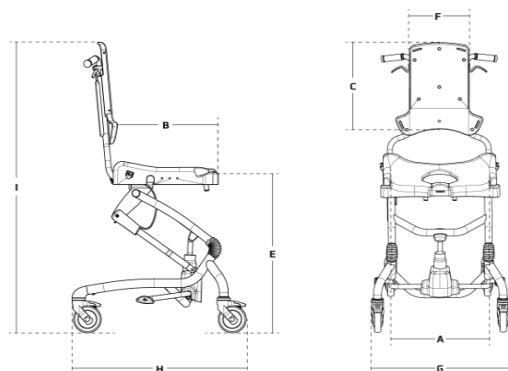

Heron Douche en toiletstoel

(BE)

Kenmerken

Douche-/toiletstoel in één maat
 Hydraulisch of elektrisch in hoogte verstelbaar (Hydraulisch beiderzijds te bedienen)
 Kantelverstelling
 Verstelbare rugleuning
 Geïntegreerde duwhandvatten
 Aluminium frame
 Zwenkwielen, geremd

Standaard geleverd met

In hoogte verstelbaar onderstel met zitopbouw
 Beremde zwenkwielen
 Kantelverstelling
 Rughoekverstelling
 Spatschertrand
 Armsteunen

Maatgegevens

Heron Hydraulisch

Heron Electrisc

	Heron Hydraulisch	Heron Electrisc
Zitbreedte (A)	55 cm	55 cm
Zitbreedte incl. bekkensteunen (accessoire)	35-49 cm	35-49 cm
Zitbreedte incl. bekkensteunen+versmallingsset (accessoire)	29-49 cm	29-49 cm
Zitdiepte (B)	45 cm	45 cm
Zitdiepte incl. zitdiepteverkleining (accessoire)	40 cm	40 cm
Rugbreedte (F)	29 cm	29 cm
Rugleuninghoogte (C)	55-62 cm	55-62 cm
Hoogte vanaf vloer (E)	51-78 cm	56-78 cm
Breedte, frame (G)	67 cm	67 cm
Lengte, frame (H)	71 cm	71 cm
Hoogte, frame met zitting (I)	108-135 cm	113-135 cm
Kantelverstelling	-5° tot +25°	-5° tot +25°
Rughoekverstelling	-10°* tot 30°	-10°* tot 30°
Gewicht	28 kg	31 kg
Gebruikersgewicht, maximaal	100 kg	130 kg

* Minimale rughoek van -10° mogelijk vanaf productiedatum > 21-09-2023. Hiervoor is minimale rughoek 0°.

Alle genoemde prijzen zijn exclusief BTW en prijswijzingen voorbehouden

Heron	Omschrijving	Artikelnr	BE Prijs
	▶☐ Heron, hoog-laag toiletstoel, hydraulisch , inclusief armleuningen	880505-11	3.285,00
	▶☐ Heron, hoog-laag toiletstoel, elektrisch , inclusief armleuningen* * Inclusief acculader en voedingskabel	880505-11ELK	4.880,00