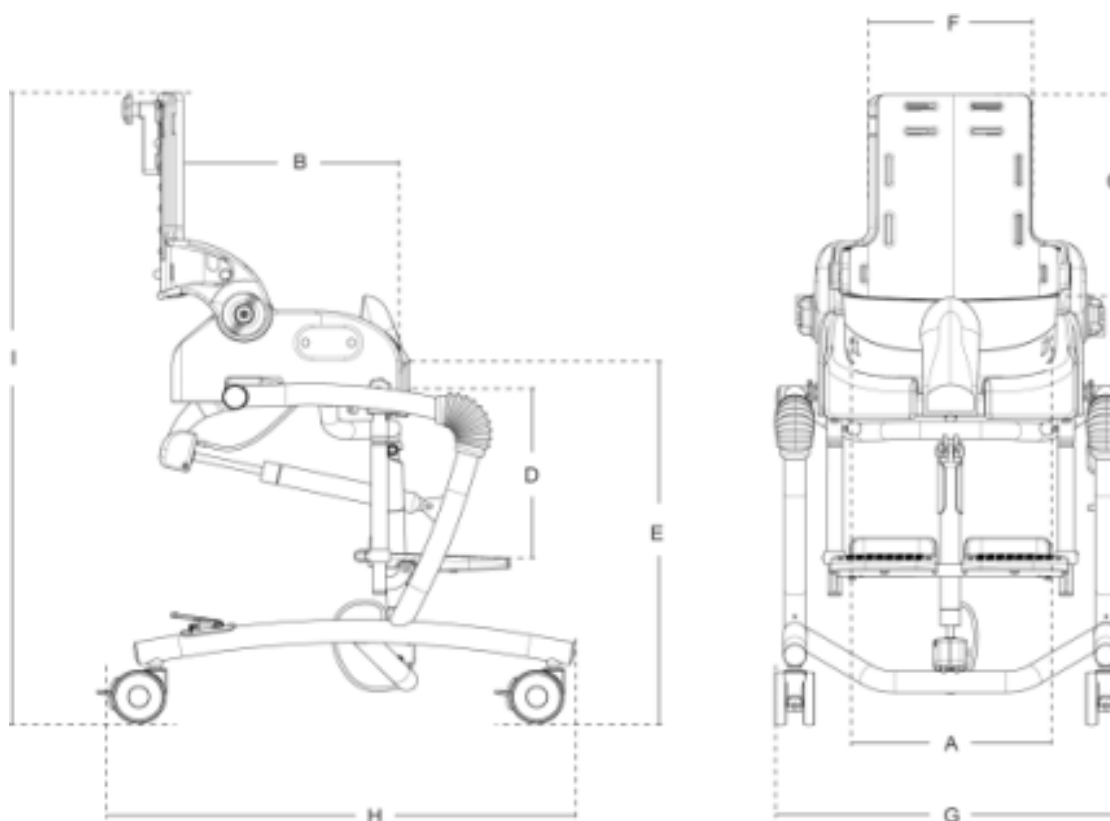

»☐ = snel leverbaar

Flamingo High-low

(BE)

Kenmerken

Douchestoel in 4 maten met traploze hoogterestelling (max. 14 cm hoger dan de Flamingo)

Kantelverstelling met gasveer en hoekverstelling met knoppen

Ergonomisch gevormde zitunit

Polstering

Spatscherm

Kantelverstelling met de voet bedienbaar

Alle genoemde prijzen zijn exclusief BTW en prijswijzingen voorbehouden

▶□ = snel leverbaar

Maatgegevens

(BE)

	Maat 1	Maat 2	Maat 3	Maat 4
Zitbreedte (A)	24 cm	28 cm (24cm*)	32 cm (28cm*)	34 cm (29cm*)
Zitdiepte (B)	25 cm	29 cm	35 cm	40 cm
Rugleuninghoogte (C)	35 cm	38 cm	42 cm	47 cm
Onderbeenlengte (D)	20-25 cm	23-34 cm	30-42 cm	30-42 cm
Zithoogte (E)	53-74 cm**	53-74 cm**	53-74 cm**	53-74 cm**
Rugleuning breedte met zijondersteuning	30 cm	32 cm	38 cm	40 cm
Rugleuning breedte (F)	20 cm	22 cm	26 cm	28 cm
Breedte, frame (G)	50 cm	50 cm	57 cm	57 cm
Lengte, frame (H)	64 cm	64 cm	76 cm	76 cm
Hoogte, frame met zitting (I)	86-108 cm	92-111 cm	94-117 cm	102-120 cm
Gewicht	14 kg	14,5 kg	16,5 kg	17 kg
Gebruikersgewicht, maximaal	35 kg	50 kg	60 kg	70 kg
Hoekverstellingen	Kanteling:	-5° - +20°	Rughoek:	-90 - +30°
	Voetensteun:	90°-75°		

* Met versmallende inleg.

** Gemeten met 75mm wielen

Alle genoemde prijzen zijn exclusief BTW en prijswijzingen voorbehouden

▶▶ = snel leverbaar

Hoofdproduct	Omschrijving	Artikelnr	BE Prijs
	▶▶ <input type="checkbox"/> Flamingo High-Low maat 1, 100mm wielen*	880401-1	2.760,00
	▶▶ <input type="checkbox"/> Flamingo High-Low maat 2, 100mm wielen*	880402-1	2.760,00
	▶▶ <input type="checkbox"/> Flamingo High-Low maat 3, 100mm wielen*	880403-1	2.865,00
	▶▶ <input type="checkbox"/> Flamingo High-Low maat 4, 100mm wielen*	880404-1	2.865,00
	*Inclusief voetensteun en grijze polstering		
	<input type="checkbox"/> Flamingo High-Low maat 3, 100mm wielen, incl. rughoekversteving*	885503-1	3.065,00
	▶▶ <input type="checkbox"/> Flamingo High-Low maat 4, 100mm wielen, incl. rughoekversteving*	885504-1	3.065,00
	*Inclusief voetensteun en grijze polstering		