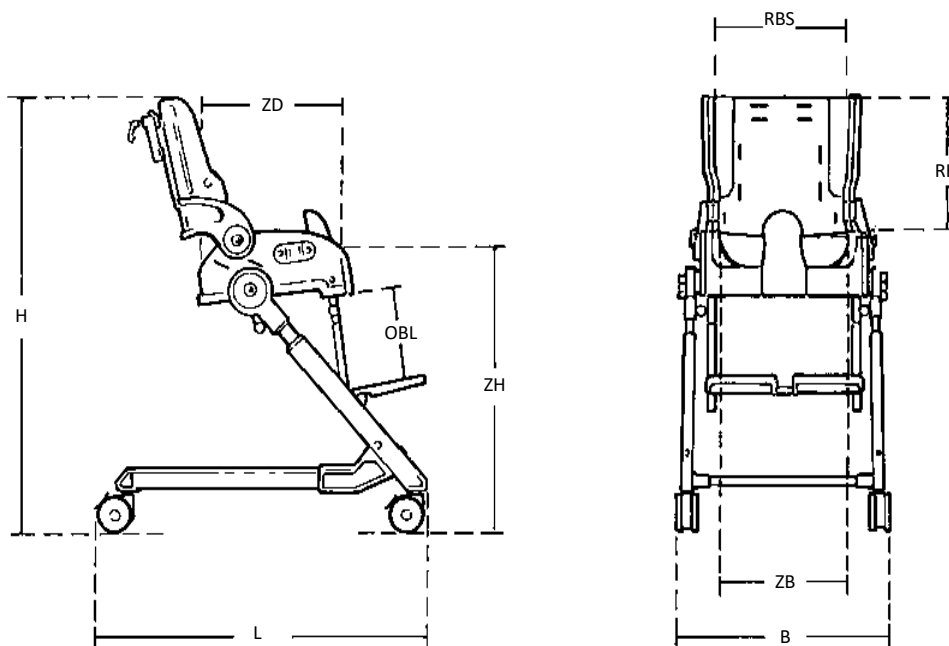

»☐ = snel leverbaar

Flamingo

(BE)

Kenmerken

Douche-, toilet- en badstoel in 4 maten (in hoogte instelbaar)

Kantel- en hoekverstelling d.m.v. knop

Ergonomisch gevormde zitunit

Kunststof zitunit, aluminium frame

Zachte waterbestendige polstering

Zij-ondersteuning mogelijk op rugleuning

Standaard geleverd met

Zitunit, voetensteun en onderframe

Beremde zwenkwielen (75mm)

Polstering

Spatscherm

Active rugleuning

Alle genoemde prijzen zijn exclusief BTW en prijswijzingen voorbehouden

▶□ = snel leverbaar

Maatgegevens

(BE)

	Maat 1	Maat 2	Maat 3	Maat 4
Zitbreedte (ZB)	24 cm	28 cm (24cm*)	32 cm (28cm*)	34 cm (29cm*)
Zitdiepte (ZD)	25 cm	29 cm	35 cm	40 cm
Rugleuninghoogte (RH)	35 cm	38 cm	42 cm	47 cm
Onderbeenlengte (OBL)	20-25 cm	23-34 cm	30-42 cm	30-42 cm
Zithoogte (ZH) met basisframe	50-60 cm	50-60 cm	50-60 cm	50-60 cm
Rugleuning breedte, schouders (RBS)	30 cm	32 cm	38 cm	40 cm
Rugleuning breedte	20 cm	22 cm	26 cm	28 cm
Breedte, frame (B)	44 cm	46 cm	50 cm	54 cm
Lengte, frame (L)	66 cm	66 cm	66 cm	66 cm
Hoogte, frame met zitting (H)	86 cm	89 cm	93 cm	95 cm
Hoogte zitgedeelte, opgevouwen	24 cm	26 cm	27 cm	27 cm
Lengte zitgedeelte opgevouwen	37 cm	40 cm	43 cm	46 cm
Hoogte frame, opgevouwen	20 cm	20 cm	20 cm	20 cm
Lengte frame, opgevouwen	74 cm	74 cm	74 cm	74 cm
Gewicht	11 kg	13 kg	14 kg	15 kg
Gebruikersgewicht, maximaal	35 kg	50 kg	60 kg	70 kg
Hoekverstellingen	Kanteling:	-15°- +35°	Rughoek:	-90°- 30°
	Voetensteun:	90°-60°		