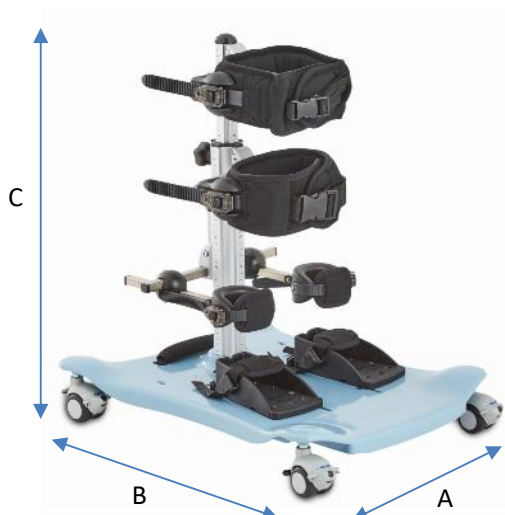

▶□ = snel leverbaar

Meerkat statafel

(BE)

Kenmerken

- Eenvoudig en modulair opgebouwde statafel
- Zowel ventraal als dorsaal te gebruiken
- Verkrijgbaar in 3 maten
- Eenvoudig in hoogte en breedte instelbaar
- Bekken- en rompsteun eenvoudig te verstellen met ski-sluiting
- Voegt dynamiek toe aan ondersteunend staan mbv de Rocker

Standaard geleverd met

- Basisplaat met zwenkwielen
- Kolom
- Rocker
- Instelgereedschap

Alle genoemde prijzen zijn exclusief BTW en prijswijzingen voorbehouden

»☐ = snel leverbaar

Maatgegevens

(BE)

	Maat 1	Maat 2	Maat 3
Effectieve breedte (A)	52,5 cm	78cm	78cm
Effectieve lengte (B)	64 cm	86 cm	86 cm
Effectieve hoogte (C)	37,5 - 75 cm	50 - 100 cm	65,5 - 130 cm
Borststeun omtrek	45-60 cm	60 - 70 cm	70 - 95 cm
Heupsteun omtrek	45-60 cm	60 - 70 cm	70 - 95 cm
Gewicht (zonder accessoires)	9 kg	15 kg	15kg
Gebruikersgewicht, maximaal	20kg	65 kg	90 kg