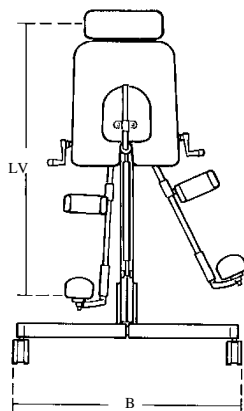

▶☐ = snel leverbaar

Kenmerken

(BE)

Buik-en rugstafel
 3 maten
 Met diverse accessoires op te bouwen
 Sta-hoek 90° instelbaar d.m.v. gasveer
 Beensteunen kunnen 60° worden geabduceerd
 Opvouwbaar

Standaard geleverd met

Opzetstuk
 Borstband
 Onderrugsteun
 Set kniesteunen
 Set voetsteunen
 Voetfixatie

Maatgegevens

	Maat 1	Maat 2	Maat 3
Breedte, frame (B)	48 cm	58 cm	65 cm
Lengte, frame (L)	76 cm	88 cm	99 cm
Lengte, van voet tot oksel (LV)	45-95 cm	60-105 cm	70-125 cm
Hoogte, in horizontale stand (H)	76 cm	80 cm	90 cm
Breedte, basisplaat	24-27 cm	29-32,5 cm	32,5 - 37,5 cm
Hoogte, basisplaat	30,5 cm	39 cm	43,5 cm
Hoogte, opgevouwen	28½ cm	29½ cm	29½ cm
Lengte, opgevouwen	95 cm	113 cm	130 cm
Beenspreiding (HV)	90° to -15°	90° to -15°	90° to -15°
Gewicht	20 kg	22 kg	24 kg
Gebruikersgewicht, maximaal	40 kg	60 kg	80 kg

Alle genoemde prijzen zijn exclusief BTW en prijswijzingen voorbehouden

▶☐ = snel leverbaar

januari 2025

	Omschrijving	voor Gazelle	Artikelnr.	BE Prijs
	<input type="checkbox"/> Polstering werkblad, rechthoekige uitsnede		862135-0	196,00
	<input type="checkbox"/> Polstering werkblad, kleine ronde uitsnede		862135-1	196,00
	<input type="checkbox"/> Polstering werkblad, grote ronde uitsnede		862135-2	196,00
	<input type="checkbox"/> Hoofdsteunhouder, incl. bevestiging*	1	88124-10	252,00
	<input type="checkbox"/> Hoofdsteun houder, incl. bevestiging*	2	88124-20	252,00
	<input type="checkbox"/> Hoofdsteun houder, incl. bevestiging*	3	88124-30	252,00
	<input type="checkbox"/> Hoofdsteunontvangst bij rugstatafelgebruik*	1-3	88130	166,00