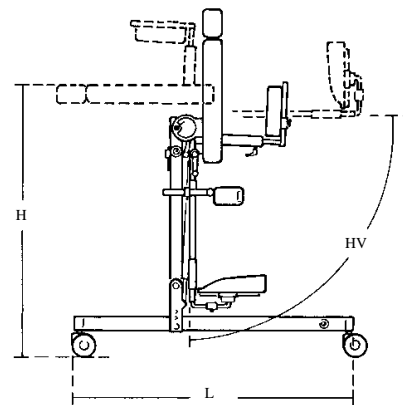

▶☐ = snel leverbaar

Kenmerken

(BE)

Buik-en rugstafel
 3 maten
 Met diverse accessoires op te bouwen
 Sta-hoek 90° instelbaar d.m.v. gasveer
 Beensteunen kunnen 60° worden geabduceerd
 Opvouwbaar

Standaard geleverd met

Opzetstuk
 Borstband
 Onderrugsteun
 Set kniesteunen
 Set voetsteunen
 Voetfixatie

Maatgegevens

	Maat 1	Maat 2	Maat 3
Breedte, frame (B)	48 cm	58 cm	65 cm
Lengte, frame (L)	76 cm	88 cm	99 cm
Lengte, van voet tot oksel (LV)	45-95 cm	60-105 cm	70-125 cm
Hoogte, in horizontale stand (H)	76 cm	80 cm	90 cm
Breedte, basisplaat	24-27 cm	29-32,5 cm	32,5 - 37,5 cm
Hoogte, basisplaat	30,5 cm	39 cm	43,5 cm
Hoogte, opgevouwen	28½ cm	29½ cm	29½ cm
Lengte, opgevouwen	95 cm	113 cm	130 cm
Beenspreiding (HV)	90° to -15°	90° to -15°	90° to -15°
Gewicht	20 kg	22 kg	24 kg
Gebruikersgewicht, maximaal	40 kg	60 kg	80 kg