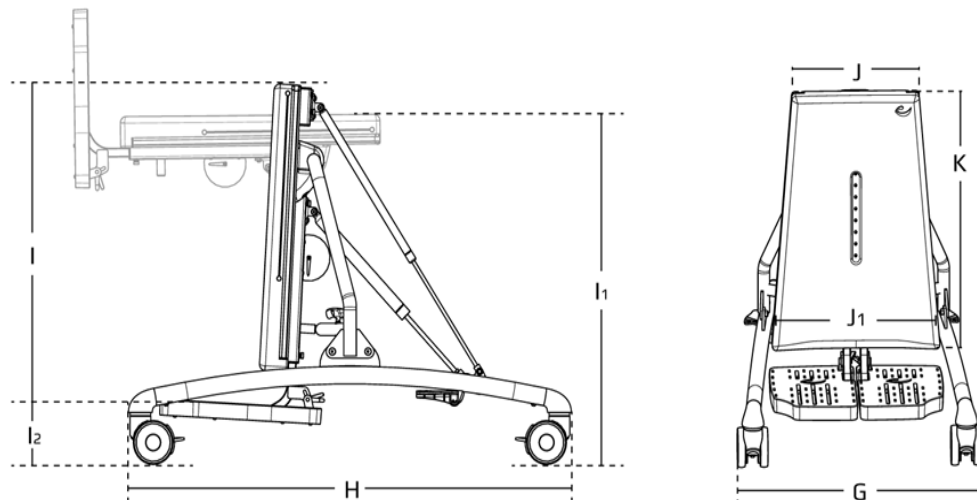

Standaard geleverd met

Basisplaat

Onafhankelijk verstelbare voetplaten

Gasveerhoekverstelling door middel van voetbediening 90°-180°

Beremde zwenkwielen (100 mm)

Maatgegevens

| | Maat 1 | Maat 2 | Maat 3 | Maat 4 |
|--|-------------|-------------|--------------|--------------|
| Frame, breedte (G) | 51 cm | 57 cm | 65 cm | 75 cm |
| Frame, lengte (H) | 75 cm | 92 cm | 111 cm | 111 cm |
| Hoogte in verticale stand (l) | 46-57 cm | 53-64 cm | 68-79 cm | 88-99 cm |
| Hoogte in horizontale stand (l1) | 70 cm | 70 cm | 80 cm | 80 cm |
| Hoogte van vloer tot frame (l2) | 13 cm | 13 cm | 13 cm | 13 cm |
| Basiskussen breedte, boven-onder (J-J1) | 25-32 cm | 30-38 cm | 35-46 cm | 40-55 cm |
| Basiskussen hoogte (K) | 43 cm | 50 cm | 65 cm | 85 cm |
| Hoekverstelling | 0-87° | 0-87° | 0-87° | 0-87° |
| Hoekverstellingen voetenplaat | -10-+ 10° | -10-+ 10° | -10-+ 10° | -10-+ 10° |
| Gewicht, met gasveer kantelverstelling | 20,5 kg | 24 kg | 30,5 kg | 35 kg |
| Gewicht, met elektrische kantelverstelling | 22,5 kg | 25,5 kg | 32,5 kg | 37 kg |
| Lengte kind (bij benadering) | 85 - 112 cm | 80 - 129 cm | 125 - 156 cm | 153 - 184 cm |
| Gebruikersgewicht, maximaal | 40 kg | 60 kg | 80 kg | 100 kg |