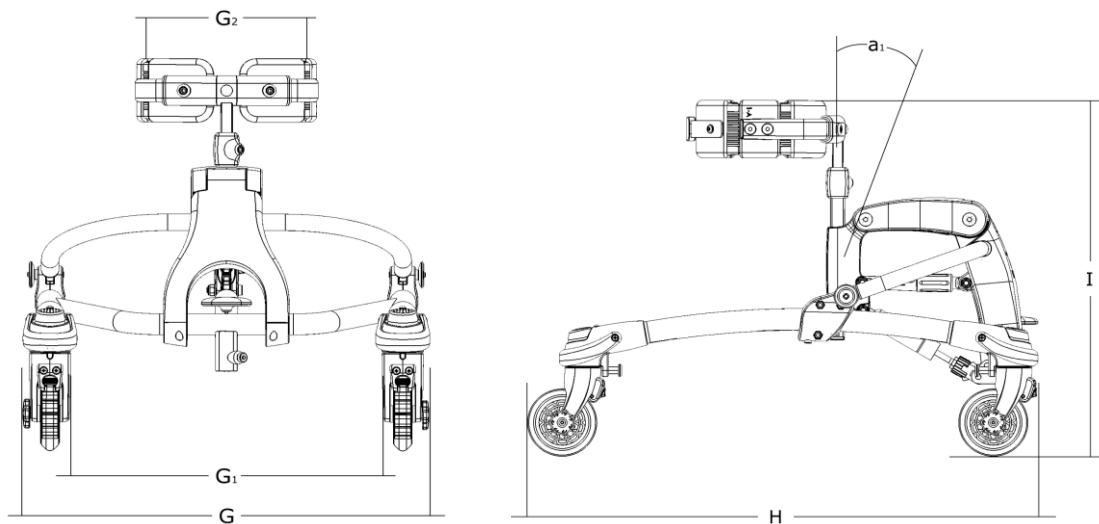

▶☐ = snel leverbaar

Kenmerken

(BE)

Loophulp in 4 maten
 Eenvoudige hoogte- en hoekverstelling
 Ontworpen als ventrale loophulp (maar eventueel om te bouwen tot dorsale loophulp)
 Vele ondersteunende accessoires mogelijk
 Zitting (accessoire) eenvoudig te (de)monteren

Standaard geleverd met

Frame met 4 wielen
 Hoogte- en hoekverstelling
 Verkleinbaar frame
 Rijrichtinghouders op alle 4 de wielen
 Instelbare terugrolbeveiliging op alle 4 de wielen
 Sleeprem/parkeerrem

Maatgegevens

	Maat 1	Maat 2-4"	Maat 2-8"	Maat 3	Maat 4
Frame, breedte (G)	52 cm	58 cm	58 cm	65 cm	70 cm
Breedte, binnenzijde frame (G1)	38 cm	45 cm	45 cm	50 cm	56 cm
Breedte, binnenzijde rompondersteuning (G2)	16½-23½ cm	23½-27 cm	23½-27 cm		
Lengte, totaal (H)	75 cm	83 cm	90 cm	100 cm	110 cm
Hoogte, 3 standen instelbaar (I)	40-65 cm	60-85 cm	60-85 cm	70-105 cm	87-130 cm
Zithoogte boven vloer zitting (is accessoire)	17-35 cm	24-41 cm	33-50 cm	45-68 cm	62-84 cm
Zithoogte boven vloer comfort zitting (is accessoire)	17-43 cm	24-49 cm	33-58 cm	45-76 cm	62-92 cm
Breedte tussen handvatten (handvatten zijn acc.)	14-35 cm	14-35 cm	14-35 cm	14-60 cm	14-60 cm
Hoogte van vloer tot handvatten	37-58 cm	42-62 cm	51-71 cm	65-90 cm	81-125 cm
Hoekverstelling van centrale basis (A1)	0°-30°	'0°-30°	'0°-30°	0°-25°	0°-25°
Minimale draaicirkel	92 cm	110 cm	110 cm	120 cm	130 cm
Lengte van het kind (vloer tot oksel)	40-65 cm	60-85 cm	60-85 cm	70-105 cm	87-130 cm
Gewicht, standaard zonder accessoires	10 kg	11 kg	14 kg	18 kg	19 kg
Maximaal gebruikersgewicht	30 kg	40 kg	40 kg	60 kg	80 kg
Indicatie lengte kind	68-93 cm	84-113 cm	88-113 cm	103-138 cm	125-168 cm