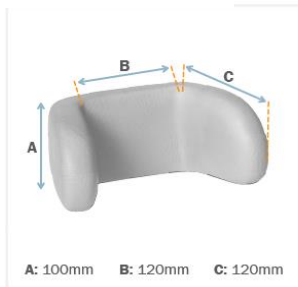

▶ ☐ = snel leverbaar

Hoofdsteunen douche en toiletstoelen (Swan, Flamingo en Heron)

(BE)

Maatgegevens

Hoofdsteen model 1