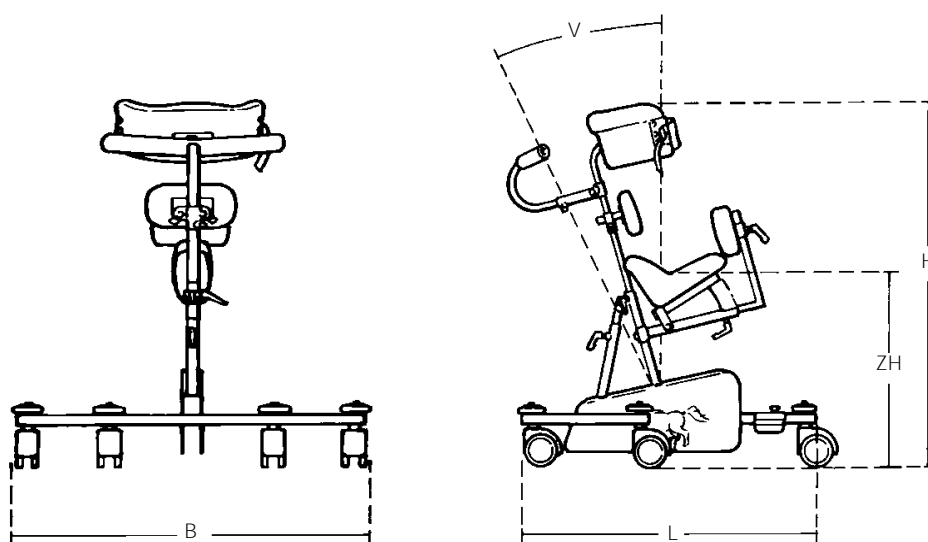

Fourni par défaut avec

5 roulettes, dont 2 avec freins

Poignée pour tablette

Support pour le buste, pliable

Soutien lombaire

Selle

Stabilisateur de direction roue arrière

Dimensions

Taille 0

Hauteur de siège (ZH)	24-38 cm
Largeur (B)	59 cm
Longueur (L)	67 cm
Hauteur (H)	52-69 cm
Inclinaison réglable (V)	32°
Poids	7 kg
Charge max.	30 kg

Tous les prix sont hors TVA, sauf indication contraire changement de prix réservés

▶ = livraison rapide

	Description	pour Pony	Référence	Prix hors TVA
Nom. nr. 520494:				
	<input type="checkbox"/> Pony, aide à la marche, taille 0, jaune		86400	2.273,00
Accessoires				
	<input type="checkbox"/> Accoudoirs pour tablette	0	86427	308,00
	<input type="checkbox"/> Poignées verticales pour fixation intermédiaire	0	86432	185,00
	<input type="checkbox"/> Supports de hanches, ensemble	0	86408	221,00
	<input type="checkbox"/> Barre de poussée	0	86416	165,00
	<input type="checkbox"/> Stabilisateurs de direction roues avant	0	86448	228,00
	<input type="checkbox"/> Appuie-tête, modèle 4		86424-14	459,00
	<input type="checkbox"/> Appuie-tête, modèle 2		86424-22	459,00
	<input type="checkbox"/> Genouillère Pony	0	86450	89,50