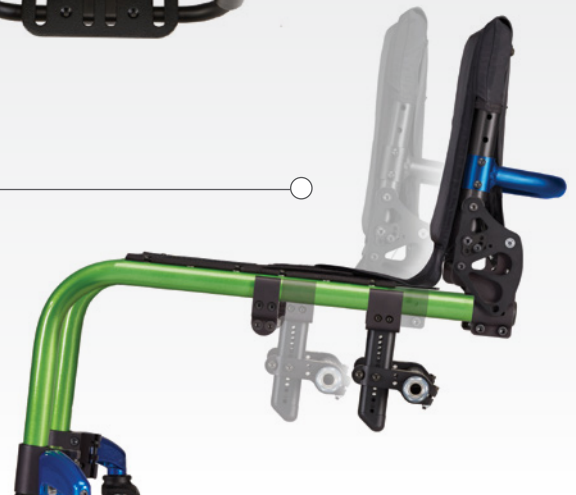

Ki Little Wave Klik

Du bist nur einen “Klik” von der Perfektion entfernt.

Little Wave Klik, der intuitivste Kinderrollstuhl, entwickelt sich und wächst mit dem Kind.

Gestaltet für die nächste Generation

Ein Verstellsystem, das präzise und einfache Wachstumsoptionen bietet. Ein System, das mit nur einem “Klick” so einfach einzustellen ist, dass es die richtige Positionierung und den Zugang zu den Rädern fördert, damit Ihr Kind die aktive Unabhängigkeit und Mobilität erlangt, die es sich wünscht. Little Wave Klik bietet alle Möglichkeiten, um die Bedürfnisse Ihres Kindes zu erfüllen.

Entwickelt sich und wächst mit Ihrem Kind.

Sitzhöhe, -breite, -tiefe, Schwerpunkt, Lenkradposition, Sitzpolsterung, Sitzschalen... die meisten eingebauten Einstellmöglichkeiten. Mit all diesen Möglichkeiten war es noch nie so einfach, die Bedürfnisse von Kindern zu erfüllen.