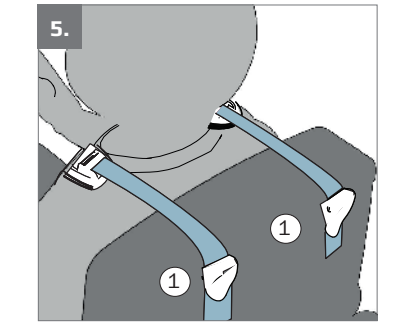

9996097619
CROSS VEST

	XS	S	M	L	XL
S-P (mm)	200-315	260-345	345-450	450-530	530-620
S-P (inch)	7¾-12½"	10¼-13½"	13½-17¾"	17¾-20¾"	20¾-24½"

R82 A/S
Parallevej 3
8751 Gedved
Denmark
Tel +45 79 68 58 88
Fax +45 75 66 51 92
R82@etac.com