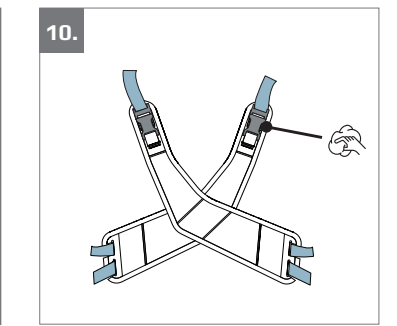

9996097619
CROSS VEST

	XS	S	M	L	XL
S-P (mm)	200-315	260-345	345-450	450-530	530-620
S-P (inch)	7¾-12½"	10¼-13½"	13½-17¾"	17¾-20¾"	20¾-24½"

R82 A/S
Parallevej 3
8751 Gedved
Denmark
Tel +45 79 68 58 88
Fax +45 75 66 51 92
R82@etac.com