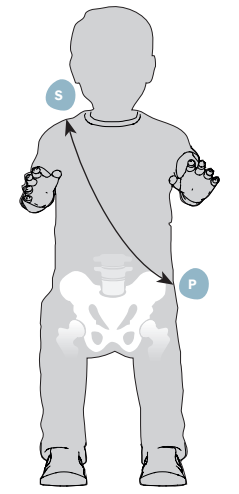

9996097619
CROSS VEST

	XS	S	M	L	XL
S-P (mm)	200-315	260-345	345-450	450-530	530-620
S-P (inch)	7¾-12½"	10¼-13½"	13½-17¾"	17¾-20¾"	20¾-24½"

R82 A/S
Parallevej 3
8751 Gedved
Denmark
Tel +45 79 68 58 88
Fax +45 75 66 51 92
R82@etac.com