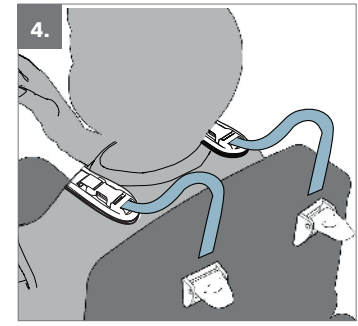

9996097619
CROSS VEST

	XS	S	M	L	XL
S-P (mm)	200-315	260-345	345-450	450-530	530-620
S-P (inch)	7¾-12½"	10¼-13½"	13½-17¾"	17¾-20¾"	20¾-24½"

R82 A/S
Parallevej 3
8751 Gedved
Denmark
Tel +45 79 68 58 88
Fax +45 75 66 51 92
R82@etac.com