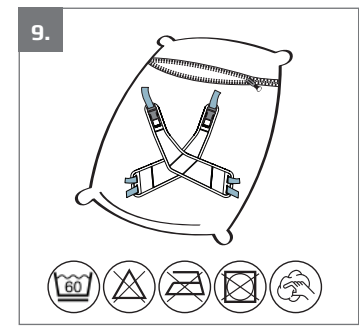

9996097619
CROSS VEST

	XS	S	M	L	XL
S-P (mm)	200-315	260-345	345-450	450-530	530-620
S-P (inch)	7¾-12½"	10¼-13½"	13½-17¾"	17¾-20¾"	20¾-24½"

R82 A/S
Parallevej 3
8751 Gedved
Denmark
Tel +45 79 68 58 88
Fax +45 75 66 51 92
R82@etac.com