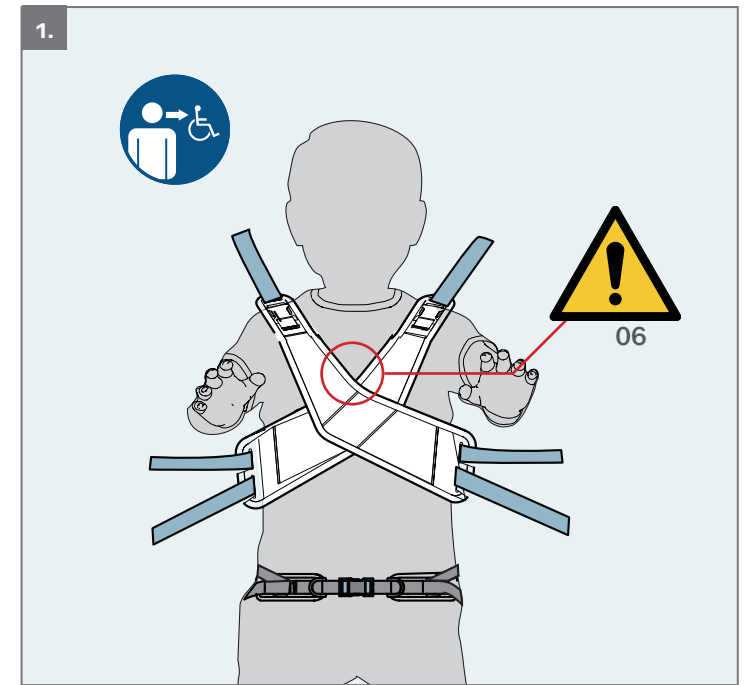

9996097619
CROSS VEST

	XS	S	M	L	XL
S-P (mm)	200-315	260-345	345-450	450-530	530-620
S-P (inch)	7¾-12½"	10¼-13½"	13½-17¾"	17¾-20¾"	20¾-24½"

R82 A/S
Parallevej 3
8751 Gedved
Denmark
Tel +45 79 68 58 88
Fax +45 75 66 51 92
R82@etac.com