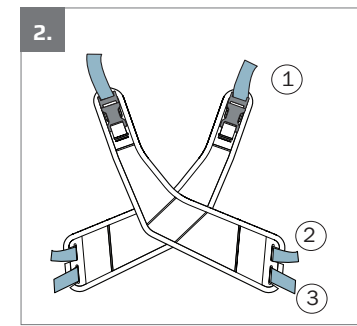

9996097619
CROSS VEST

	XS	S	M	L	XL
S-P (mm)	200-315	260-345	345-450	450-530	530-620
S-P (inch)	7¾-12½"	10¼-13½"	13½-17¾"	17¾-20¾"	20¾-24½"

R82 A/S
Parallevej 3
8751 Gedved
Denmark
Tel +45 79 68 58 88
Fax +45 75 66 51 92
R82@etac.com