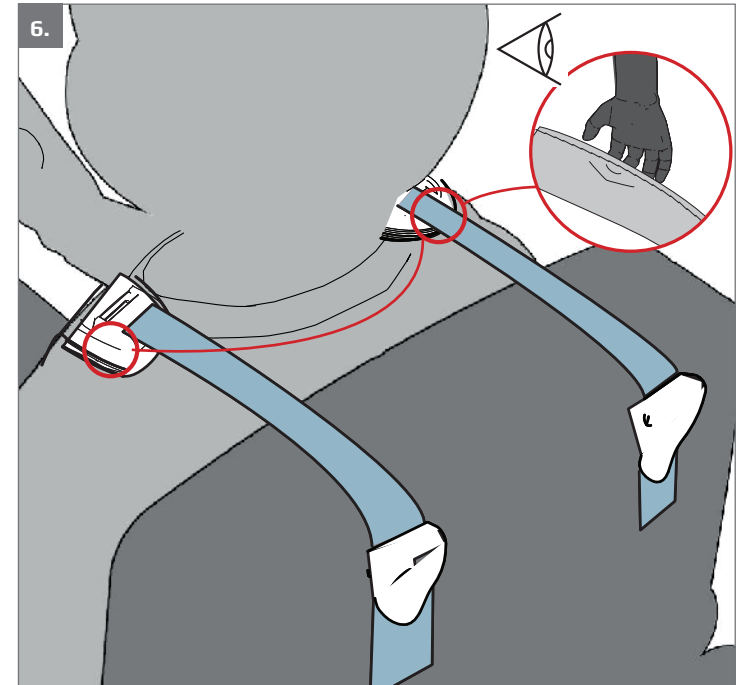

9996097619
CROSS VEST

	XS	S	M	L	XL
S-P (mm)	200-315	260-345	345-450	450-530	530-620
S-P (inch)	7¾-12½"	10¼-13½"	13½-17¾"	17¾-20¾"	20¾-24½"

R82 A/S
Parallevej 3
8751 Gedved
Denmark
Tel +45 79 68 58 88
Fax +45 75 66 51 92
R82@etac.com