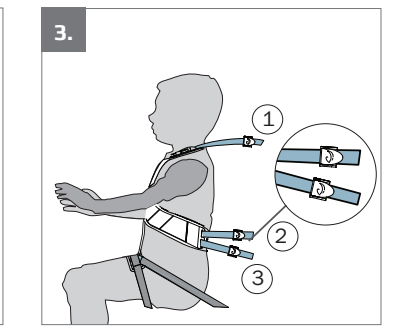

9996097619
CROSS VEST

	XS	S	M	L	XL
S-P (mm)	200-315	260-345	345-450	450-530	530-620
S-P (inch)	7¾-12½"	10¼-13½"	13½-17¾"	17¾-20¾"	20¾-24½"

R82 A/S
Parallevej 3
8751 Gedved
Denmark
Tel +45 79 68 58 88
Fax +45 75 66 51 92
R82@etac.com