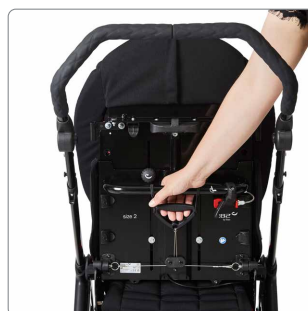

Scan for mere info

Plads til at vokse

Med justerbar sædedybde og ryghøjde.

Skræddersyet støtte

Hofte- og sidestøtter tilføjes for en tætsiddende og sikker pasform.

Justerbar uden værktøj

Nem til hverdagsbrug.

Stort udvalg af tilbehør

For komfort og sikkerhed.

R82 Chilla

R82[®]

R82 Floor Frame

Et indestel, der understøtter den tidlige indsats ved at give barnet mulighed for at sidde i gulvniveau med støtte fra x:panda shape eller x:panda siddesystemerne.

Scan for mere info

Let at transportere

Med et integreret håndtag og en flad foldemekanisme.

Lav højde mellem gulv og sæde

For leg og interaktion i gulvniveau.

Lange ben

For en sædehøjde på 58 cm. Monteres med en simpel klikfunktion.