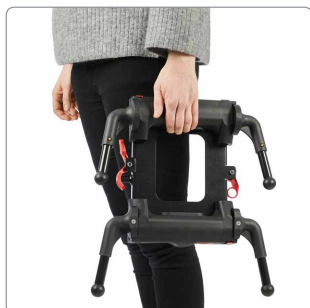

Stort udvalg af tilbehør

For komfort og sikkerhed.

R82 Chilla

R82[®]

R82 Floor Frame

Et indestel, der understøtter den tidlige indsats ved at give barnet mulighed for at sidde i gulvniveau med støtte fra x:panda shape eller x:panda siddesystemerne.

Scan for mere info

Let at transportere

Med et integreret håndtag og en flad foldemekanisme.

Lav højde mellem gulv og sæde

For leg og interaktion i gulvniveau.

Lange ben

For en sædehøjde på 58 cm. Monteres med en simpel klikfunktion.

Tiltfunktion

Med fem forskellige benpositioner, når de korte ben er monteret.

R82 Floor Frame

Mulighed for
justerbar arm- og
hoftestøtte for ekstra
postural støtte

Hovedstøtter fås i
et bredt udvalg

Postural støtte
med bælte
eller almindelig
sidesøtte

Dobbelt låsesystem
for at sikre benenes
position og undgå
utilsigtet tiltning.

Adapter til nem
montering

Lange ben til
brug af
siddesystemet i
bordhøjde

Korte ben
giver mulighed for
flere tiltindstillinger