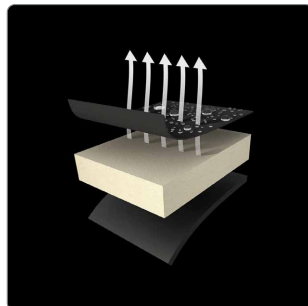

Høj kvalitet

Balance mellem holdbarhed og komfort.