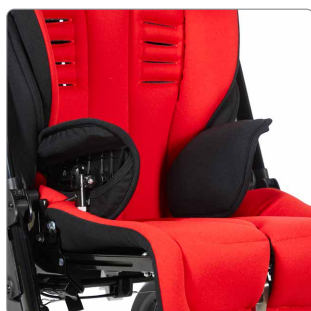

Skræddersyet støtte

Hofte- og sidestøtter tilføjes for en tætsiddende og sikker pasform.