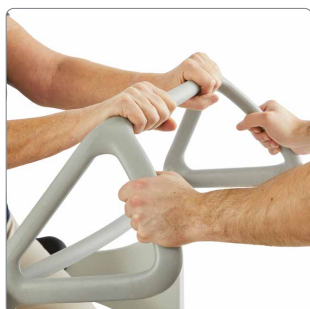

Lille fodaftryk

Let at navigere gennem standard døråbninger.

Juster højde og tilt

Kan nemt justeres til den foretrukne stilling med bruger i stolen.

Passer de fleste toiletter

Kan komme tæt på væggen med opret ryg.

Nem at rengøre

Med få synlige skruehoveder og ved valg af fast ryg.

Etac Alto

etac[®]

Molift Transfer Pro

Forflytningsplatform til siddende forflytninger og styrket mobilitet. Transfer Pro bidrager til et sikkert og sundt plejemiljø for både bruger og hjælper.

Scan for mere info

Dynamisk håndtag
Både bruger og hjælper kan holde på flere forskellige måder.

Intuitiv centralbremse
Låser begge hjul uanset deres placering.

Stabile sædeplader
Giver brugeren en behagelig forflytning.