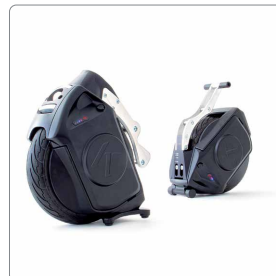

R82 Floor Frame

Indestel, der understøtter den tidlige indsats 6

Børnehjælpemidler

Axiom for Kids

Sædepuder til børn 8

Voksenhjælpemidler

Etac Xact

Fastrammekørestol med svingbare benstøtter 10

Voksenhjælpemidler

Klaxon Twist og Twist R

Hjælpe motorer til kørestol 12

Voksenhjælpemidler

Klaxon Klick Power

Hjælpe motorer til kørestol 14

Voksenhjælpemidler

Etac Cross 6 med Axiom ryg