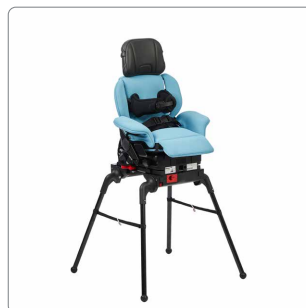

Stort udvalg af tilbehør

For komfort og sikkerhed.

R82 Chilla

R82[®]

R82 Floor Frame

Et indestel, der understøtter den tidlige indsats ved at give barnet mulighed for at sidde i gulvniveau med støtte fra x:panda shape eller x:panda siddesystemerne.

Scan for mere info

Let at transportere

Med et integreret håndtag og en flad foldemekanisme.

Lav højde mellem gulv og sæde

For leg og interaktion i gulvniveau.

Lange ben

For en sædehøjde på 58 cm. Monteres med en simpel klikfunktion.

Tiltfunktion

Med fem forskellige benpositioner, når de korte ben er monteret.

R82 Floor Frame

Mulighed for
justerbar arm- og
hoftestøtte for ekstra
postural støtte

Hovedstøtter fås i
et bredt udvalg

Postural støtte
med bælte
eller almindelig
sidesøtte