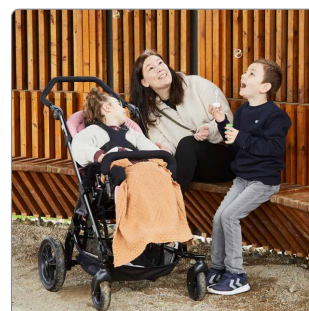

Stort udvalg af tilbehør

For komfort og sikkerhed.

R82 Chilla

R82[®]

R82 Floor Frame

Et indestel, der understøtter den tidlige indsats ved at give barnet mulighed for at sidde i gulvniveau med støtte fra x:panda shape eller x:panda siddesystemerne.