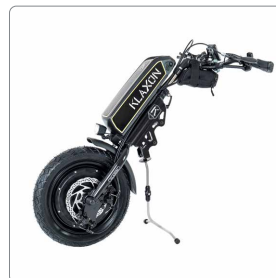

R82 Floor Frame

Indestel, der understøtter den tidlige indsats 6

Børnehjælpemidler

Axiom for Kids

Sædepuder til børn 8

Voksenhjælpemidler

Etac Xact

Fastrammekørestol med svingbare benstøtter 10

Voksenhjælpemidler

Klaxon Twist og Twist R

Hjælpe motorer til kørestol 12

Voksenhjælpemidler

Klaxon Klick Power

Hjælpe motorer til kørestol 14

Voksenhjælpemidler

Etac Cross 6 med Axiom ryg

Fast skal-ryg 16

Voksenhjælpemidler

Etac Alto

Mobil bade- og toiletstol med elektrisk højdeindstilling og sædetilt 18

Forflytningshjælpemidler

Molift Transfer Pro

Forflytningsplatform til siddende forflytninger 20