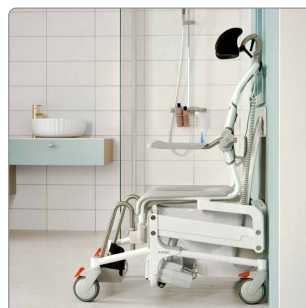

Etac Cross 6 med Axiom ryg

etac[®] | AXIOM

Etac Alto

En kompakt mobil bade- og toiletstol med elektrisk højdeindstilling og sædetilt. Alto har enestående manøvredegtighed og ergonomisk adgang.

Scan for mere info

Lille fodaftryk

Let at navigere gennem standard døråbninger.

Juster højde og tilt

Kan nemt justeres til den foretrukne stilling med bruger i stolen.

Passer de fleste toiletter

Kan komme tæt på væggen med opret ryg.