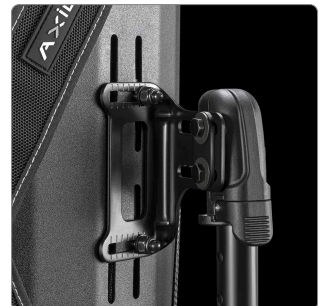

Let information

LCD display viser alle køreinformationer samt batteriindikator.

Klaxon Klick Power

KLAXON

Etac Cross 6 med Axiom ryg

Fast skal-ryg som tilvalg på den velkendte Cross kørestol.

Scan for mere info

Alsidig ryg

Samme ryg kan justeres, så den passer til flere sædebredder.

Høj kvalitet

Balance mellem holdbarhed og komfort.

Testet for holdbarhed

Modstår belastninger ved gentagen brug.

Behovstilpasning

Tre monteringsbeslag dækker forskellige behov for rygmontering.

Etac Cross 6 med Axiom ryg

etac[®] | AXIOM

Etac Alto

En kompakt mobil bade- og toiletstol med elektrisk højdeindstilling og sædetilt. Alto har enestående manøvredegtighed og ergonomisk adgang.

Scan for mere info