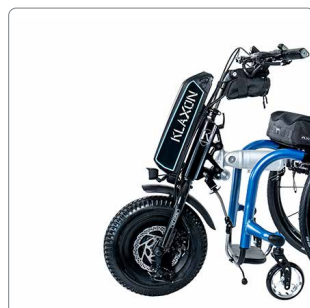

Letvægtsdesign

Med en vægt på blot 10,4 kg (uden batteri) er den let at håndtere.