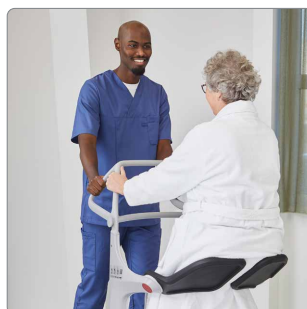

Lille fodaftryk

Let at navigere gennem standard døråbninger.

Juster højde og tilt

Kan nemt justeres til den foretrukne stilling med bruger i stolen.

Passer de fleste toiletter

Kan komme tæt på væggen med opret ryg.

Scan for mere info

Dynamisk håndtag
Både bruger og hjælper kan holde på flere forskellige måder.

Intuitiv centralbremse
Låser begge hjul uanset deres placering.

Stabile sædeplader
Giver brugeren en behagelig forflytning.