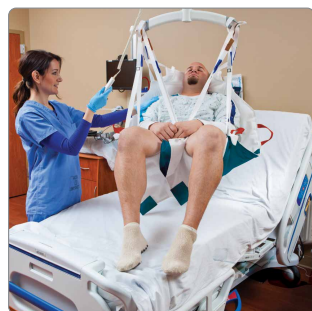

Radiolucent og MRI kompatibel

Sikker til billedannelse.

SitAssist™ Pro

HoverSling® SPU Split-Leg

Forflytningsmadras og løftesejl, der kan bruges til næsten alle patienthåndteringsopgaver.

Scan for mere info

Komfortabelt og sikkert løft

Patientens nakke, ryg, hofte og ben holdes stabilt.

Single Patient Use

SPU reducerer omkostninger, håndtering og logistik.

Sikker til billed-dannelse

Kompatibel med røntgen, MR- og CT-scanning.