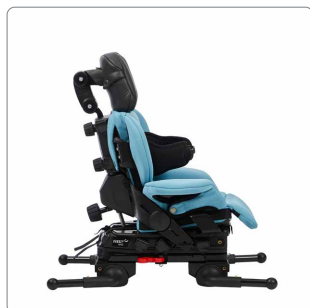

Stort udvalg af tilbehør

For komfort og sikkerhed.

R82 Chilla

R82[®]

R82 Floor Frame

Et indestel, der understøtter den tidlige indsats ved at give barnet mulighed for at sidde i gulvniveau med støtte fra x:panda shape eller x:panda siddesystemerne.

Scan for mere info

Let at transportere

Med et integreret håndtag og en flad foldemekanisme.

Lav højde mellem gulv og sæde

For leg og interaktion i gulvniveau.

Lange ben

For en sædehøjde på 58 cm. Monteres med en simpel klikfunktion.

Tiltfunktion

Med fem forskellige benpositioner, når de korte ben er monteret.

R82 Floor Frame

Mulighed for
justerbar arm- og
hoftestøtte for ekstra
postural støtte

Hovedstøtter fås i
et bredt udvalg

Postural støtte
med bælte
eller almindelig
sidesøtte