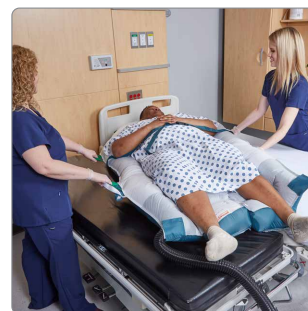

Komfortabelt og sikkert løft

Patientens nakke, ryg, hofte og ben holdes stabilt.

Single Patient Use

SPU reducerer omkostninger, håndtering og logistik.

Sikker til billed-dannelse

Kompatibel med røntgen, MR- og CT-scanning.