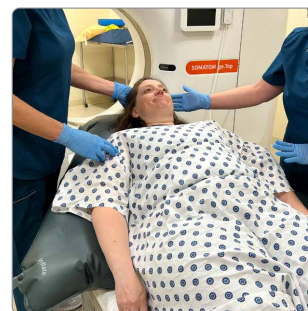

Stor manøvre-dygtighed
Så du skal bruge minimal kraft for at skubbe/trække.

Molift Transfer Pro

molift[®]

SitAssist™ Pro

Luftassisteret støttepude der hjælper patienter op at sidde/ned at ligge. Puden er lavet af radiolucent og artefaktfrit materiale sikkert til røntgen og scanning.

Scan for mere info

Undersøgelser uden afbrydelser

SitAssist Pro kan blive under patienten.

Fane til fastgørelse under patienten

Stabiliserer for øget sikkerhed.

Justerbar luftflow CPR-ventil

For gradvis oppustning og hurtig lufttømning.