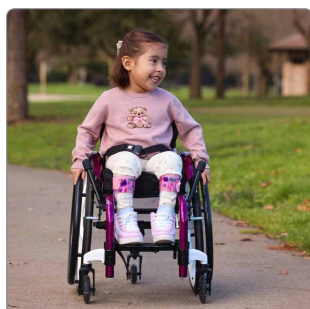

R82[®]

Axiom for Kids sædepuder

Inspireret af børn. Axioms børnesædepudeserie er designet til vores mindste brugeres unikke behov.

Scan for mere info

Betræk af høj kvalitet

De er holdbare, aftørbare, åndbare og nemme at rengøre.

Positionering

Designet til at give den bedste støtte til et barns krop.

Beskyttelse af huden

Skånsom mod huden og komfortabel.

Nedsynkning

Siddeoverfladen fremmer bedre nedsynkning og dermed stabilitet.

Axiom for Kids sædepuder