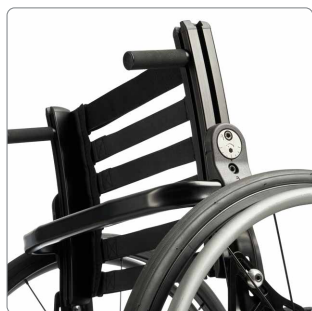

AXIOM

Etac Xact

Xact er en letvægts-, fastrammekørestol med svingbare benstøtter, der er bygget til alle kørestolsbrugere, der ønsker at leve et aktivt liv i kørestol.

Scan for mere info

Skab form med 3A-ryg