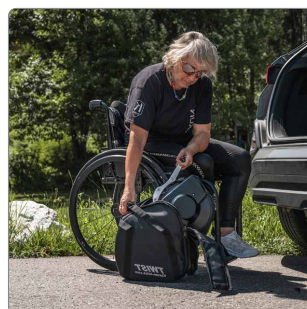

Ideel til længere ture

Med en batteri-rækkevidde på 20 km.