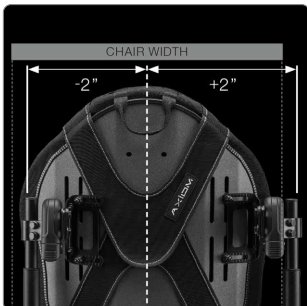

Let information

LCD display viser alle køreinformationer samt batteriindikator.

Klaxon Klick Power

KLAXON

Etac Cross 6 med Axiom ryg

Fast skal-ryg som tilvalg på den velkendte Cross kørestol.

Scan for mere info